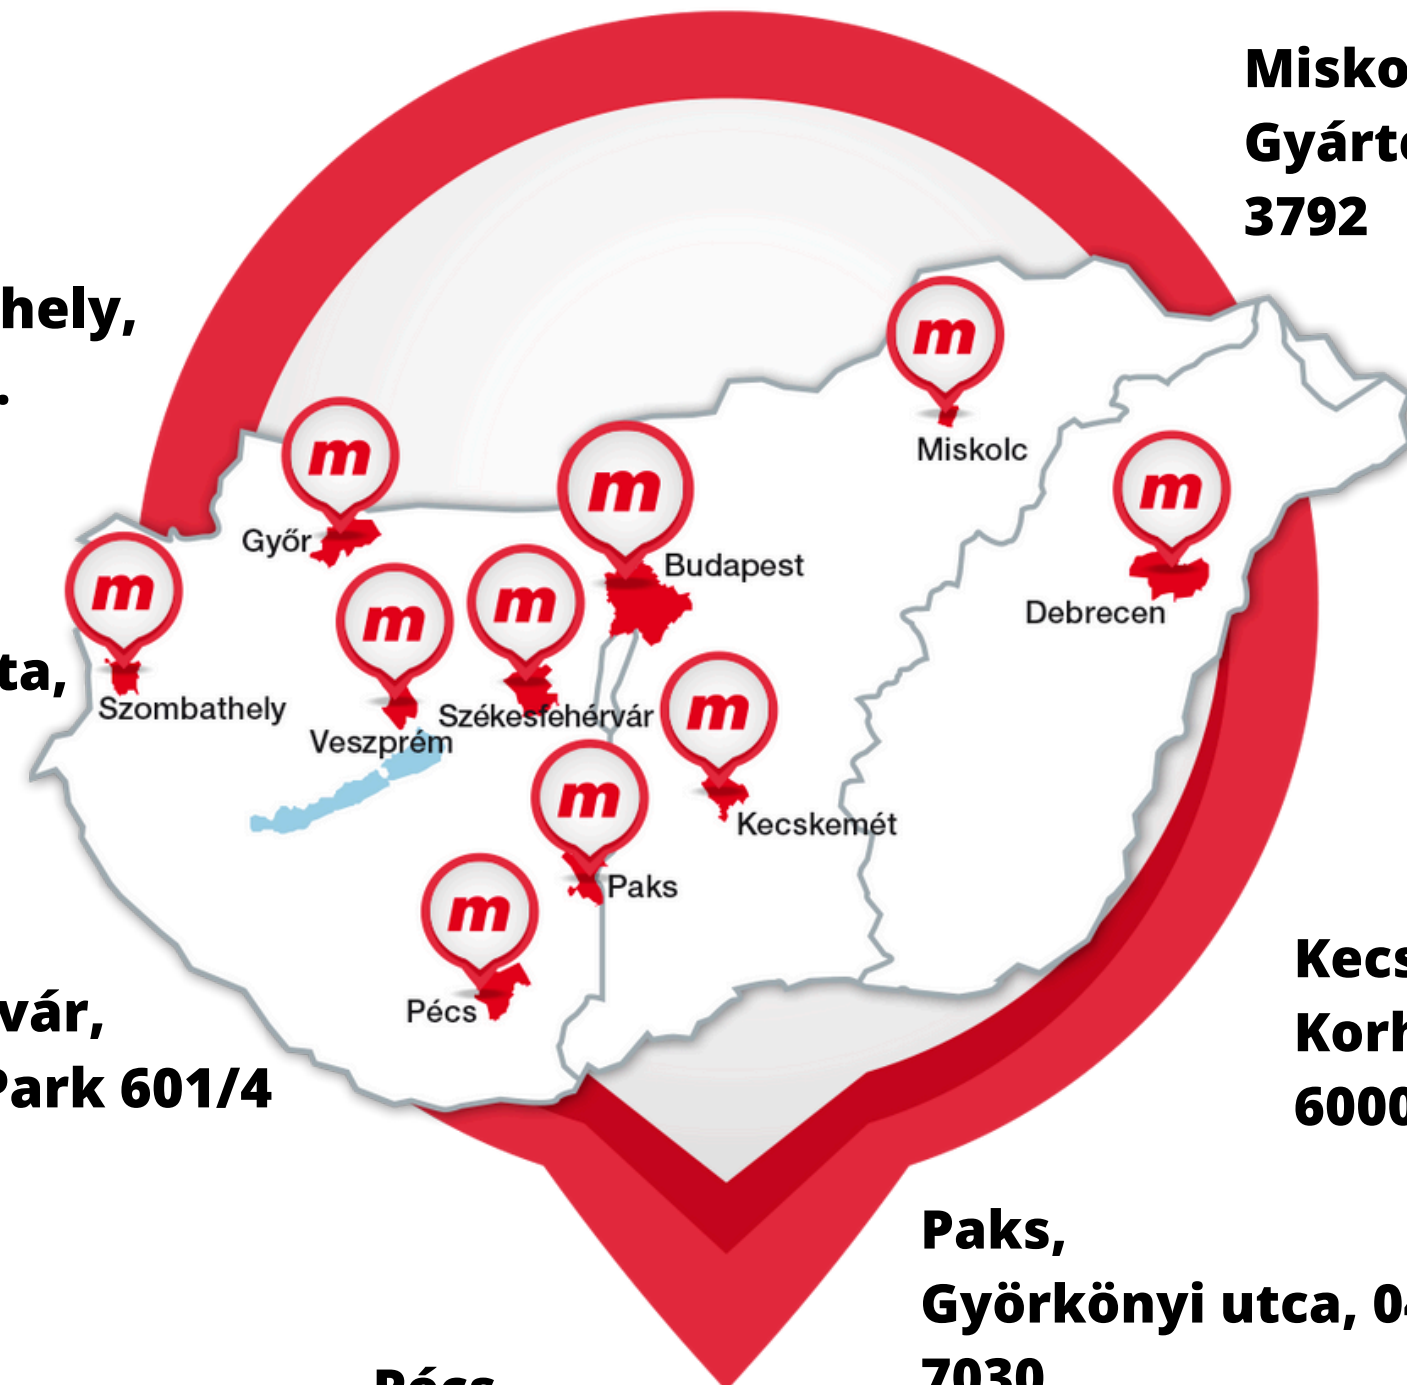

**Miskolc-Sajóbábony,
Gyártelep, hrsz: 024149
3792**

**Szombathely,
Sági út 4.
9700**

**Veszprém-Kádárta,
Jégvirág u. 1.
8411**

**Székesfehérvár,
Iszkai Ipari Park 601/4
8000**

**Pécs,
Megyeri út 46-2.
7623**

**Paks,
Györkönyi utca, 0439 hrsz.
7030**

**Kecskemét,
Korhánközi út 12.
6000**