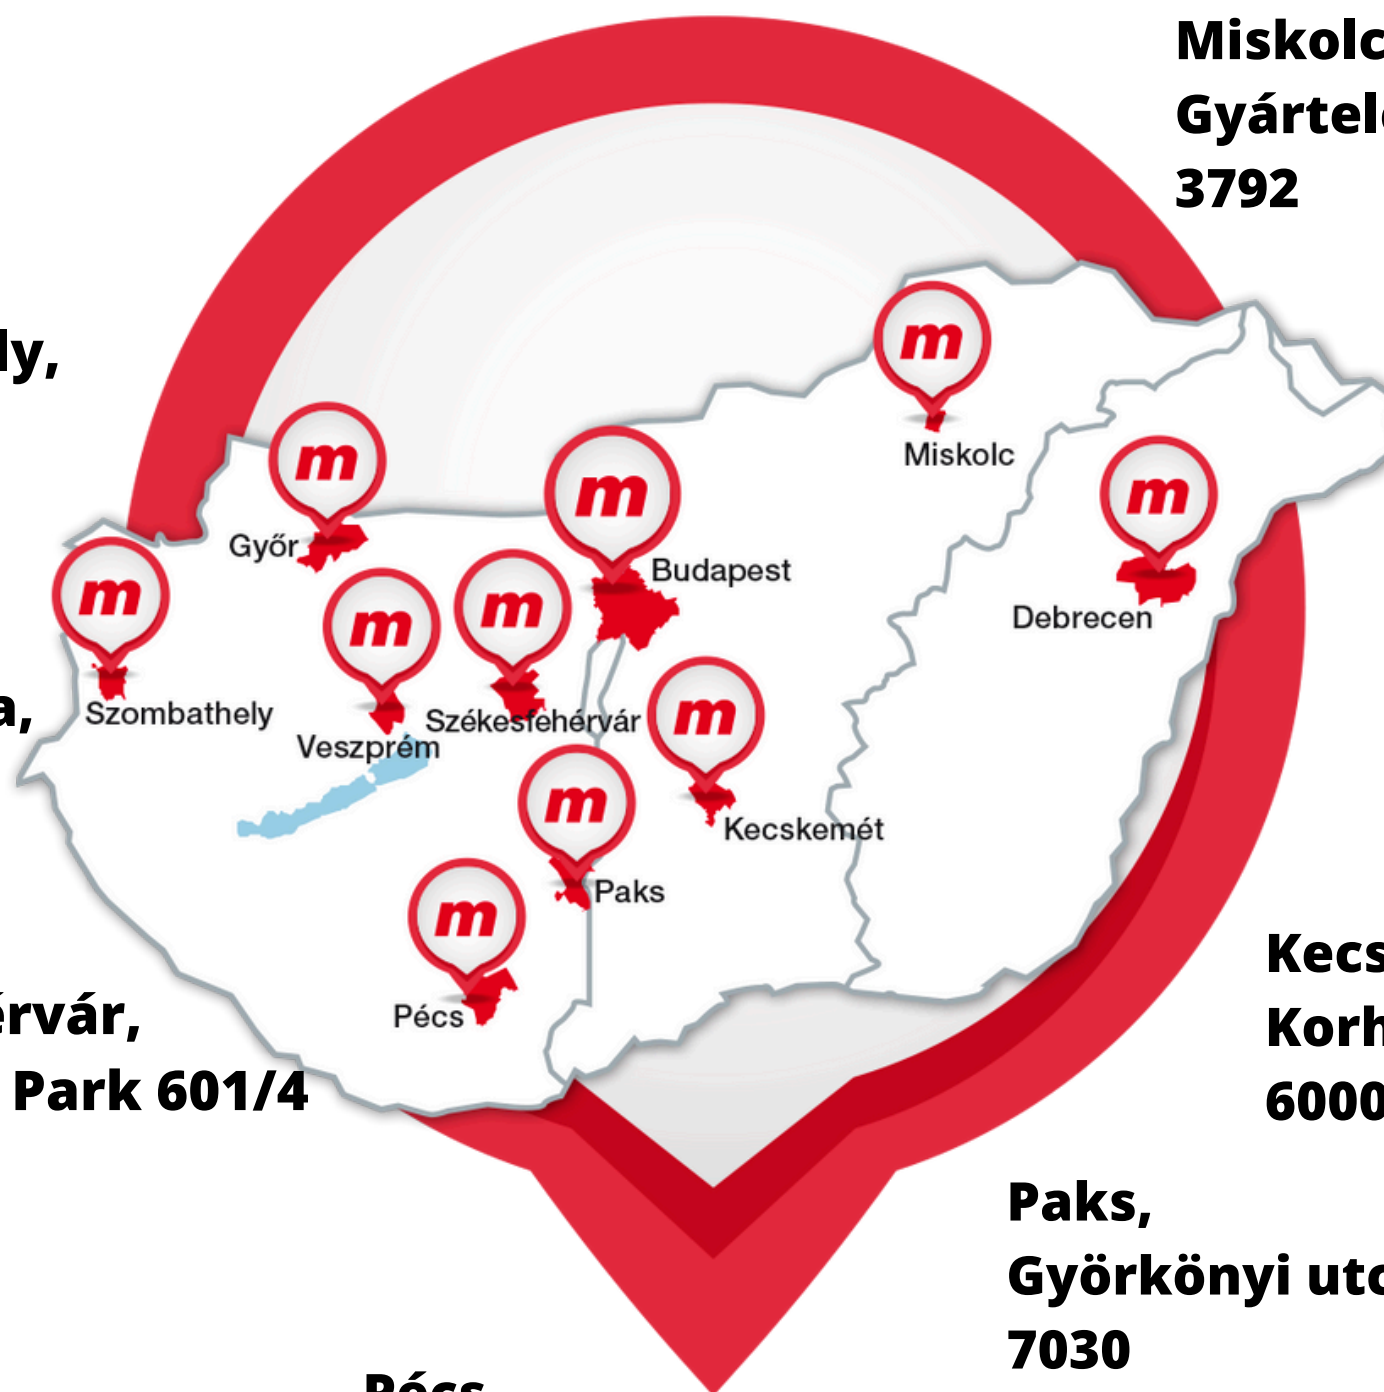

Győr,
Csonka János street 10.
9027

DEPO AND SERVICE POINTS

**Miskolc-Sajóbábony,
Gyártelep, hrsz: 024149
3792**

**Szombathely,
Sági út 4.
9700**

**Veszprém-Kádárta,
Jégvirág u. 1.
8411**

**Székesfehérvár,
Iszakai Ipari Park 601/4
8000**