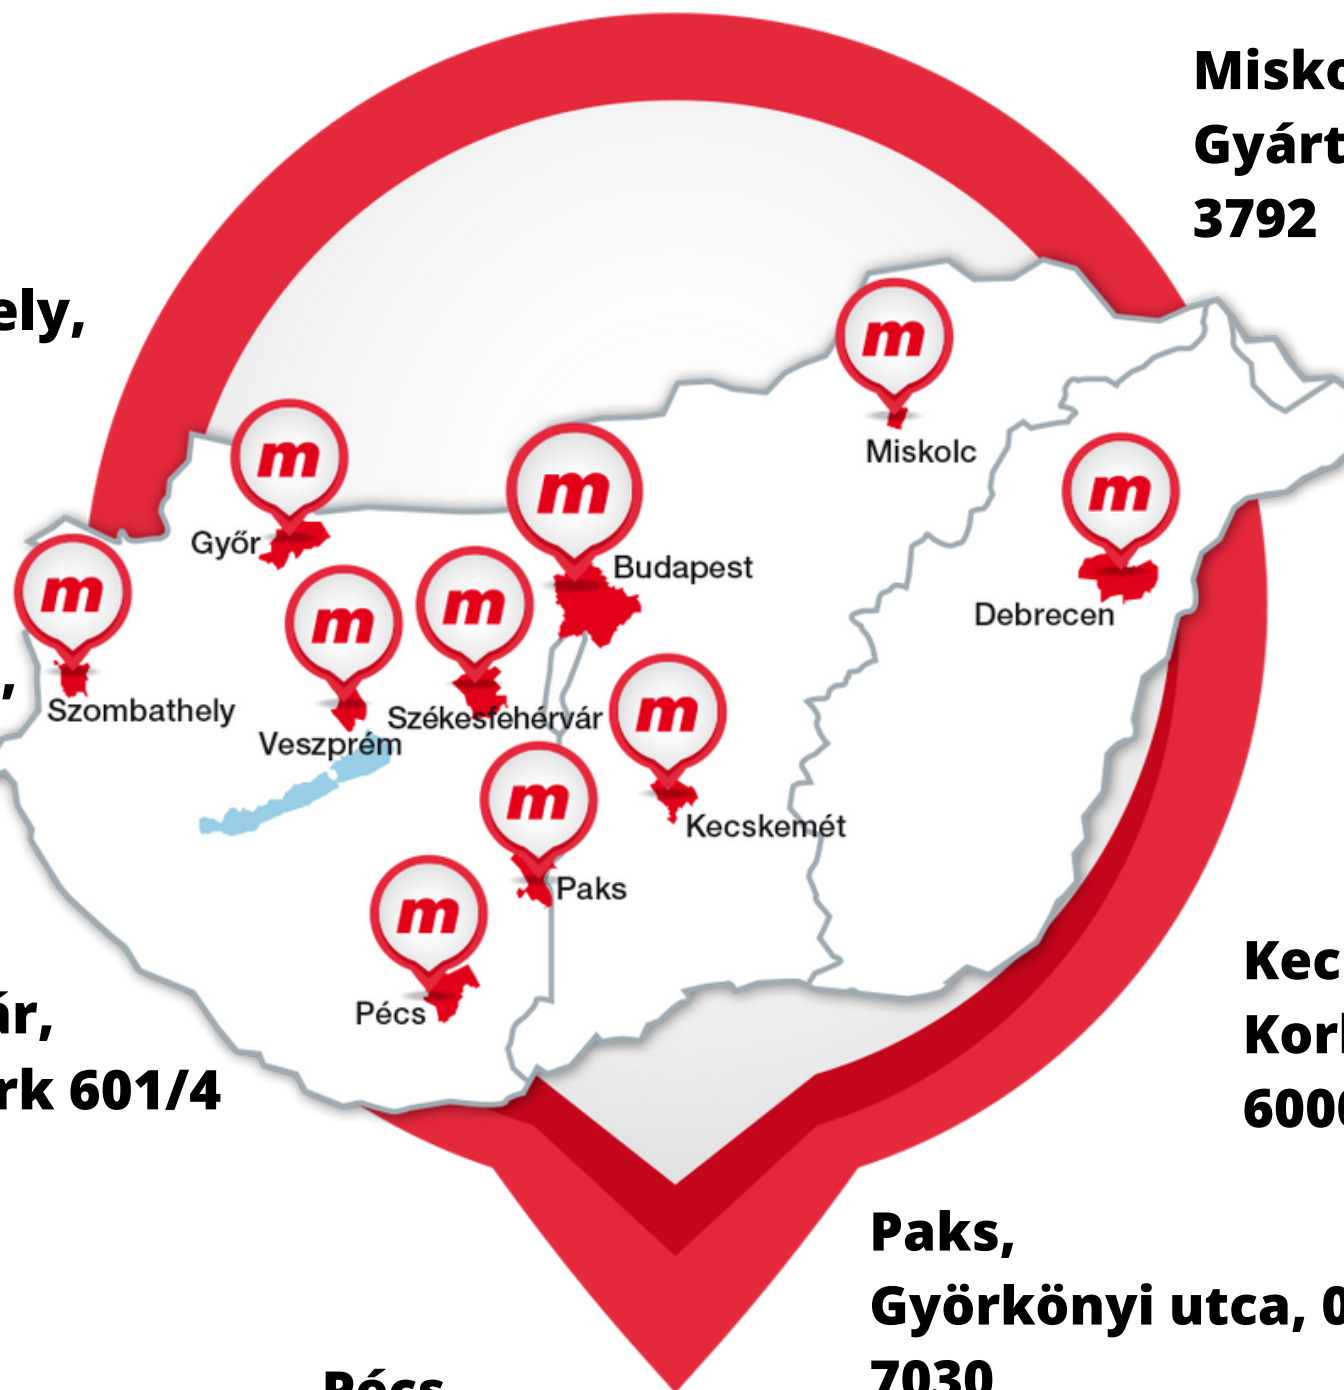

Kelet Magyarország Régió központ

Debrecen,

Nagy Mihály u. 12.

4002

Győr

Nyugat Magyarország Régió központ

Győr,

Csonka János u. 10.

9027

DEPÓ- ÉS SZERVIZPONTOK

**Miskolc-Sajóbábony,
Gyártelep, hrsz: 024149
3792**

**Szombathely,
Sági út 4.
9700**

**Veszprém-Kádárta,
Jégvirág u. 1.
8411**

**Székesfehérvár,
Iszkai Ipari Park 601/4
8000**

**Kecskemét,
Korhánközi út 12.
6000**