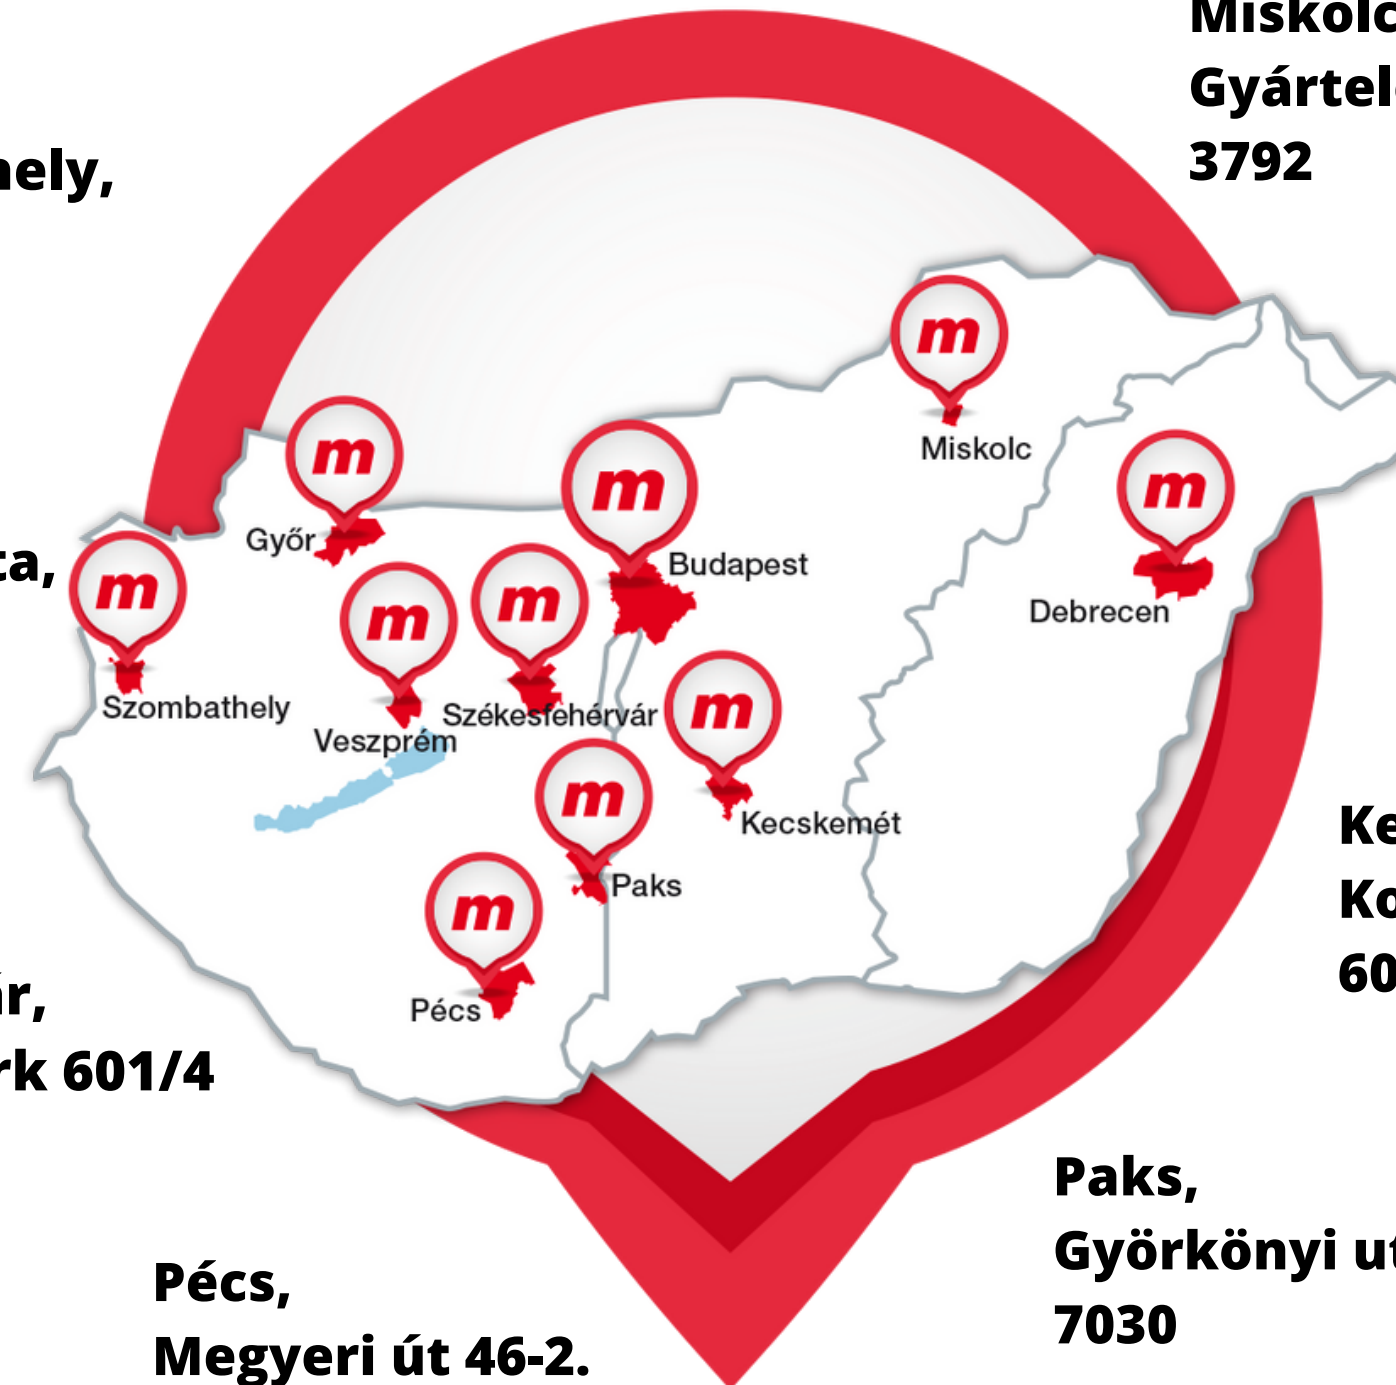

In Ungarn können Sie Personen- und Frachthebemaschinen aus einer Flotte von mehr als 1.500 Maschinen der Mateco-Hungary Kft. unabhängig von Landesgrenzen mieten.

Durchschnittsalter unseren Maschinen ist 3,5 Jahr.

Győr

Westungarisches Regionalzentrum
Győr,
Csonka János Str. 10.
9027

REPOSITORY SERVICESTELLEN

**Miskolc-Sajóbábony,
Gyártelep, hrsz: 024149
3792**

**Szombathely,
Sági út 4.
9700**

**Veszprém-Kádárta,
Jégvirág u. 1.
8411**

**Székesfehérvár,
Iszcai Ipari Park 601/4
8000**

**Pécs,
Megyeri út 46-2.
7623**

**Paks,
Györkönyi utca, 0439 hrsz.
7030**

STRUKTUR VON MATECO

VERWERTUNG

- Wir geben kostenlos Lokaltermin in ganz Ungarn, wenn es benötigt ist
- Die eingehende Einfragen werden innerhalb von 1 Stunde verarbeitet