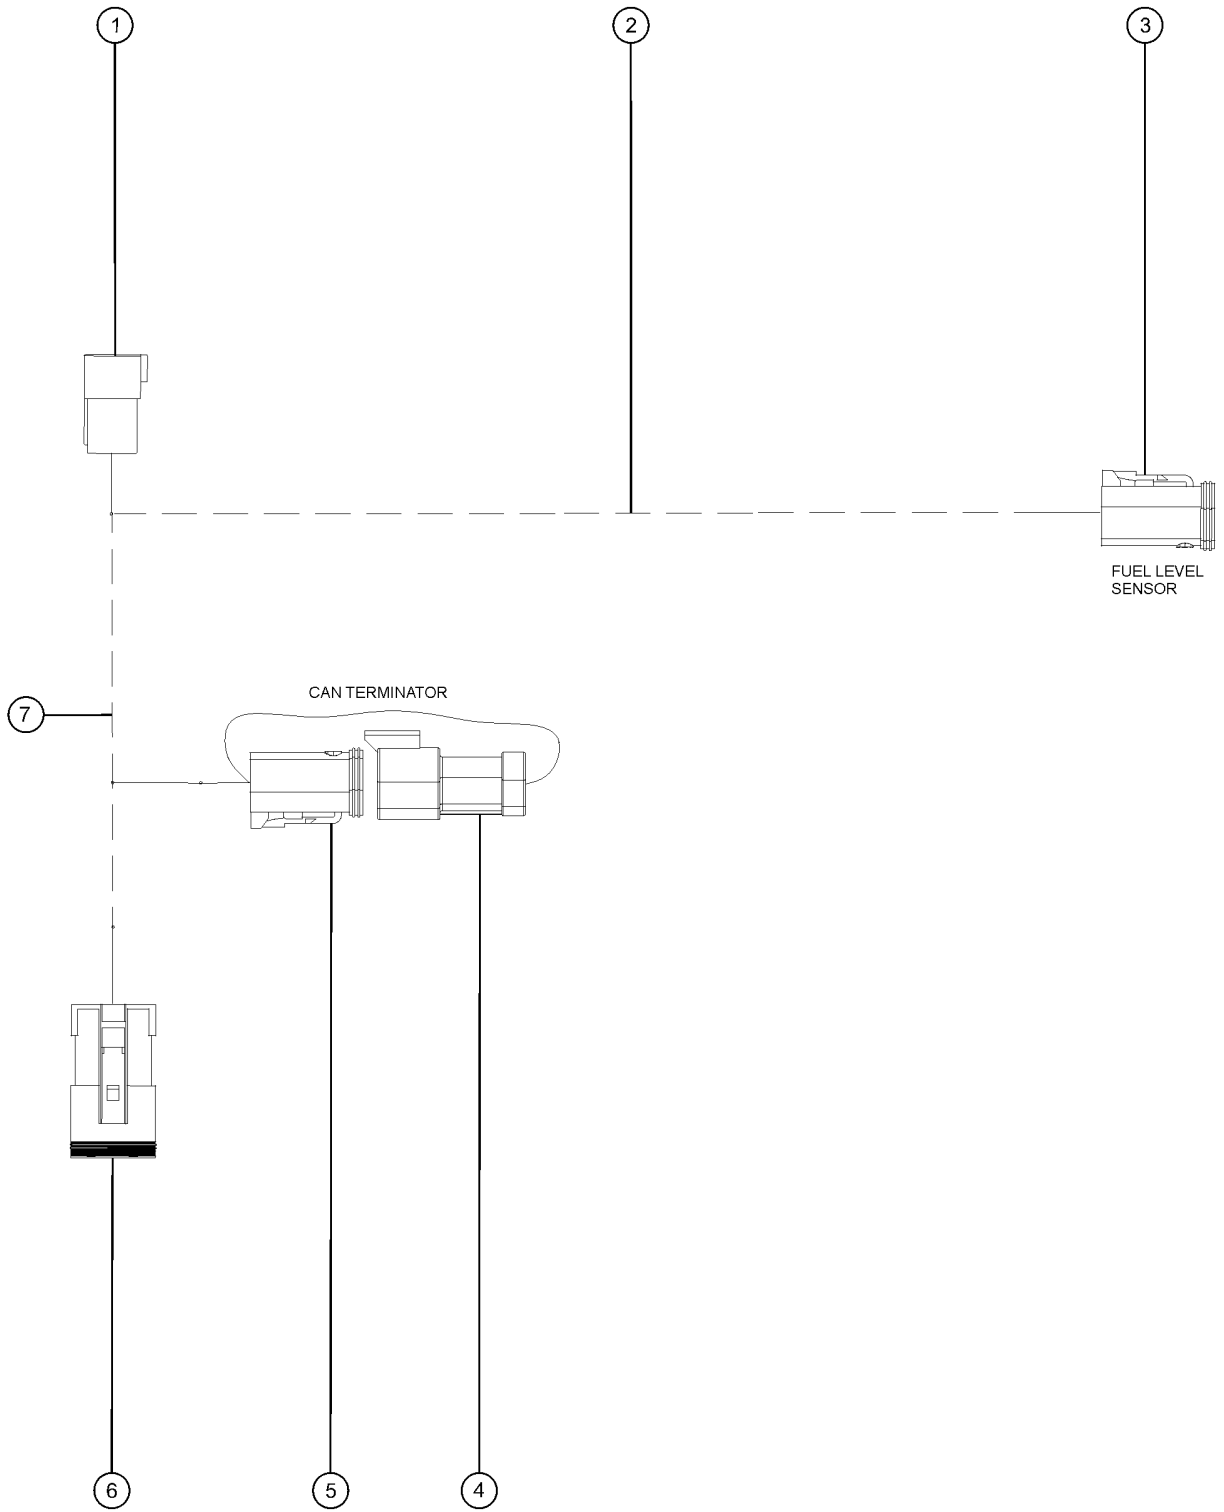

307.123 HARN, FUEL LEVELSENSE,Z34

<i>Item</i>	<i>Part No.</i>	<i>Description</i>	<i>Qty.</i>
-	1285867GT	HARN, FUEL LEVELSENSE,Z34	1
1	119067GT	CONN,RECEP 4 WAY ENDCAP DT	1
1-	60443GT	LOCK,RECEP 4 WAY,14-18GA	1
2	94652GT	WIRE LOOM,1/2DIA.SLIT HI-TEMP	9.5
3	119057GT	CONN PLUG 3 WAY ENDCAP DT	1
3-	60427GT	CONN, PLUG, 3 WAY, DEUTSCH, DT, LOCK	1
4	60452GT	CONN,RECEP 3 WAY SAE J1939	1
5	119057GT	CONN PLUG 3 WAY ENDCAP DT	1
5-	60459GT	LOCK,PLUG 3 WAY,SAE J1939	1
6	119059GT	CONN PLUG 6 WAY ENDCAP DT	1
6-	60431GT	LOCK,PLUG 6 WAY,14-18GA	1
7	54373GT	WIRE LOOM,3/8,SLIT,HIGH TEMP	65