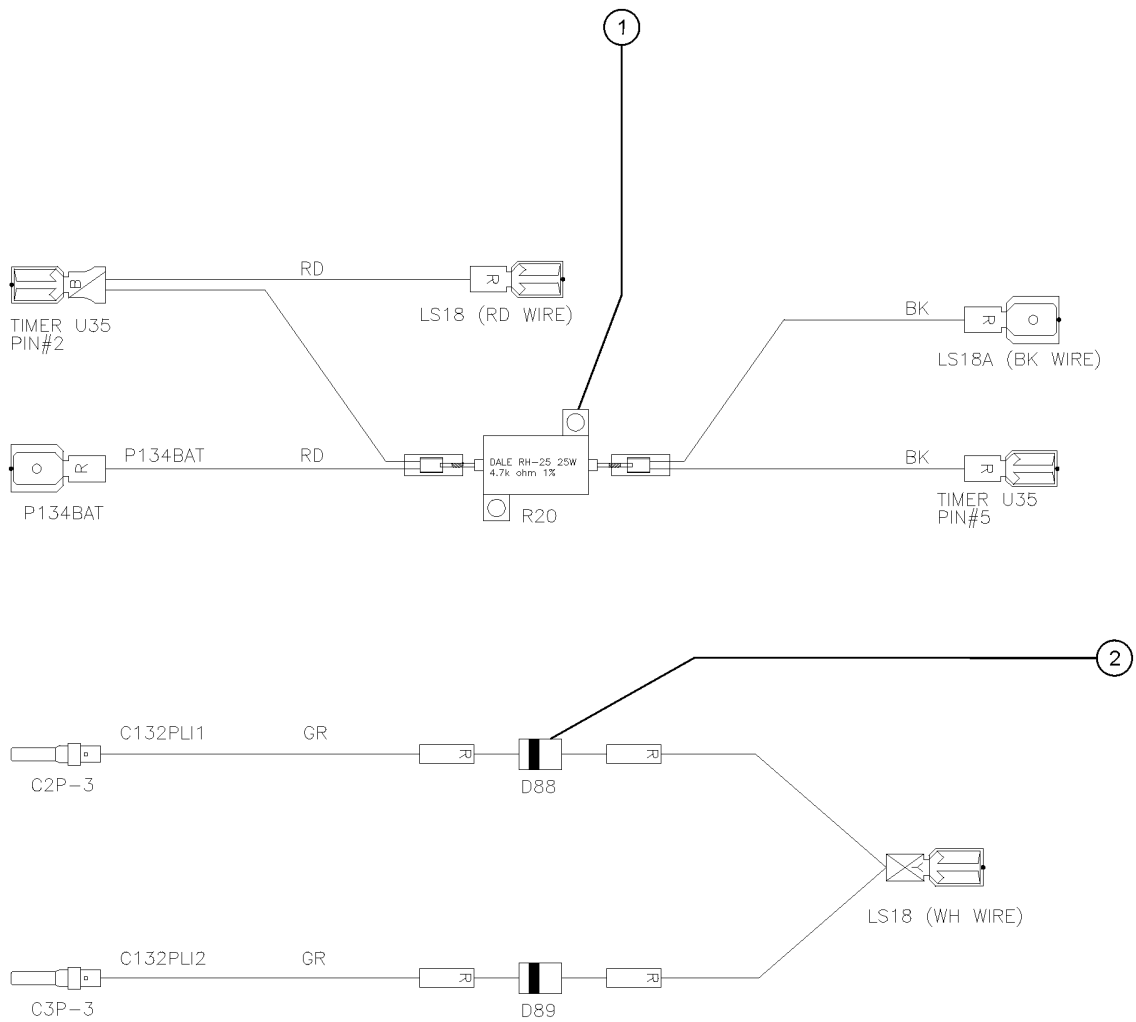

307.115 HARNESS, LOAD SENSE

307.115 HARNESS, LOAD SENSE

<i>Item</i>	<i>Part No.</i>	<i>Description</i>	<i>Qty.</i>
-	147251GT	HARNESS, LOAD SENSE	1
1	121843GT	RESISTOR,4.7K OHM,25 WATT	1
2	45782GT	DIODE,6 AMP,200 PIV,BULK	2