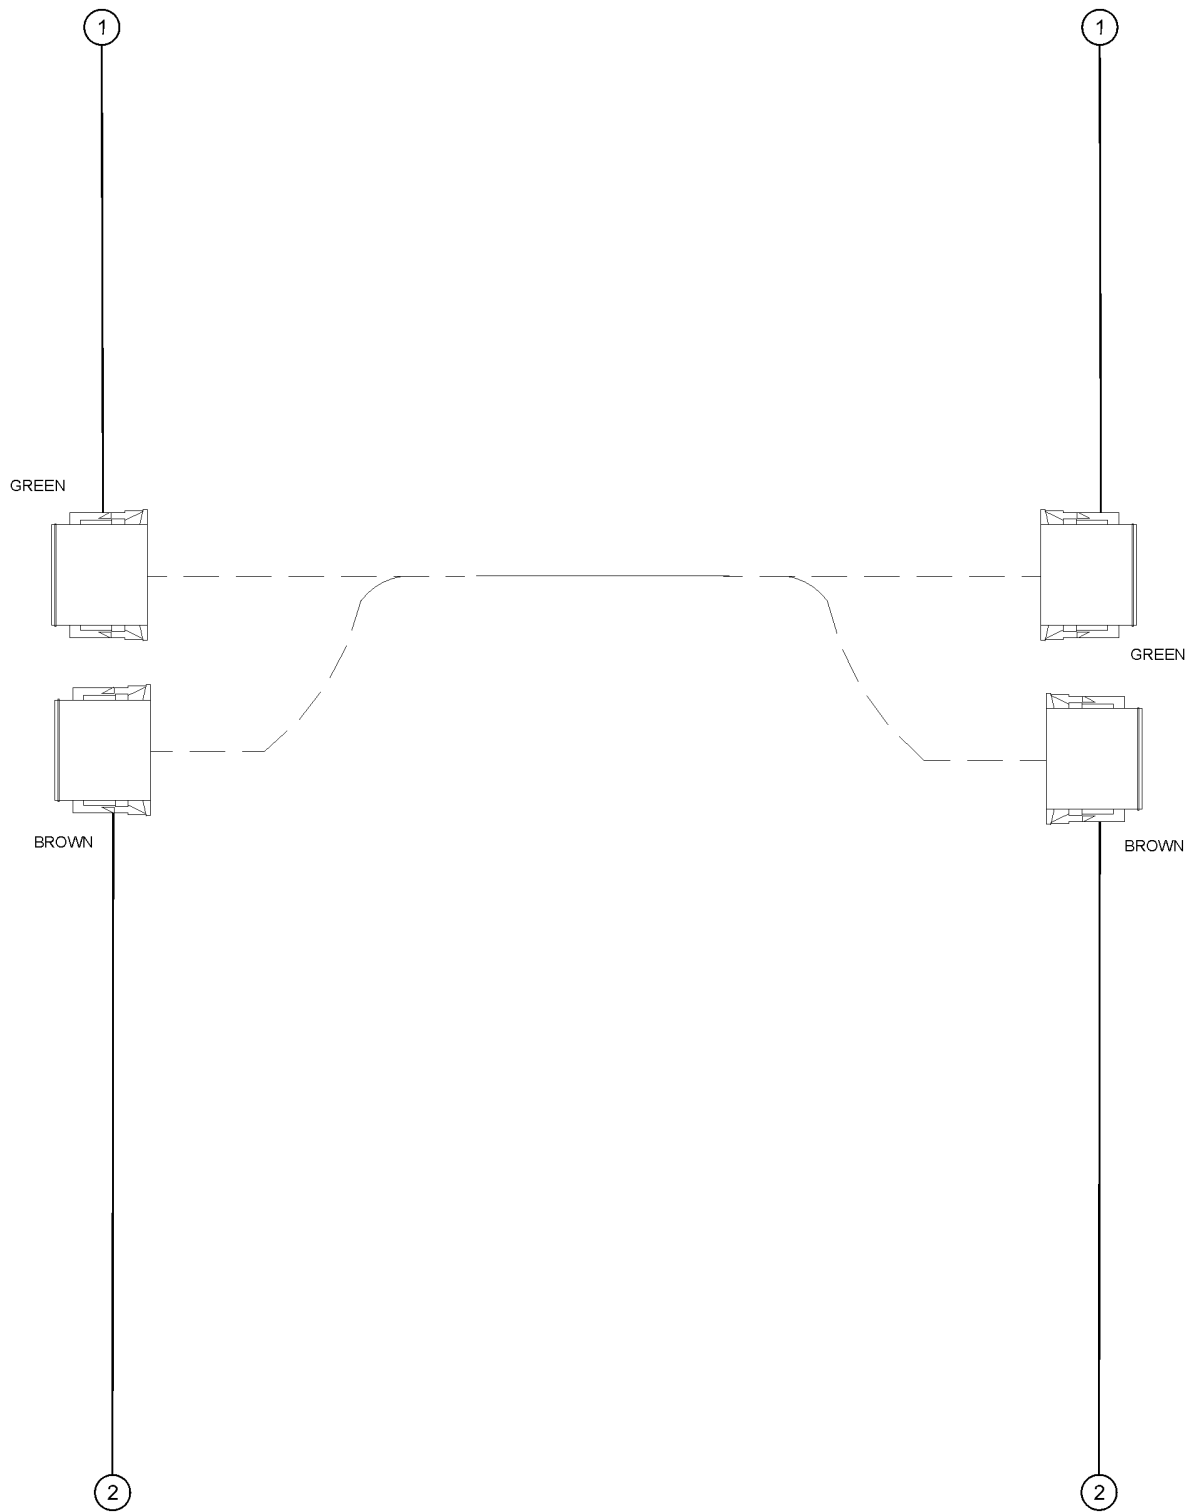

<i>Item</i>	<i>Part No.</i>	<i>Description</i>	<i>Qty.</i>
-	1260995GT	HARNESS, PBOX, Z34IC,CE	1
-	101191GT	WIRE LOOM,1"DIA.SLIT,HI TEMP	5.5
1	56445GT	DIODE,6 AMP 200 PIV,REEL	5
2	19274GT	RELAY,SPDT,12V(AUTO)**	2
3	73736GT	CONN,RECEP 48 WAY,4 X 12	1
4	73717GT	CONN,RECEP 4 WAY,12-14GA FL***	1
4-	60526GT	LOCK,RECEP 4 WAY,12-14GA	1
5	87755GT	CONN,RECEP 8 WAY 14-18GA,FL	1
5-	60447GT	LOCK,RECEP 8 WAY,14-18GA	1
6	73723GT	CONN RECEPT,FLANGED	1
6-	60443GT	LOCK,RECEP 4 WAY,14-18GA	1
7	119061GT	CONN PLUG 12 WAY ENDCAP DT GY	1
7-	60435GT	LOCK,PLUG 12 WAY,14-18GA,GRN	1

307.103 HARNESS CABLE1 18/19 COND.