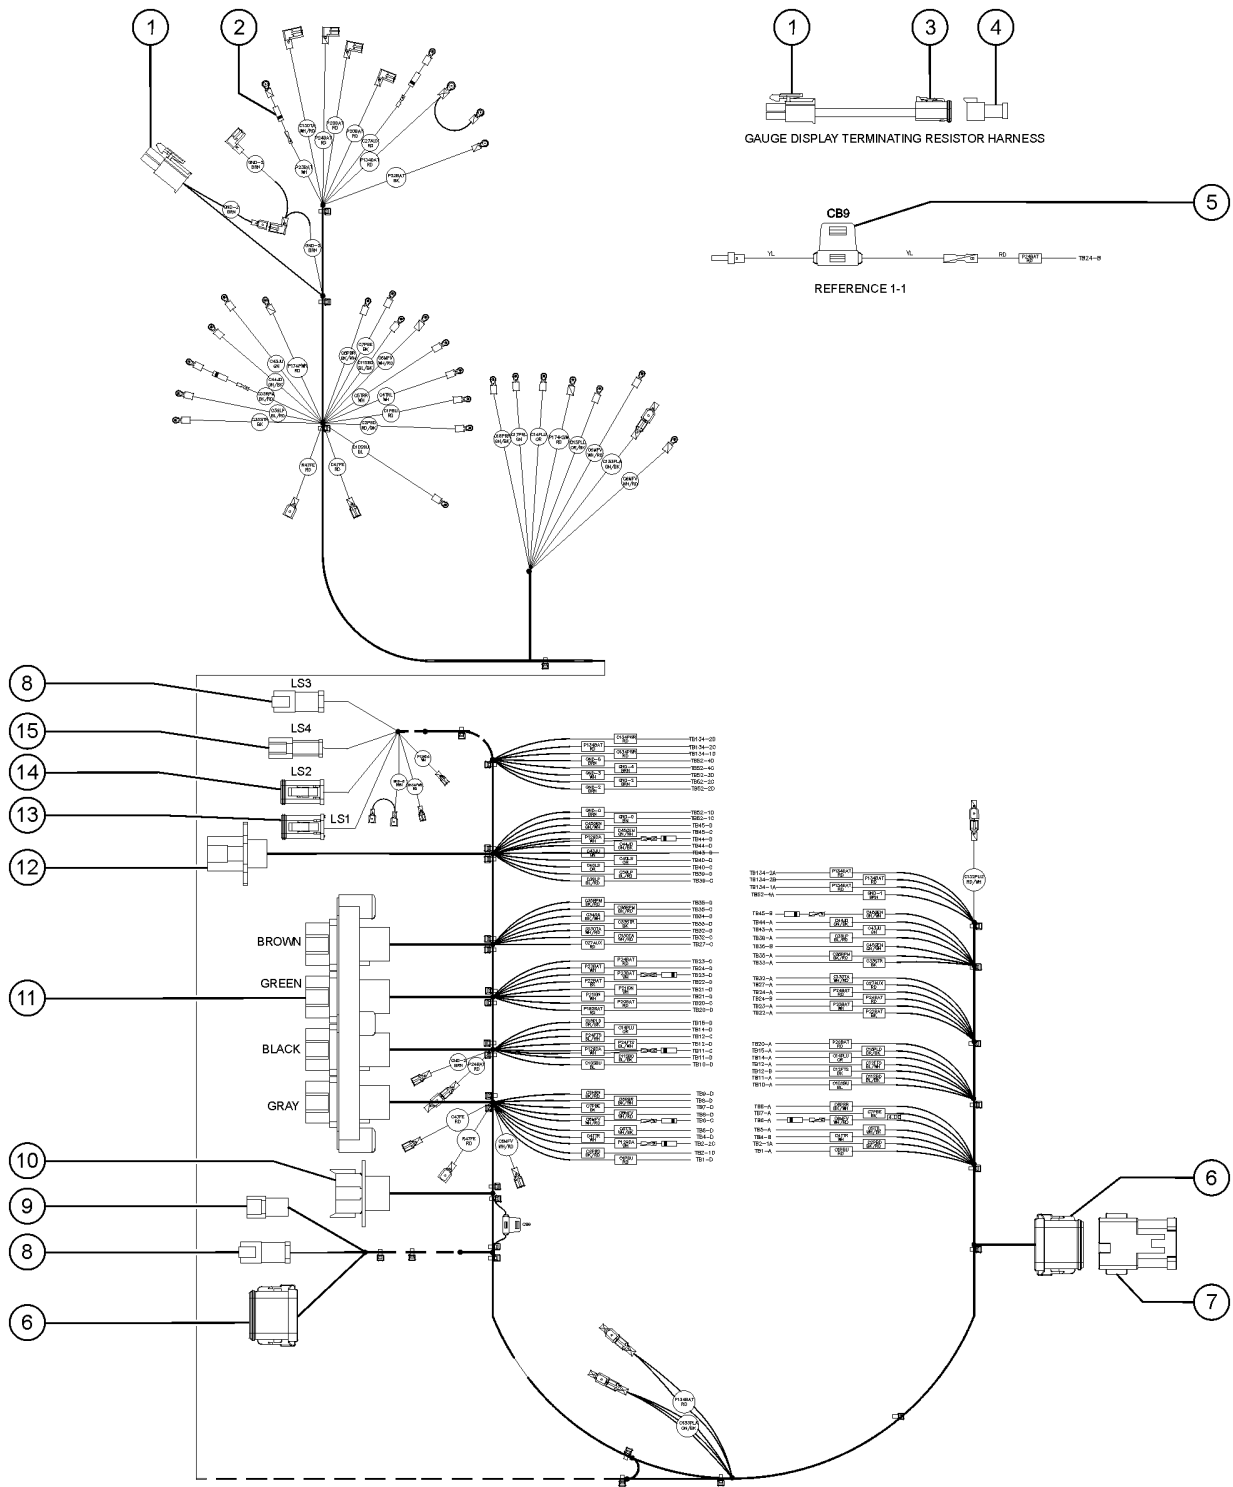

Item	Part No.	Description	Qty.
-	1274196GT	HARNESS, G-BOX, Z34DF	1
-	101191GT	WIRE LOOM,1"DIA.SLIT,HI TEMP	4.5
1	1272739GT	CONNECTOR, 4 WAY, AMP	2
2	56445GT	DIODE,6 AMP 200 PIV,REEL	19
3	60426GT	CONN,PLUG 3 WAY, 14-18GA	1
3-	60459GT	LOCK,PLUG 3 WAY,SAE J1939	1
4	60452GT	CONN,RECEP 3 WAY SAE J1939	1
5	121657GT	FUSE HOLDER,ATC 1-20 AMPS	1
5-	69864GT	FUSE,5 AMP,ATC	1
6	119061GT	CONN PLUG 12 WAY ENDCAP DT GY	2
6-	60435GT	LOCK,PLUG 12 WAY,14-18GA,GRN	2
7	119070GT	CONN,RECEP 12 WAY ENDCAP DT	1
7-	54255GT	LOCK,RECEP 12 WAY, 14-18GA	1
8	119067GT	CONN,RECEP 4 WAY ENDCAP DT	2
8-	60433GT	LOCK,PLUG 8 WAY, 14-18GA	2
9	60529GT	CONN,RECEP 2 WAY,12-14GA	1
9-	60530GT	LOCK,RECEP 2 WAY,12-14GA	1
10	87755GT	CONN,RECEP 8 WAY 14-18GA,FL	1
10-	60447GT	LOCK,RECEP 8 WAY,14-18GA	1
11	73736GT	CONN,RECEP 48 WAY,4 X 12	1
11-	54255GT	LOCK,RECEP 12 WAY, 14-18GA	4
12	73717GT	CONN,RECEP 4 WAY,12-14GA FL***	1
12-	60526GT	LOCK,RECEP 4 WAY,12-14GA	1
13	119056GT	CONN PLUG 2 WAY ENDCAP DT	1
13-	60425GT	LOCK,PLUG 2 WAY, 14-18GA	1
14	119058GT	CONN PLUG 4 WAY ENDCAP DT	1
14-	60429GT	LOCK,PLUG 4 WAY,14-18GA	1
15	119065GT	CONN, RECEP, 2 WAY, DEUTSCH, DT	1

307.101C HARNESS, G-BOX, Z34DF