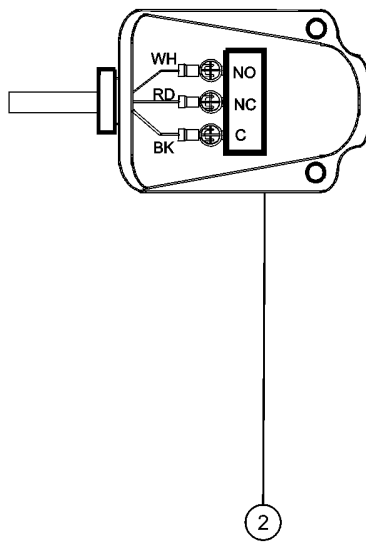

307.113 ASSEMBLY FOOT SWITCH