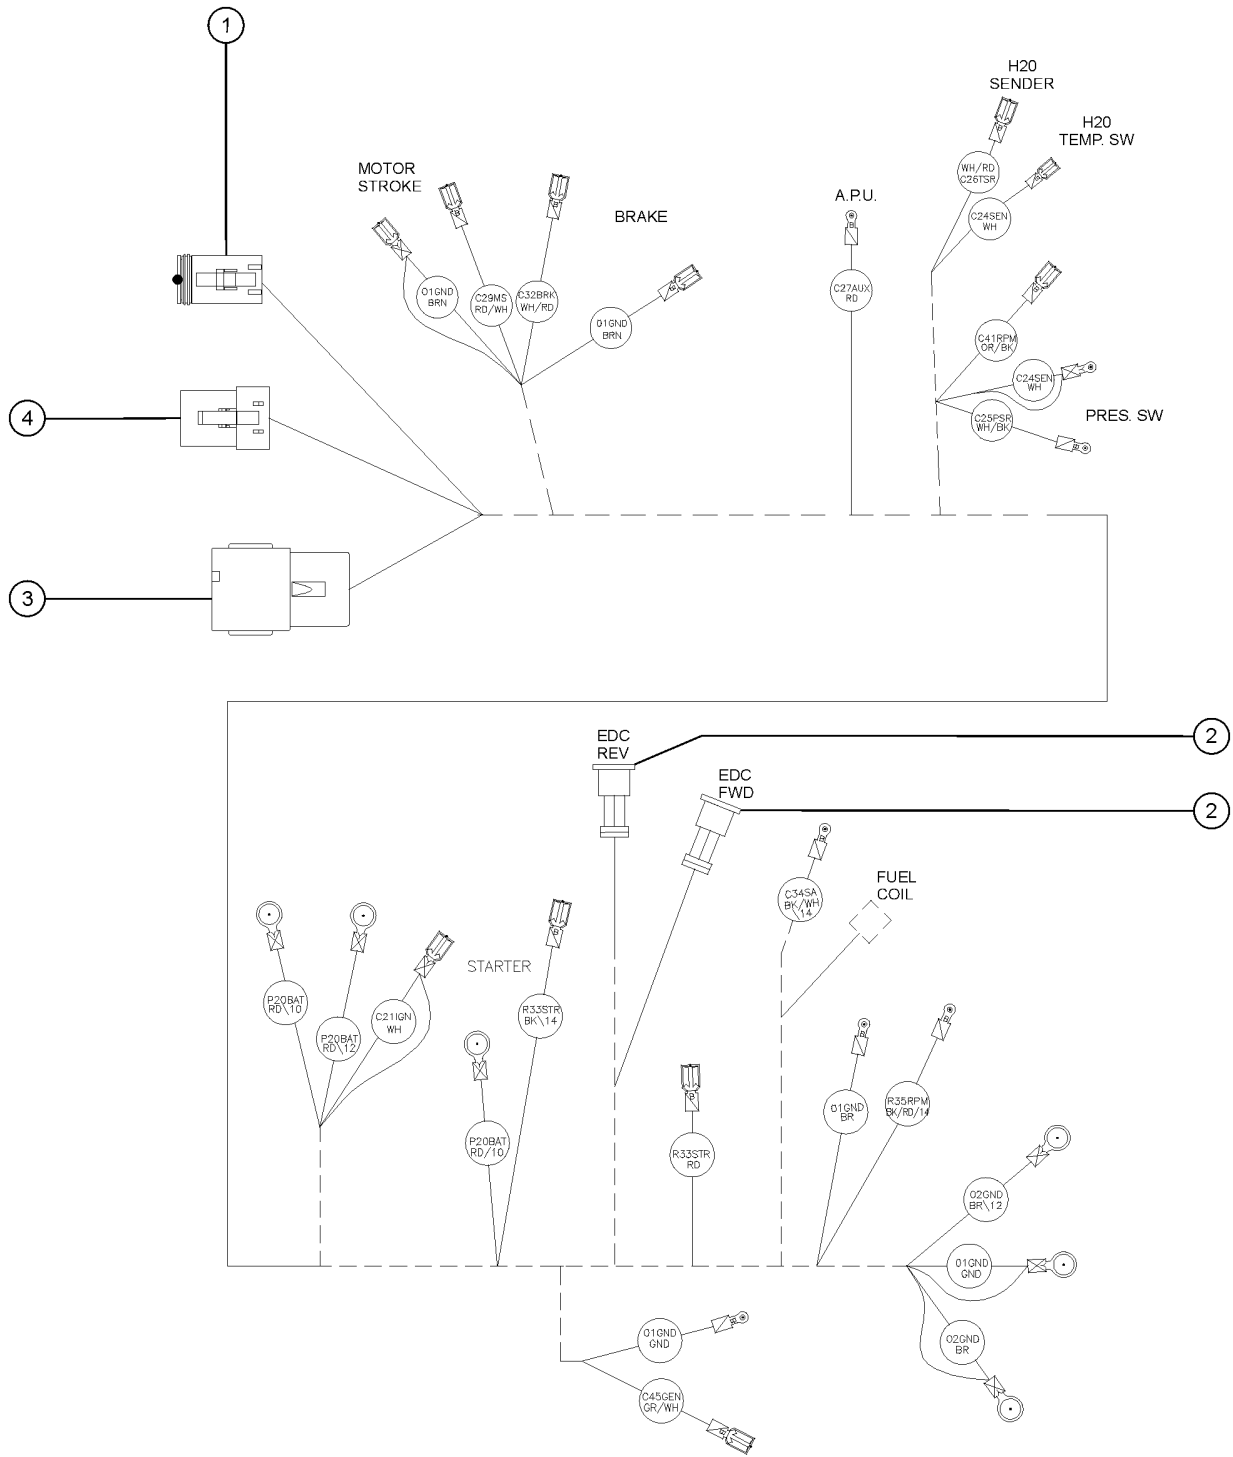

307.107 HARN.ENGINE KUB DSL D905/1105