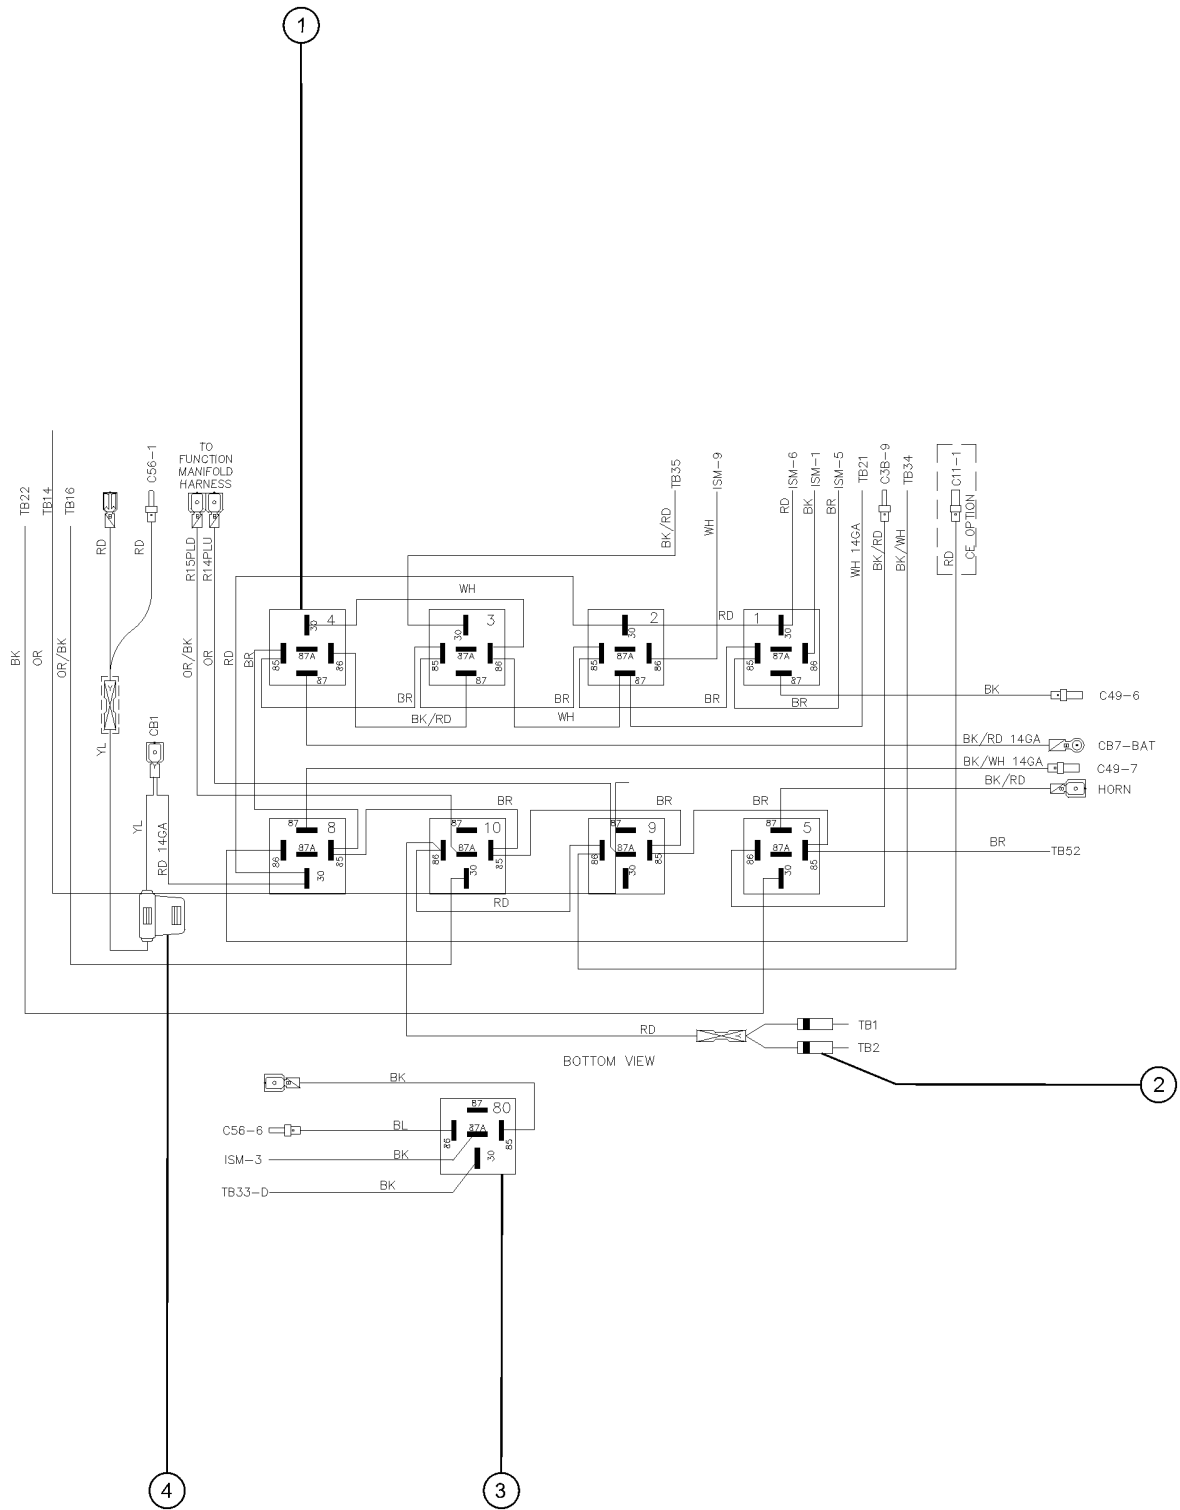

307.116 ASSEMBLY,RELAY,Z34IC,DIESEL

307.116 ASSEMBLY,RELAY,Z34IC,DIESEL

<i>Item</i>	<i>Part No.</i>	<i>Description</i>	<i>Qty.</i>
-	237506GT	ASSEMBLY,RELAY,Z34IC,DIESEL	1
1	34052GT	RELAY,SPDT,12V(AUTO) PLUG IN**	8
1-	34053GT	ASSY,RELAY SOCKET, AUTO	8
2	56445GT	DIODE,6 AMP 200 PIV,REEL	2
3	19274GT	RELAY,SPDT,12V(AUTO)**	1
4	121657GT	FUSE HOLDER,ATC 1-20 AMPS	1
4-	1253210GT	CRKT BRKR, THERM, AUTO RESET, 6A	1