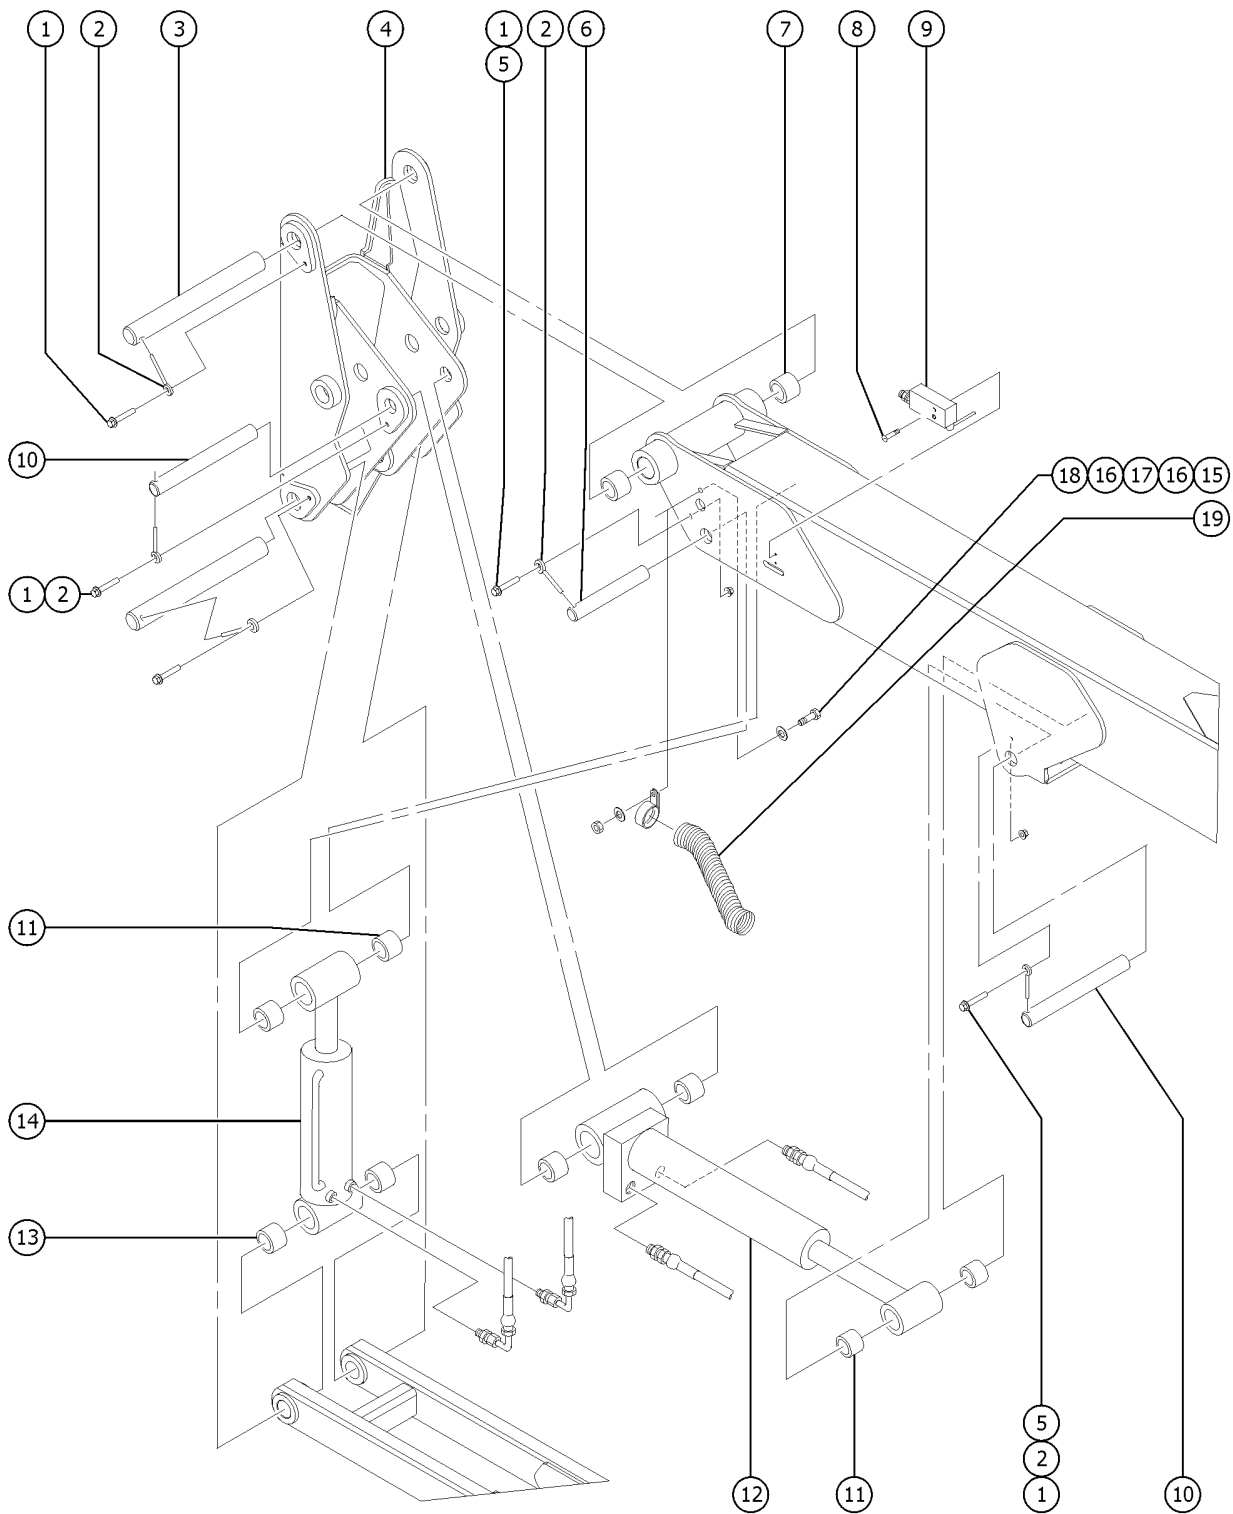

504.1 Upper Pivot

Item	Part No.	Description	Qty.
1	824092GT	SCREW, HHF, 3/8-16 X 1.5, 8, ZAG	4
2	825019GT	ROD END, .375X3.69, ZAG	5
3	36194GT	PIN,1.50DIAX15.13LG,1HOLE	2
4	40447GT	UPPER MIDPIVOT ASSY,Z34 & Z34N	1
4-	34245GT	BEARING,1.25IDX1.50X1.25L	
5	824029GT	NUT,TL FLG,3/8-16,G,ZAG	2
6	74091GT	PIN,1.25DIAX9.13LG,1HOLE	2
7	45071GT	BEARING,1.5IDX1.75ODX1.5L	2
8	824219GT	SCREW,PHPM SEMS ET,8-32X1.25,Z	2
9	88356-127J5GT	SWITCH,LIMIT,W/6.25"SPRING ARM	1
9-	106433GT	LS SPRING WAND (ZCY91)	
9-	19491GT	CONTACTOR,LIMIT SWITCH	
10	74091GT	PIN,1.25DIAX9.13LG,1HOLE	2
11	47377GT	BEARING,1.25 ID X 1.5 OD X .75	4
12	94215GT	CYLINDER,PRIMARY LIFT	1
		includes item 11	
12-	94258GT	SEAL KIT, 94215, 94430	1
12-	43937GT	VALVE,CB.CBBC-LHN@3200***	2
13	88280GT	BEARING,1.5IDX1.75ODX0.75L	2
14	94216GT	CYLINDER,MASTER	1
		includes items 11 and 13	
14-	94259GT	SEAL KIT, 94216	
15	1264315GT	BOLT,HEX TAP,3/8-16X2.25,8,ZAG	1
16	27497GT	CLAMP,RUBBER CUSHIONED-2 5/32	1
17	1255758GT	WASHER,FLAT,3/8,USS,ZAG	2
18	824092GT	SCREW, HHF, 3/8-16 X 1.5, 8, ZAG	1
19	27497GT	CLAMP,RUBBER CUSHIONED-2 5/32	1