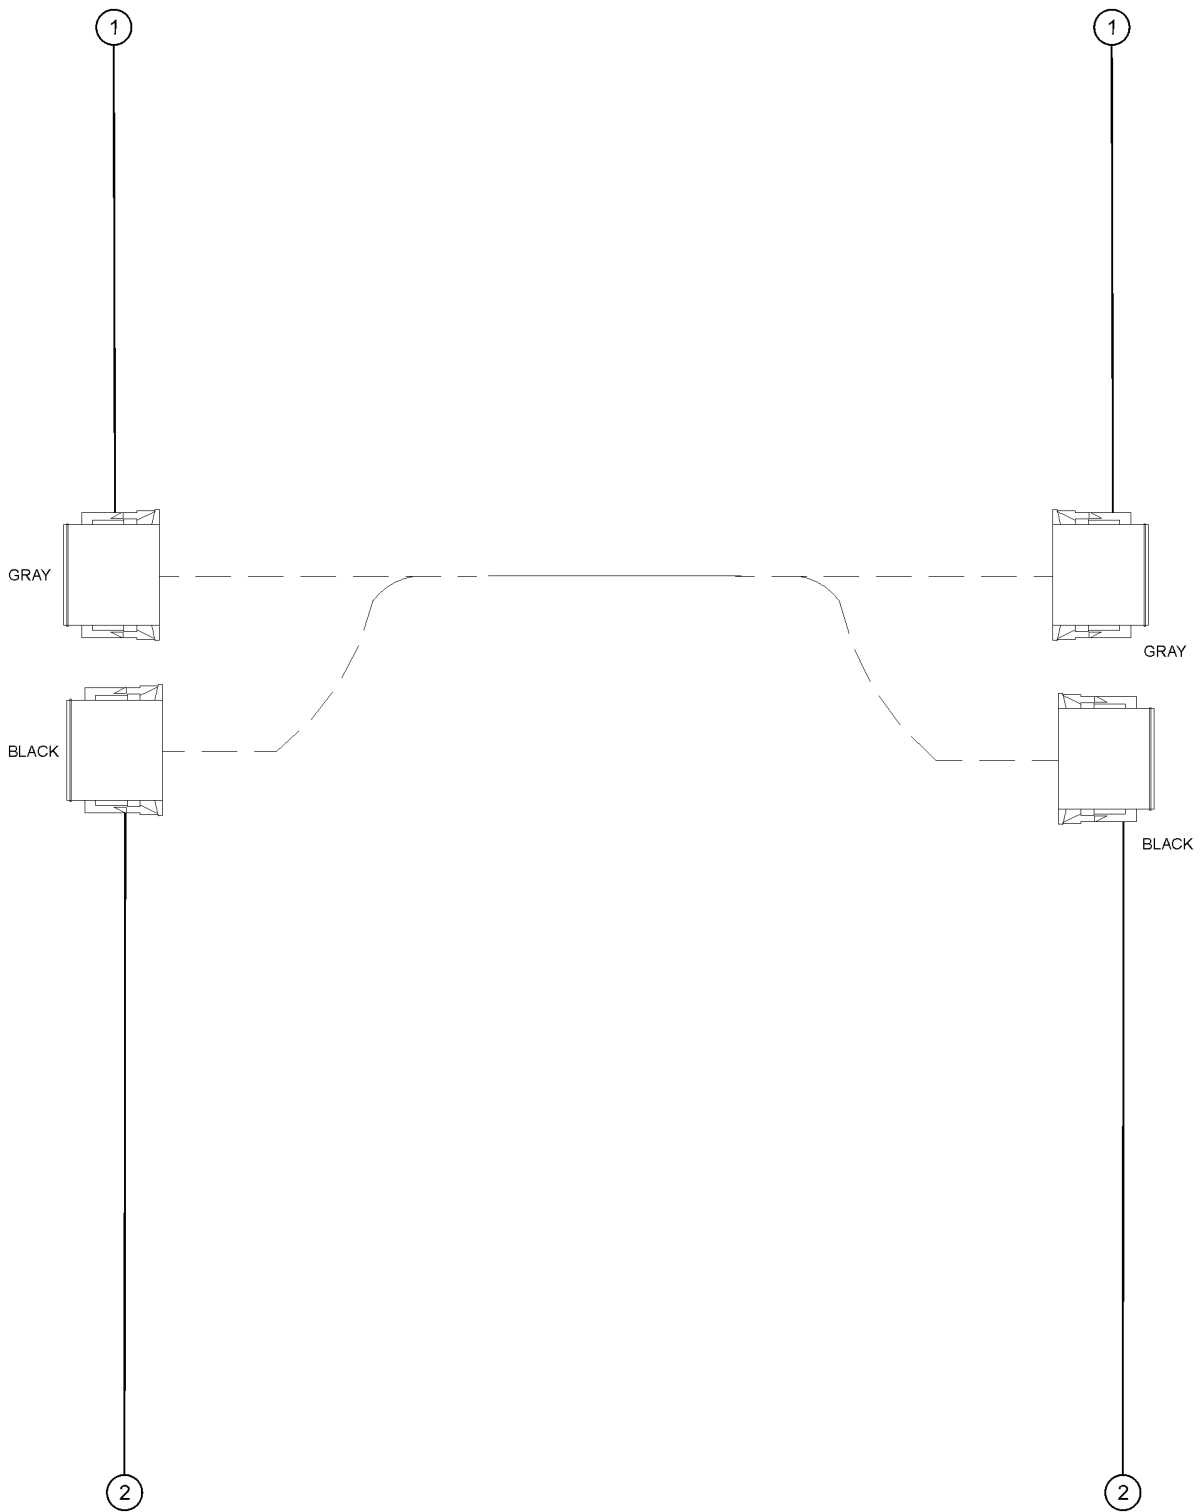

307.105 HARNESS CABLE3 18/19 COND.