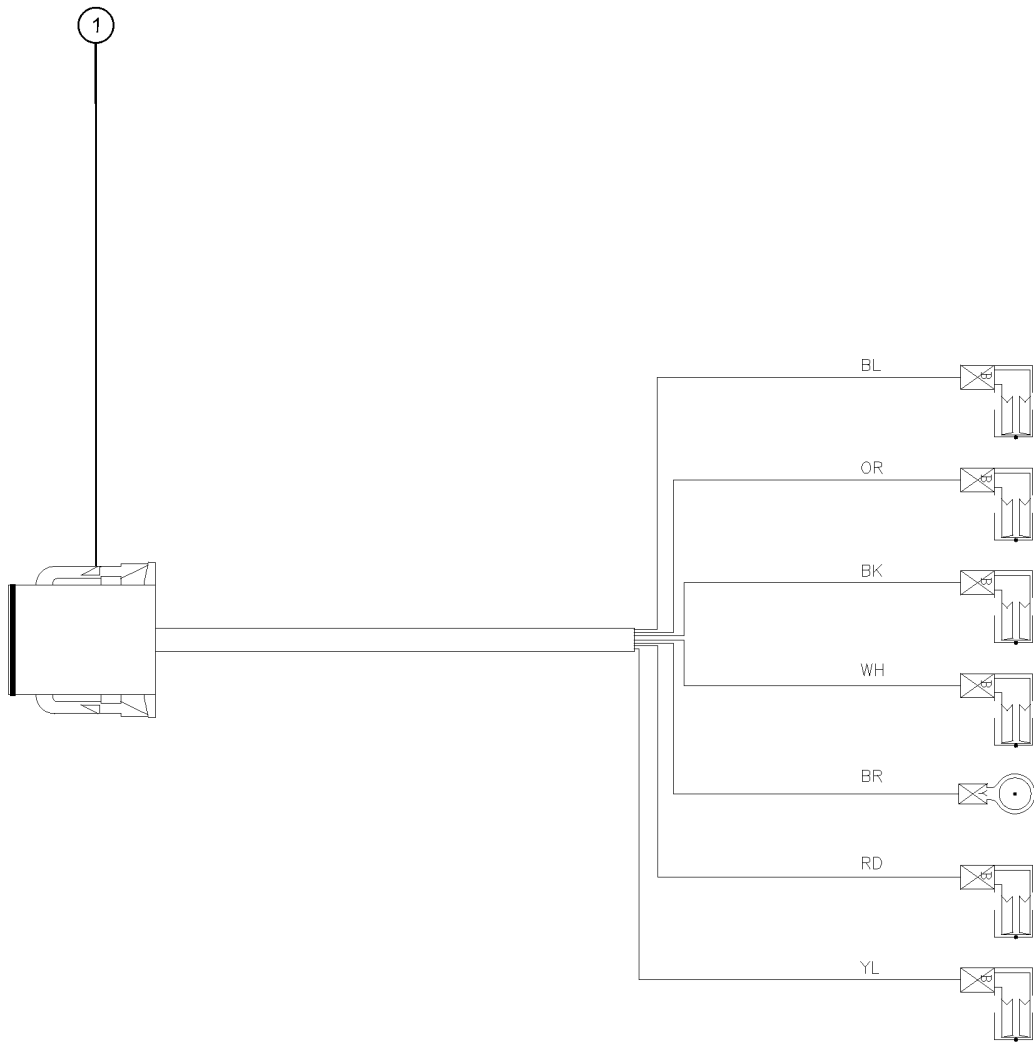

307.112 HARNESS JIB CABLE SMB

307.112 HARNESS JIB CABLE SMB

<i>Item</i>	<i>Part No.</i>	<i>Description</i>	<i>Qty.</i>
-	110256GT	HARNESS JIB CABLE SMB .....	1
1	60432GT	CONN,PLUG 8 WAY,14-18GA .....	1
1-	60433GT	LOCK,PLUG 8 WAY, 14-18GA .....	1