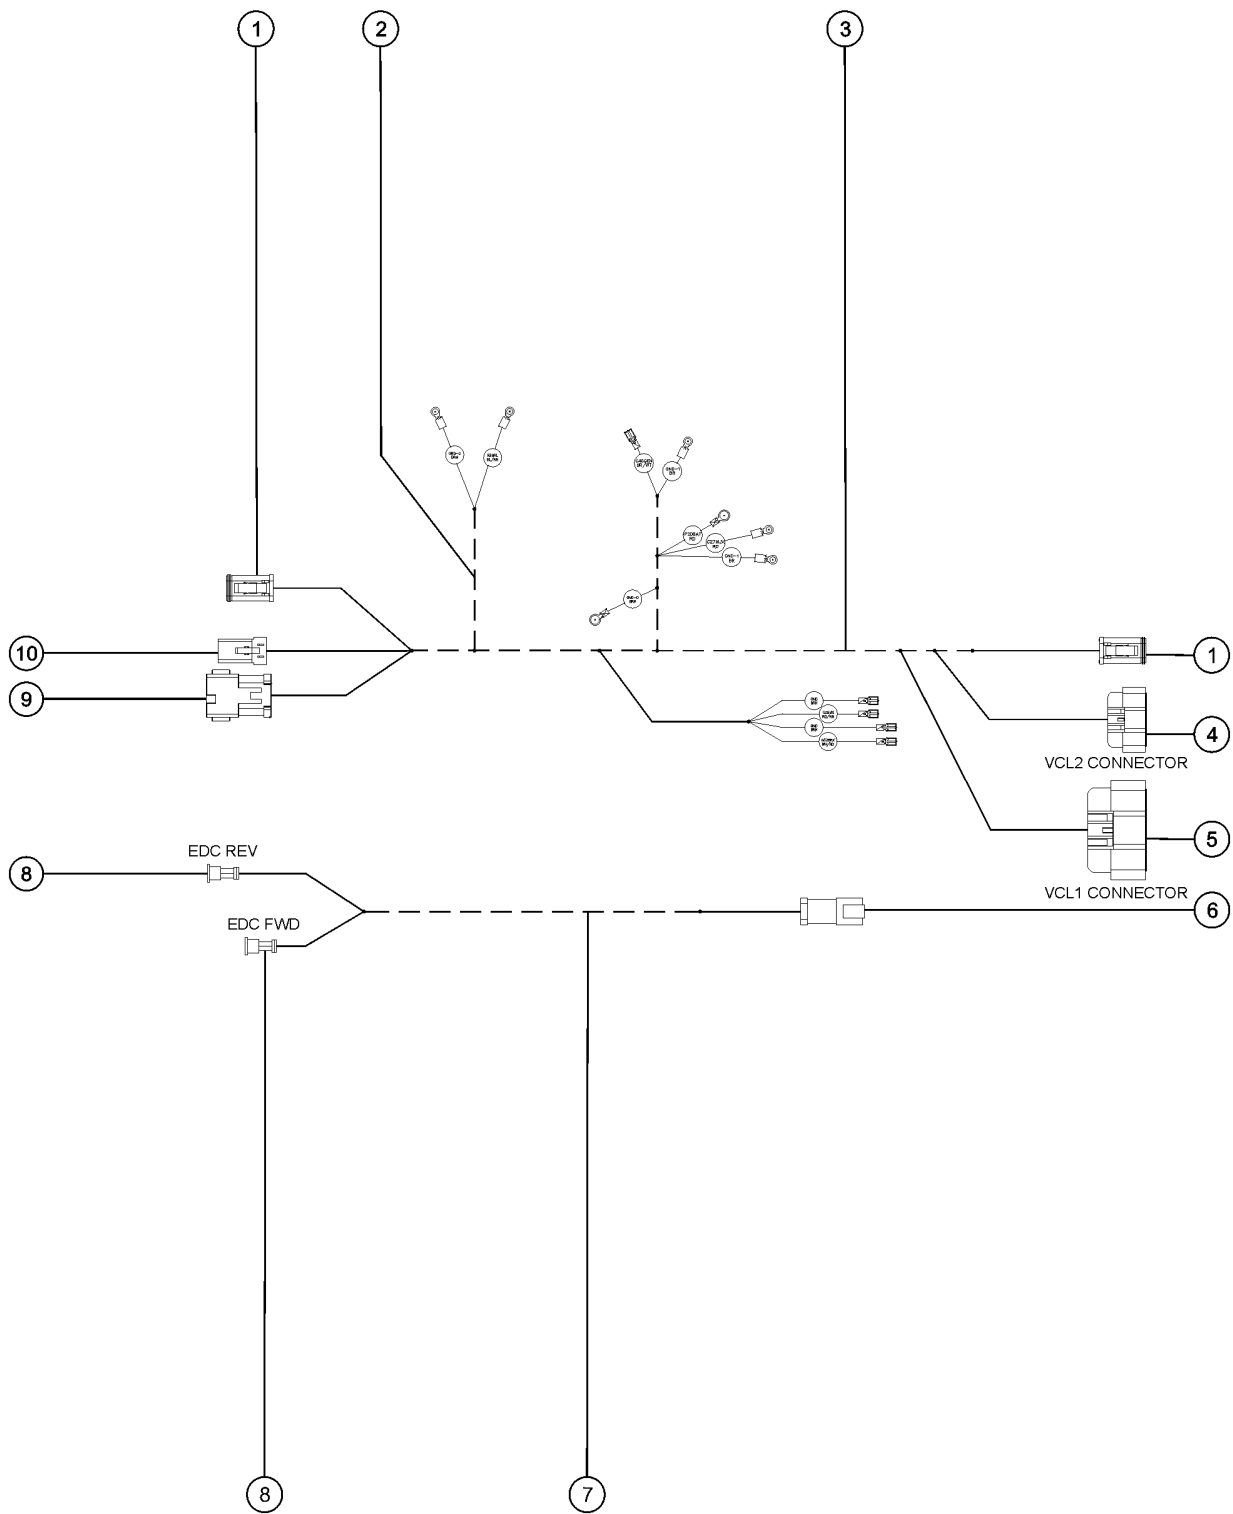

307.107B HARNESS, DUAL FUEL ENGINE, PSI

307.107B HARNESS, DUAL FUEL ENGINE, PSI

<i>Item</i>	<i>Part No.</i>	<i>Description</i>	<i>Qty.</i>
-	1273584GT	HARNESS, DUAL FUEL ENGINE, PSI	1
1	119058GT	CONN PLUG 4 WAY ENDCAP DT	2
1-	60429GT	LOCK,PLUG 4 WAY,14-18GA	2
2	99087GT	WIRE LOOM,1/4 DIA. SLIT	38
3	75640GT	WIRE LOOM,3/4 DIA.	50
4	1270339GT	CONNECTOR, PLUG 8 PIN, DELPHI	1
4-	1270342GT	LOCK PIUG 8 PIN,18GA,DELPHI	1
5	1270338GT	CONNECTOR, PLUG 16 PIN, DELPHI	
5-	1270341GT	LOCK,PLUG 16PIN,18GA, DELPHI	1
6	119067GT	CONN,RECEP 4 WAY ENDCAP DT	1
6-	60443GT	LOCK,RECEP 4 WAY,14-18GA	1
7	53471GT	WIRE LOOM,3/8 NYLON,HI TEMP	89
8	56688GT	CONNECTOR,AMP 2-WAY JR.POWER	2
9	119070GT	CONN,RECEP 12 WAY ENDCAP DT	1
9-	54255GT	LOCK,RECEP 12 WAY, 14-18GA	1
10	60531GT	CONN,PLUG 2 WAY,12-14GA	1
10-	71523GT	SEC LOCK DEUTSCH DTP06-2S	1