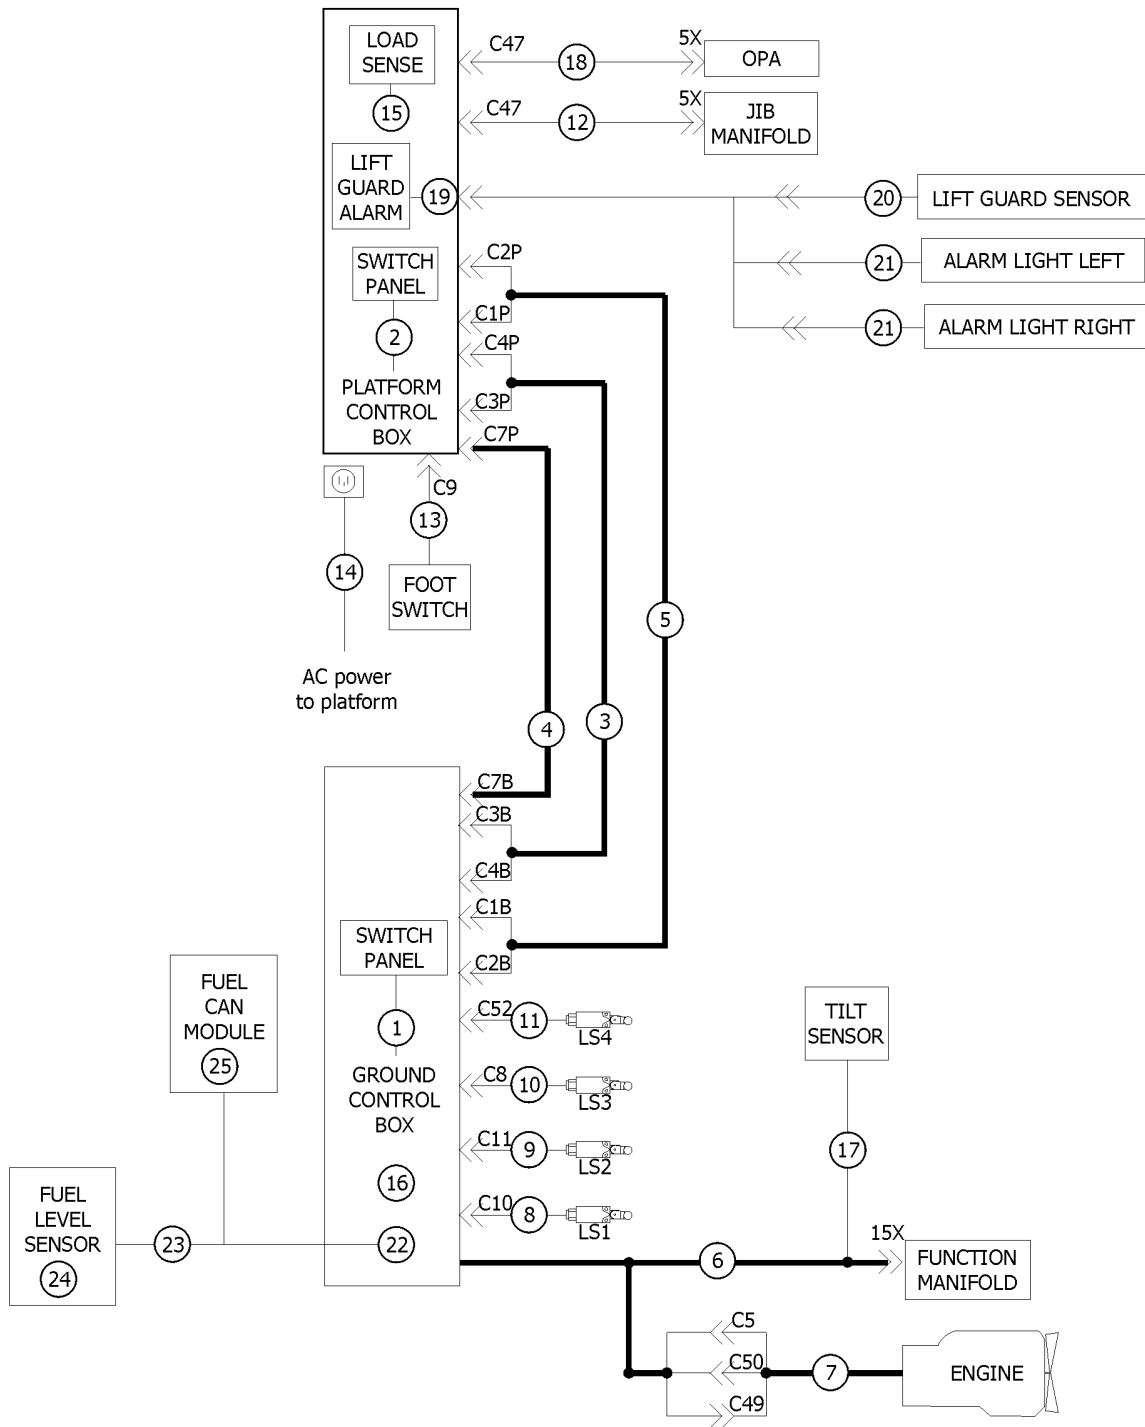

307.1 Wire Harness Diagram

<i>Item</i>	<i>Part No.</i>	<i>Description</i>	<i>Qty.</i>
25B	1283928GT	CAN CONVERTER,1.15-4.15V RANGE (from SN Z34F-12448, diesel; from SN Z34F-12504, gas)	1

307.101 HARNESS BASE BOX IC