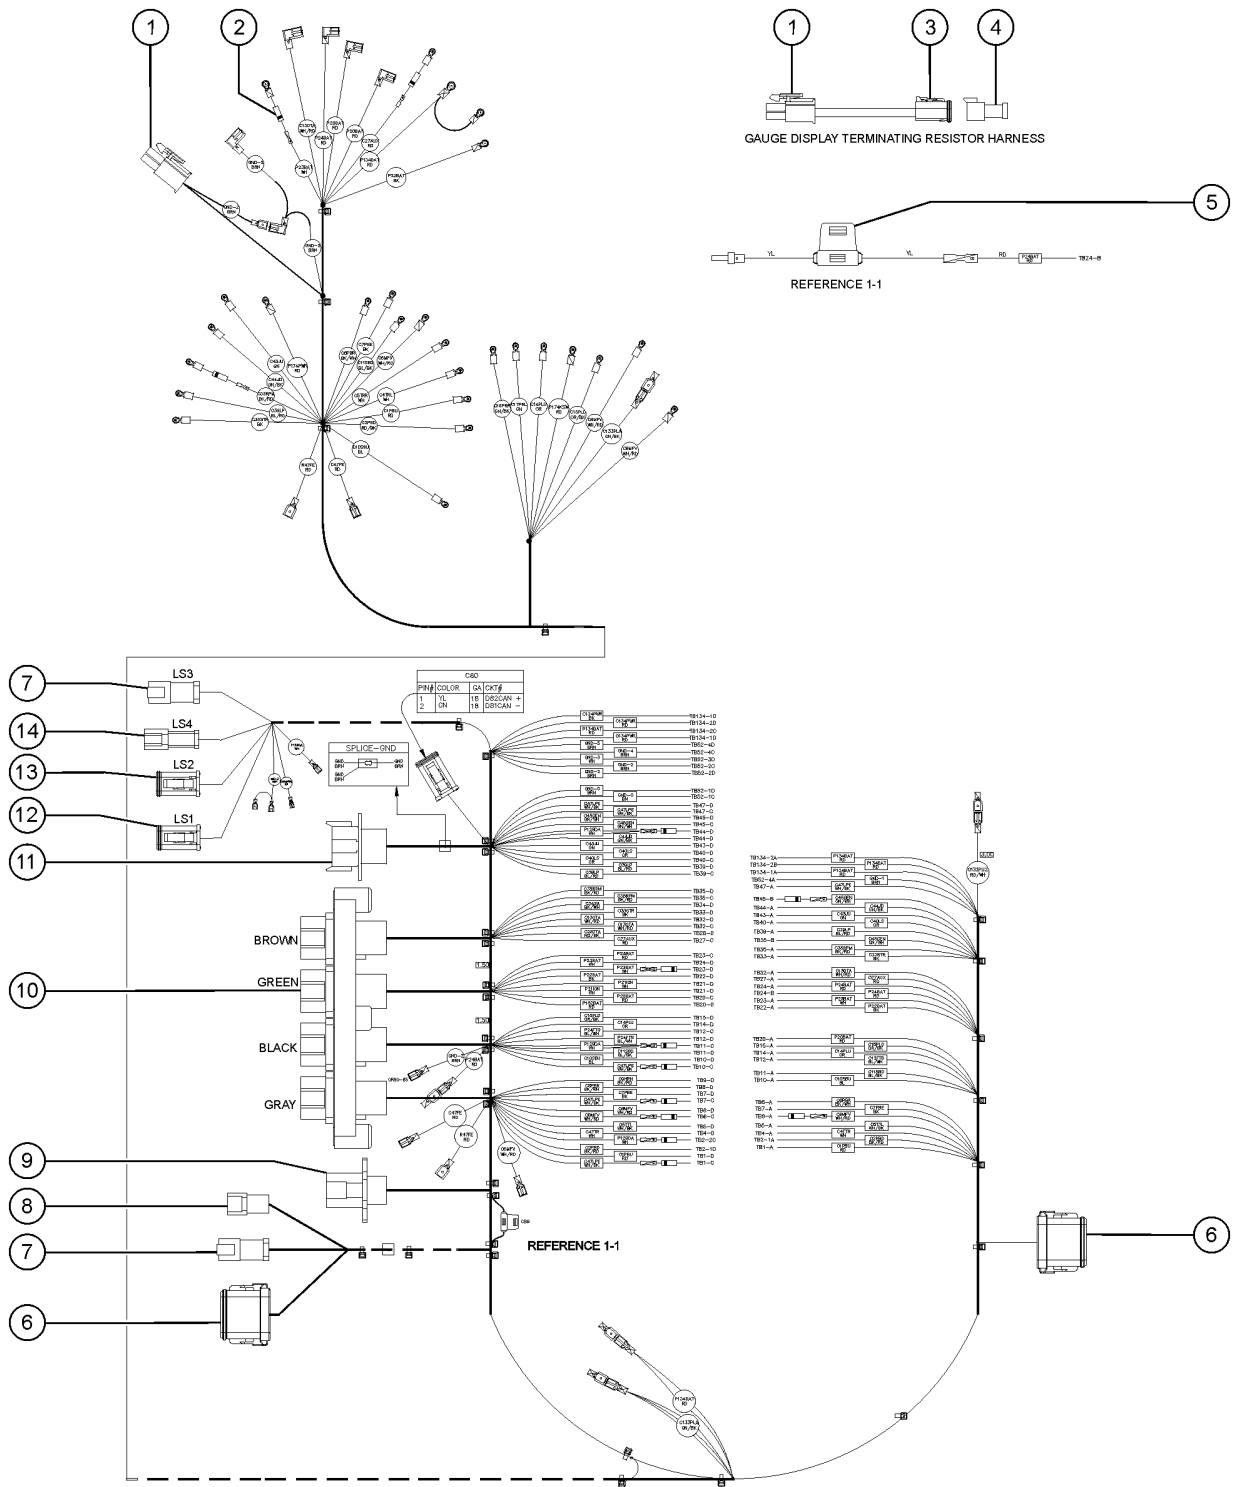

307.101C HARNESS, G-BOX, Z34DF

307.101C HARNESS, G-BOX, Z34DF

<i>Item</i>	<i>Part No.</i>	<i>Description</i>	<i>Qty.</i>
15-	60439GT	CONN, RECEP, 2 WAY, DEUTSCH, DT, LOCK .....	1

307.101D HARNESS, PLAT BOX Z34IC