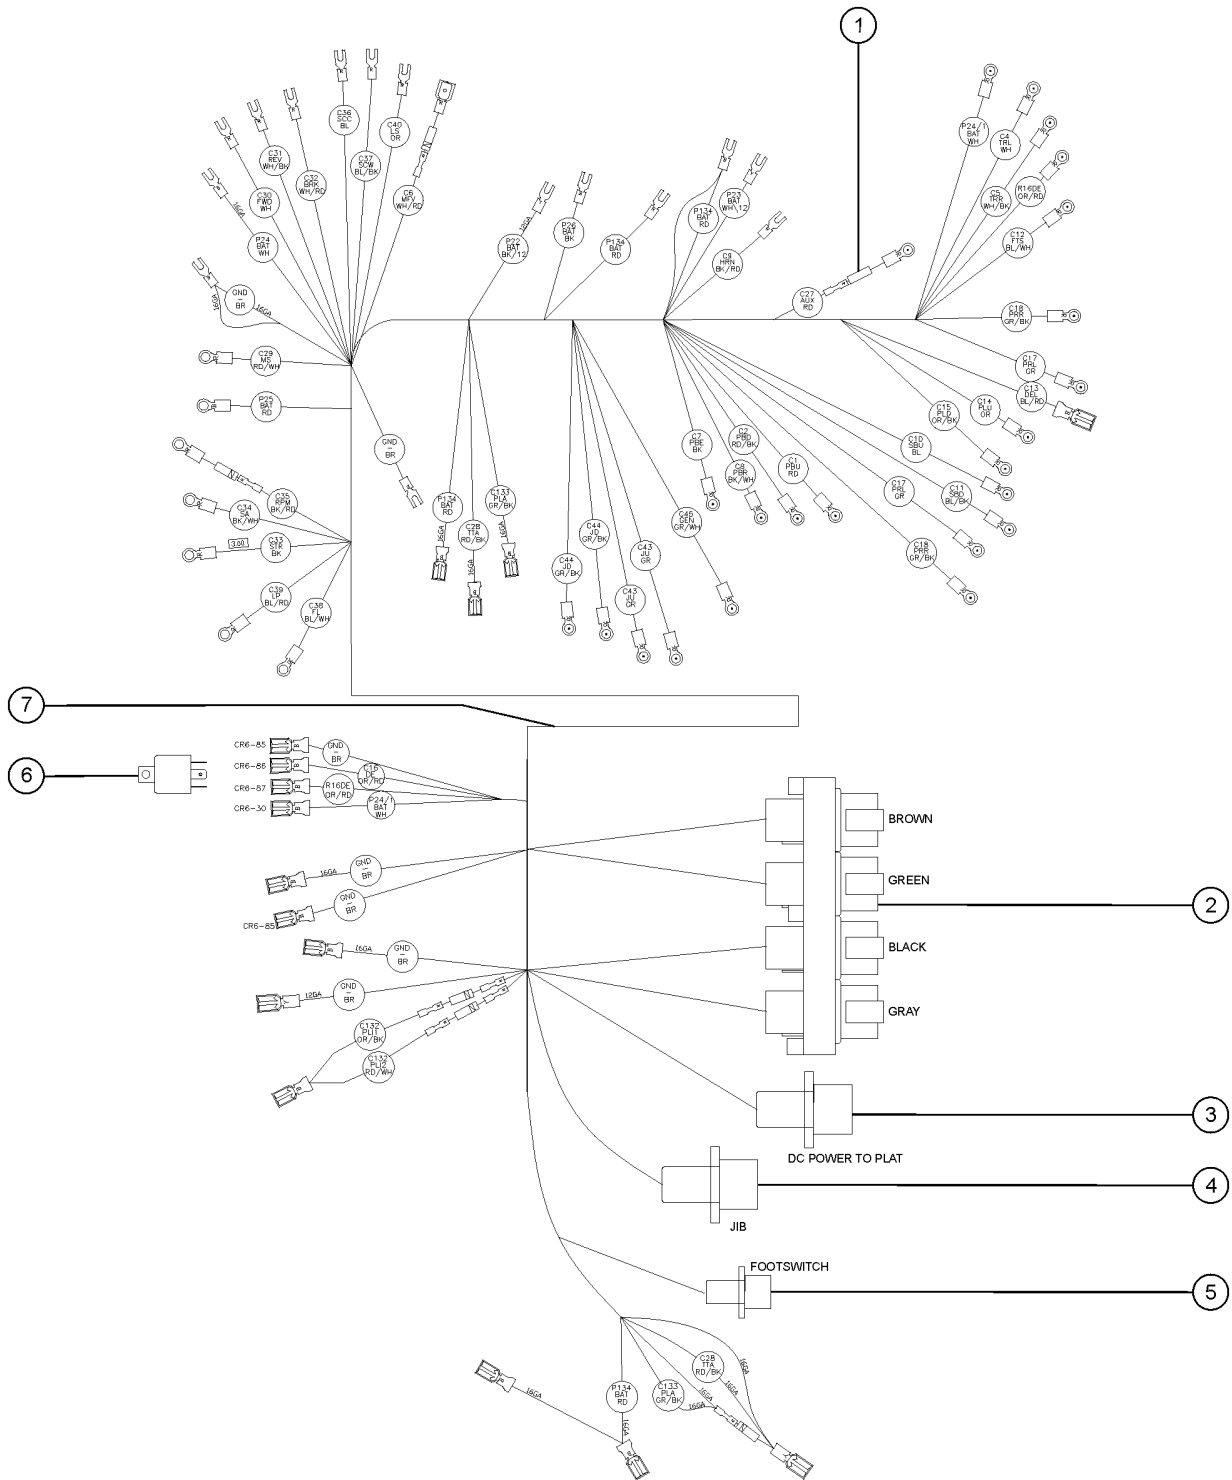

307.102 HARNESS, PLAT BOX Z34IC

<i>Item</i>	<i>Part No.</i>	<i>Description</i>	<i>Qty.</i>
-	110645GT	HARNESS, PLAT BOX Z34IC	1
1	56445GT	DIODE,6 AMP 200 PIV,REEL	6
2	73736GT	CONN,RECEP 48 WAY,4 X 12	1
2-	60435GT	LOCK,PLUG 12 WAY,14-18GA,GRN	1
3	73717GT	CONN,RECEP 4 WAY,12-14GA FL***	1
3-	60526GT	LOCK,RECEP 4 WAY,12-14GA	1
4	87755GT	CONN,RECEP 8 WAY 14-18GA,FL	1
4-	60447GT	LOCK,RECEP 8 WAY,14-18GA	1
5	73723GT	CONN RECEPT,FLANGED	1
5-	60443GT	LOCK,RECEP 4 WAY,14-18GA	1
6	19274GT	RELAY,SPDT,12V(AUTO)**	1
7	101191GT	WIRE LOOM,1"DIA.SLIT,HI TEMP	5.5