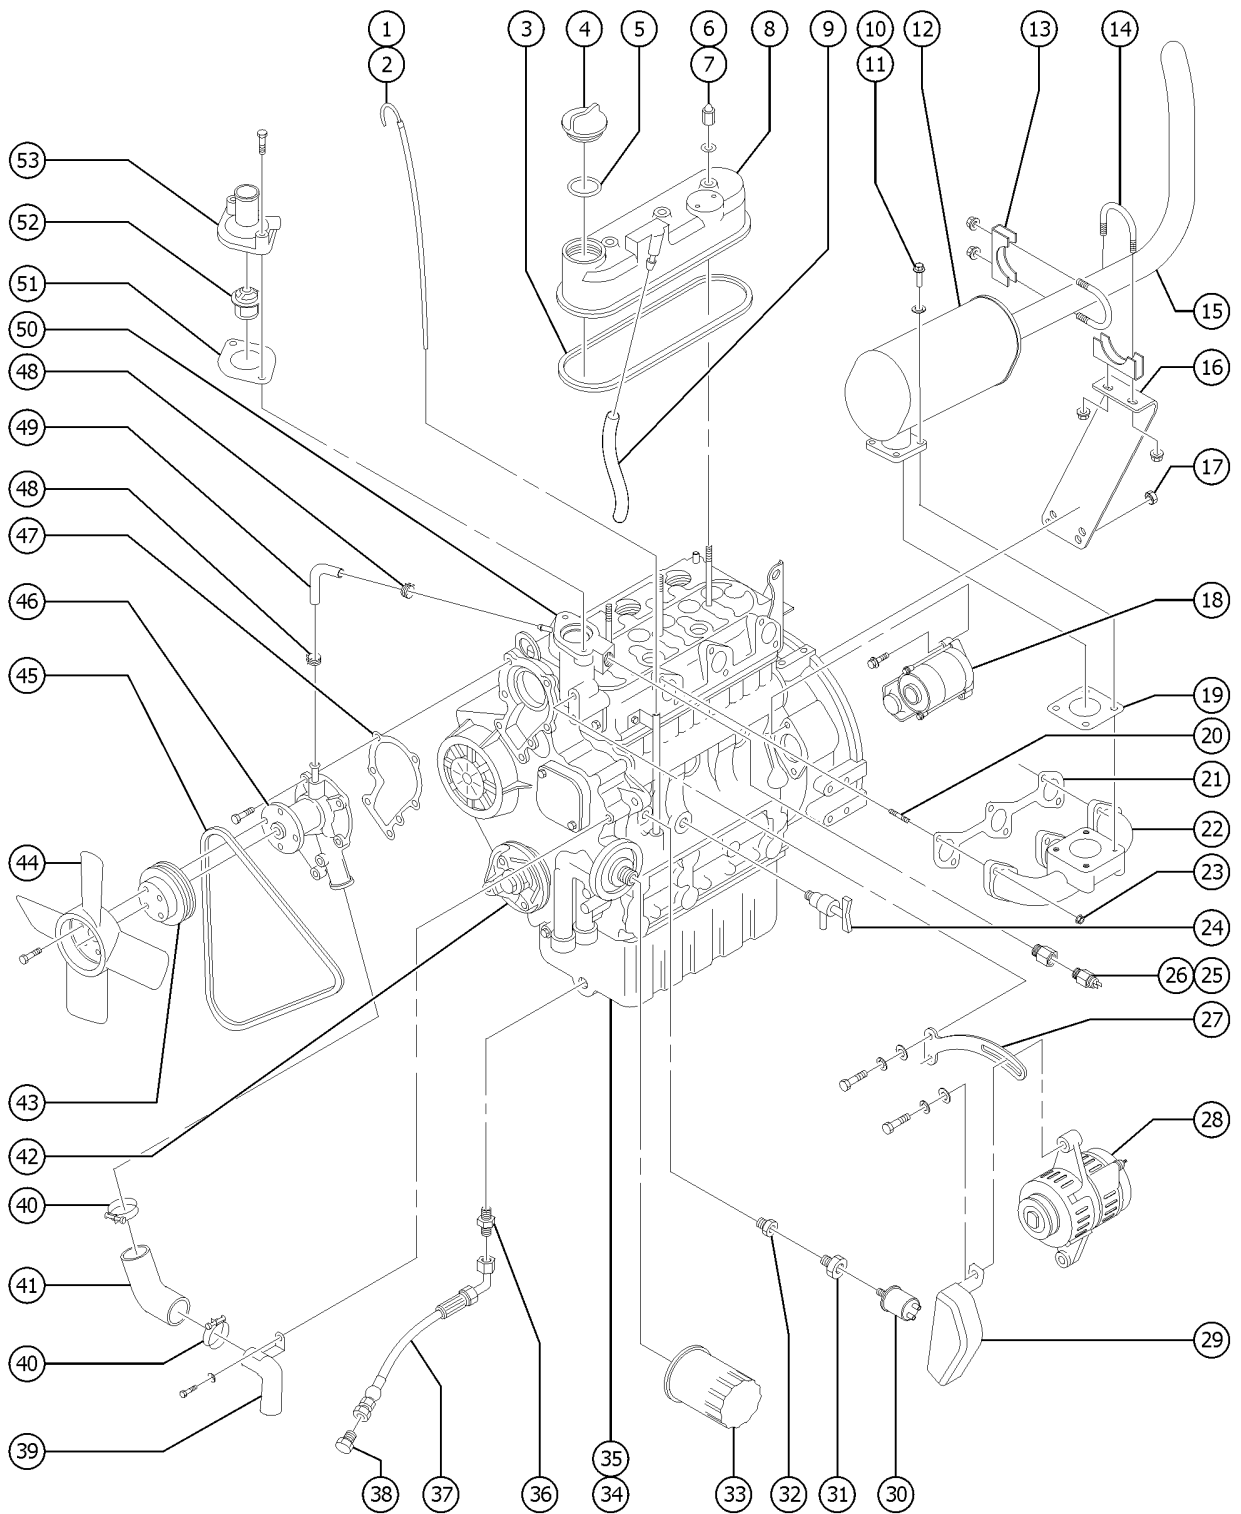

401.1 Kubota D-1105 (diesel), View 1

Item	Part No.	Description	Qty.
A-	161621GT	KIT,ENGINE,KUBOTA D1105	
B-	131379GT	MANUAL,OPER,KUBOTA DIESEL ****	
1	231226GT	DIPSTICK,D-1105	1
2	231227GT	DIPSTICK GUIDE,D-1105	1
		not shown	
3	32189GT	GASKET,VALVE COVER,KUBOTA D905	1
4	32190GT	PLUG,OIL FILLER,KUBOTA D905***	1
5	22903GT	O-RING,OIL FILLER PLUG,KUBOTA*	1
6	44193GT	NUT,VALVE COVER CAP, D905	1
7	44192GT	GASKET,VALVE COVER CAP, D905	1
8	44191GT	VALVE COVER, D905	1
9	44194GT	PIPE,BREATHER JOINT, D905	1
10	824136GT	SCREW,HHC,M8-1.25X25,DIN933,10	
11	824141GT	WASHER,LOCK,M8,ZAB	
12	131378GT	MUFFLER ASSEMBLY	1
13	62160GT	CLAMP,TAILPIPE, 1 1/2***	1
14	32064GT	CLAMP,MUFFLER,1.75 INCH	1
15	139238GT	EXHAUST PIPE, Z34 D1105	1
16	110285GT	BRACKET,Z34IC DIESEL TAILPIPE	1
17	232951GT	NUT, TL, M10-1.5,DIN980, ZAB	2
18	65837GT	STARTER,KUBOTA D905 VERS 2***	1
18-	32194GT	SOLENOID,32193 STARTER,D905	
19	832128GT	GASKET,MUFFLER,KUBOTA D905/11	1
20	101208GT	STUD,EXHAUST MANIFOLD	6
21	32191GT	GASKET,EXHAUST MANIFOLD,D905	1
22	32192GT	MANIFOLD,EXHAUST,KUBOTA D905	1
23	101209GT	NUT,EXHAUST MANIFOLD	6
24	32077GT	PETCOCK,DRAIN,KUBOTA WG750B	1
25	34058GT	SENDING UNIT,TMP,FRD,GM,PRK704	1