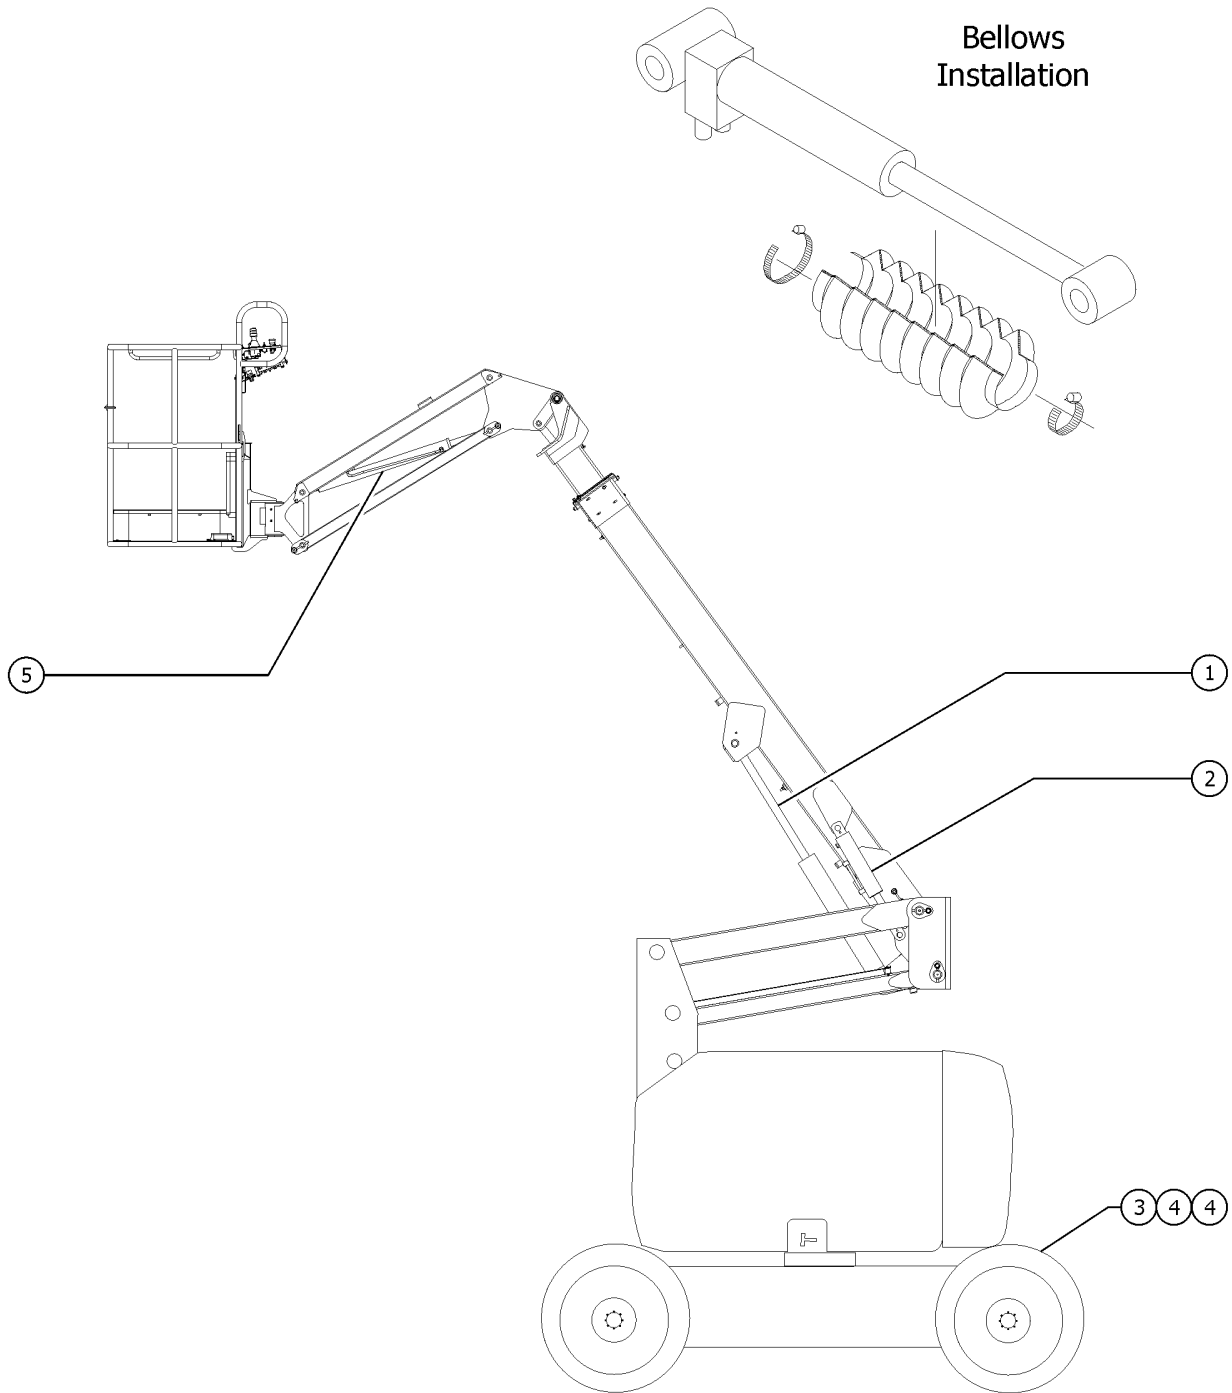

805.1 Hostile Environment, Wiper

<i>Item</i>	<i>Part No.</i>	<i>Description</i>	<i>Qty.</i>
	128677GT	KIT, WIPER	1
1	1252978GT	SCREW,HHC,3/8-16X2.25,8,ZAG	2
2	824110GT	WASHER,LOCK,3/8,ZAG	2
3	825358GT	WASHER,FLAT,5/16,USS,ZAG	2
4	128852GT	TUBE,RD,STL,DOM,.75X.438X1.25	2
5	824124GT	BOLT, CARRIAGE, 1/4-20 X .75, 5, ZAG	10
6	824027GT	NUT,TL FLG,1/4-20,G,ZAG	10
7	128681GT	FORMING, WIPER MOUNT	1
8	128682GT	FORMING, WIPER MOUNT	1
9	119077GT	TUBE,RD,STL,DOM,.75OD X .375ID	2
10	824064GT	SCREW, HHC, 1/4-20 X 2.25, 8, ZAG	2
11	824109GT	WASHER,LOCK,1/4,ZAG	2
12	824113GT	WASHER,FLAT,1/4,USS,ZAG	2
13	128973GT	PLATE,WIPER BACKING	2
14	147181GT	WIPER,PRIMARY BOOM	1

806.1 Hostile Environment, Cylinder Bellows