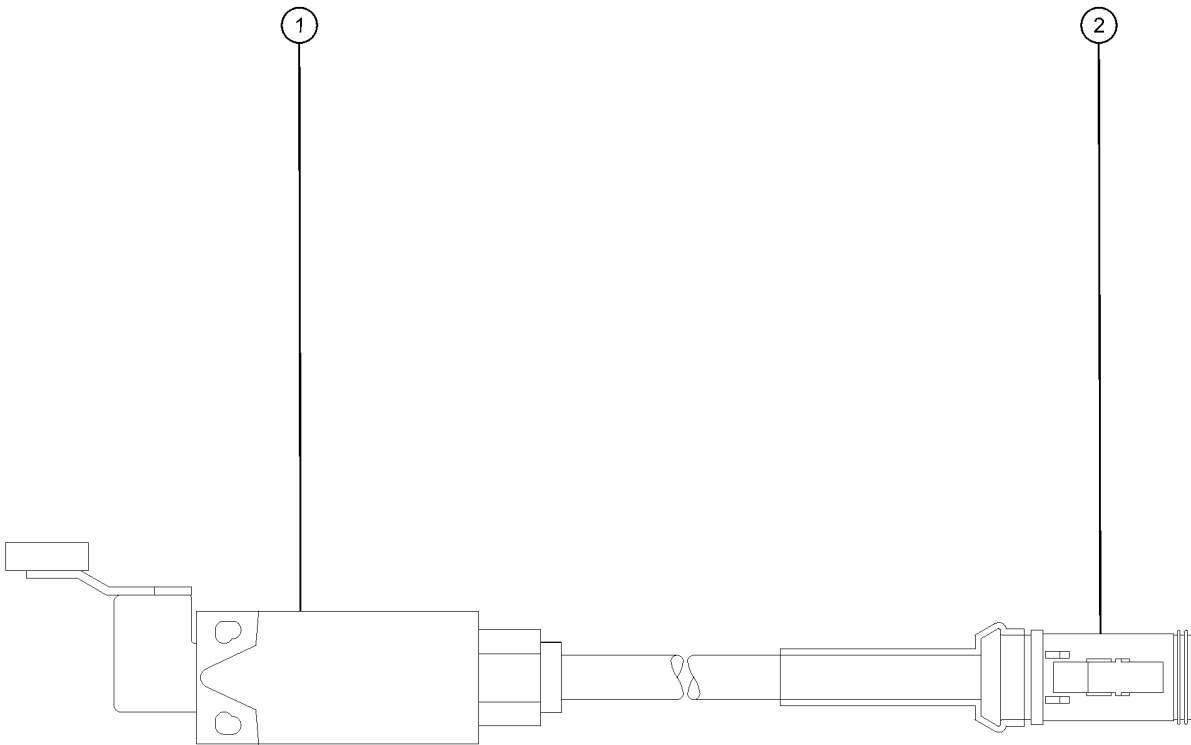

307.110 HARNESS LS3 OP DRIVE ENABLE