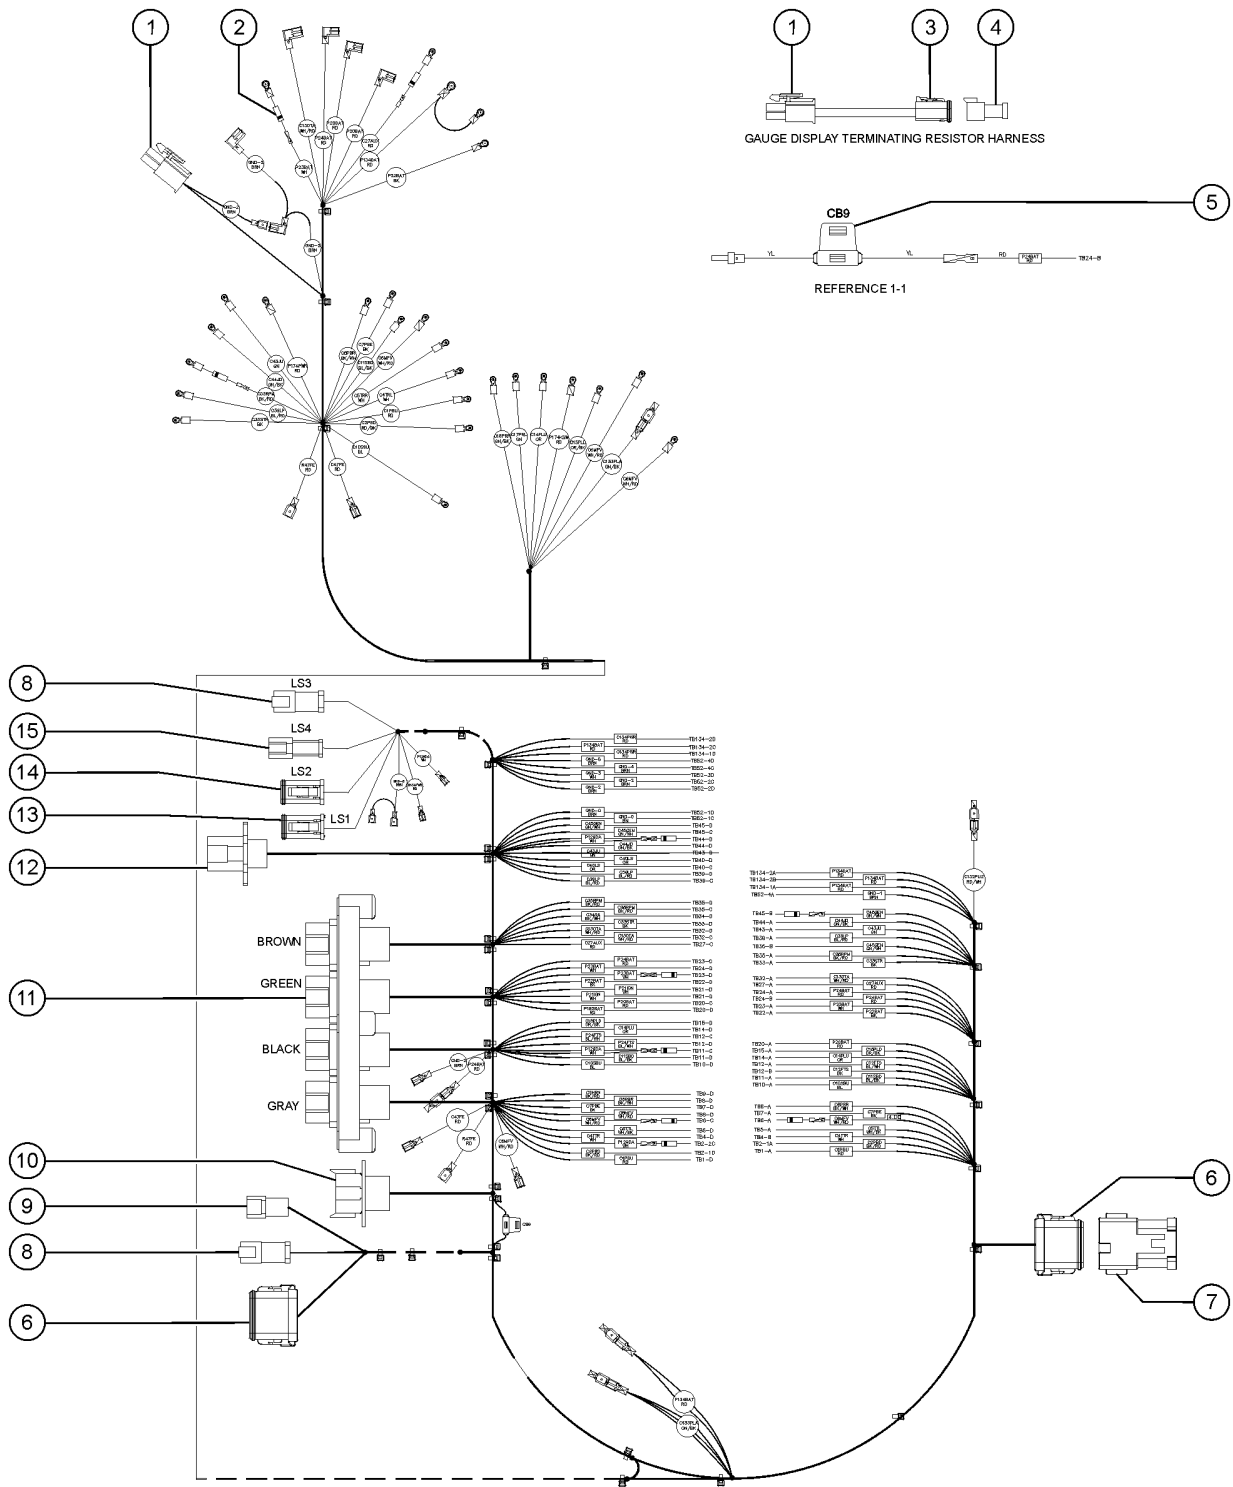

307.101C HARNESS, G-BOX, Z34DF

Item	Part No.	Description	Qty.
-	1274196GT	HARNESS, G-BOX, Z34DF	1
-	101191GT	WIRE LOOM,1"DIA.SLIT,HI TEMP	4.5
1	1272739GT	CONNECTOR, 4 WAY, AMP	2
2	56445GT	DIODE,6 AMP 200 PIV,REEL	19
3	60426GT	CONN,PLUG 3 WAY, 14-18GA	1
3-	60459GT	LOCK,PLUG 3 WAY,SAE J1939	1
4	60452GT	CONN,RECEP 3 WAY SAE J1939	1
5	121657GT	FUSE HOLDER,ATC 1-20 AMPS	1
5-	69864GT	FUSE,5 AMP,ATC	1
6	119061GT	CONN PLUG 12 WAY ENDCAP DT GY	2
6-	60435GT	LOCK,PLUG 12 WAY,14-18GA,GRN	2
7	119070GT	CONN,RECEP 12 WAY ENDCAP DT	1
7-	54255GT	LOCK,RECEP 12 WAY, 14-18GA	1
8	119067GT	CONN,RECEP 4 WAY ENDCAP DT	2
8-	60433GT	LOCK,PLUG 8 WAY, 14-18GA	2
9	60529GT	CONN,RECEP 2 WAY,12-14GA	1
9-	60530GT	LOCK,RECEP 2 WAY,12-14GA	1
10	87755GT	CONN,RECEP 8 WAY 14-18GA,FL	1
10-	60447GT	LOCK,RECEP 8 WAY,14-18GA	1
11	73736GT	CONN,RECEP 48 WAY,4 X 12	1
11-	54255GT	LOCK,RECEP 12 WAY, 14-18GA	4
12	73717GT	CONN,RECEP 4 WAY,12-14GA FL***	1
12-	60526GT	LOCK,RECEP 4 WAY,12-14GA	1
13	119056GT	CONN PLUG 2 WAY ENDCAP DT	1
13-	60425GT	LOCK,PLUG 2 WAY, 14-18GA	1
14	119058GT	CONN PLUG 4 WAY ENDCAP DT	1
14-	60429GT	LOCK,PLUG 4 WAY,14-18GA	1
15	119065GT	CONN, RECEP, 2 WAY, DEUTSCH, DT	1