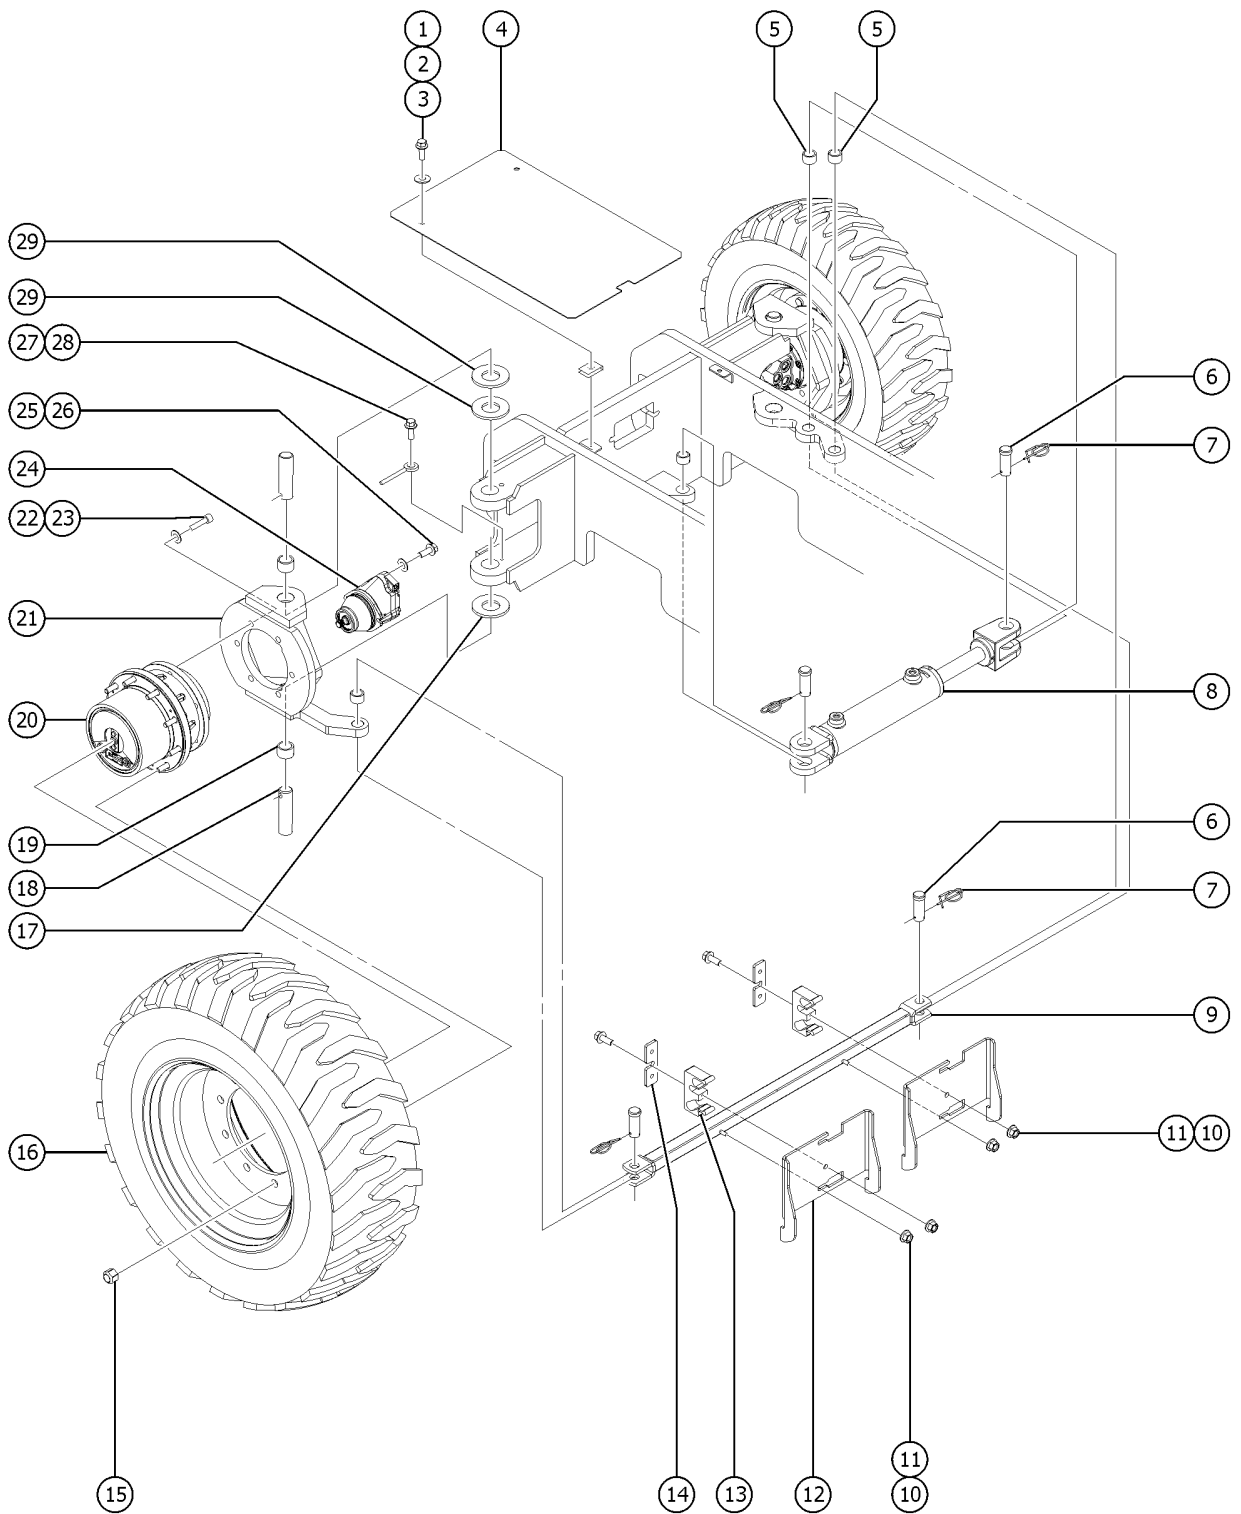

202.1 Steer End (4WD)

<i>Item</i>	<i>Part No.</i>	<i>Description</i>	<i>Qty.</i>
29	18596GT	WASHER,FLAT,1.56 X 2.5 X .061 ..... to SN Z34F-12038	4
29B	1251565GT	WASHER,SHIM,1.56X2.5X.061,ZAG ..... from SN Z34F-12039	4