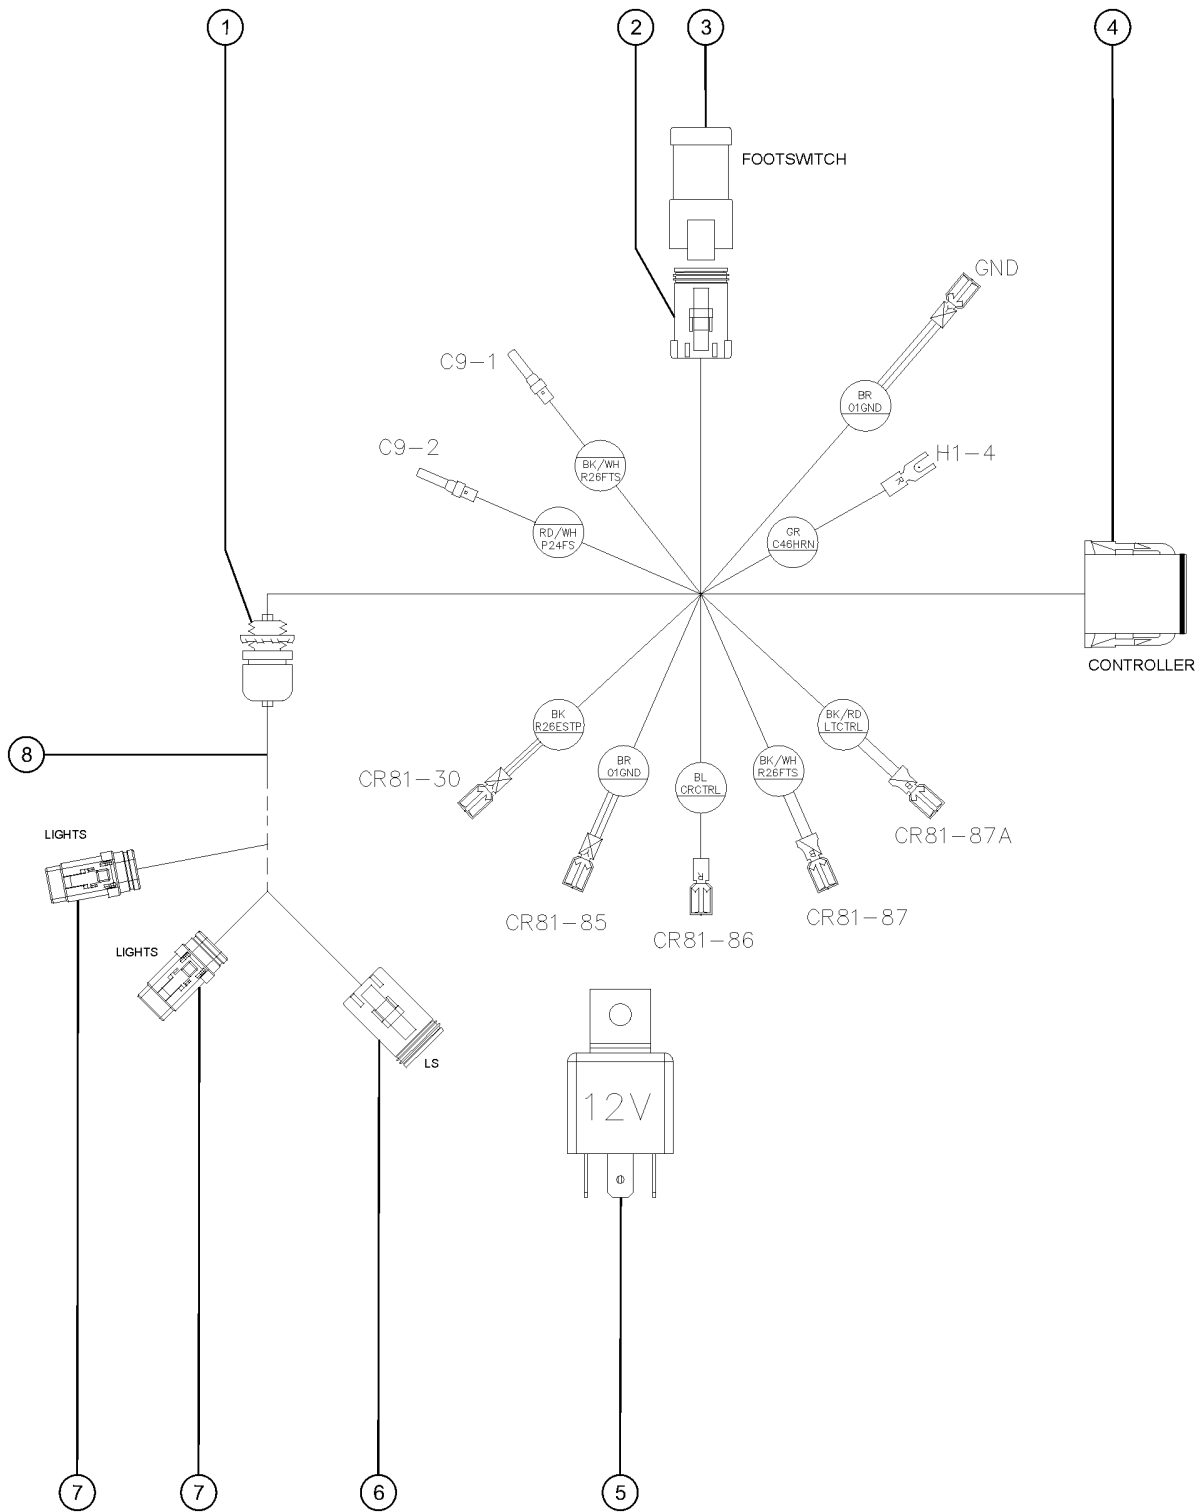

307.119 HARNESS, OPA2, Z34IC

307.119 HARNESS, OPA2, Z34IC

<i>Item</i>	<i>Part No.</i>	<i>Description</i>	<i>Qty.</i>
-	1278451GT	HARNESS, OPA2, Z34IC .....	1
1	7056GT	CONN,SQUEEZE,1/2NPT .38-.50,SM .....	1
1-	6935GT	LOCKNUT,ELEC,1/2" .....	1
2	119056GT	CONN PLUG 2 WAY ENDCAP DT .....	1
2-	60425GT	LOCK,PLUG 2 WAY, 14-18GA .....	1
3	119065GT	CONN, RECEP, 2 WAY, DEUTSCH, DT .....	1
3-	60439GT	CONN, RECEP, 2 WAY, DEUTSCH, DT, LOCK .....	1
4	88331GT	CONN,PLUG 12A WAY DTM 18-20GA .....	1
4-	88332GT	LOCK,PLUG 12 WAY DTM 18-20GA .....	1
5	19274GT	RELAY,SPDT,12V(AUTO)** .....	1
6	1277904GT	CONN, PLUG, 4 WAY, DEUTSCH, DTM .....	1
6-	1277905GT	CONN, PLUG, 4 WAY, DEUTSCH, DTM, LOCK .....	1
7	T110954GT	CONN,PLUG,3 WAY,DTM,16-24GA .....	2
7-	T110955GT	LOCK,PLUG,3 WAY,DTM,16-24GA .....	2
8	94652GT	WIRE LOOM,1/2DIA.SLIT HI-TEMP .....	21