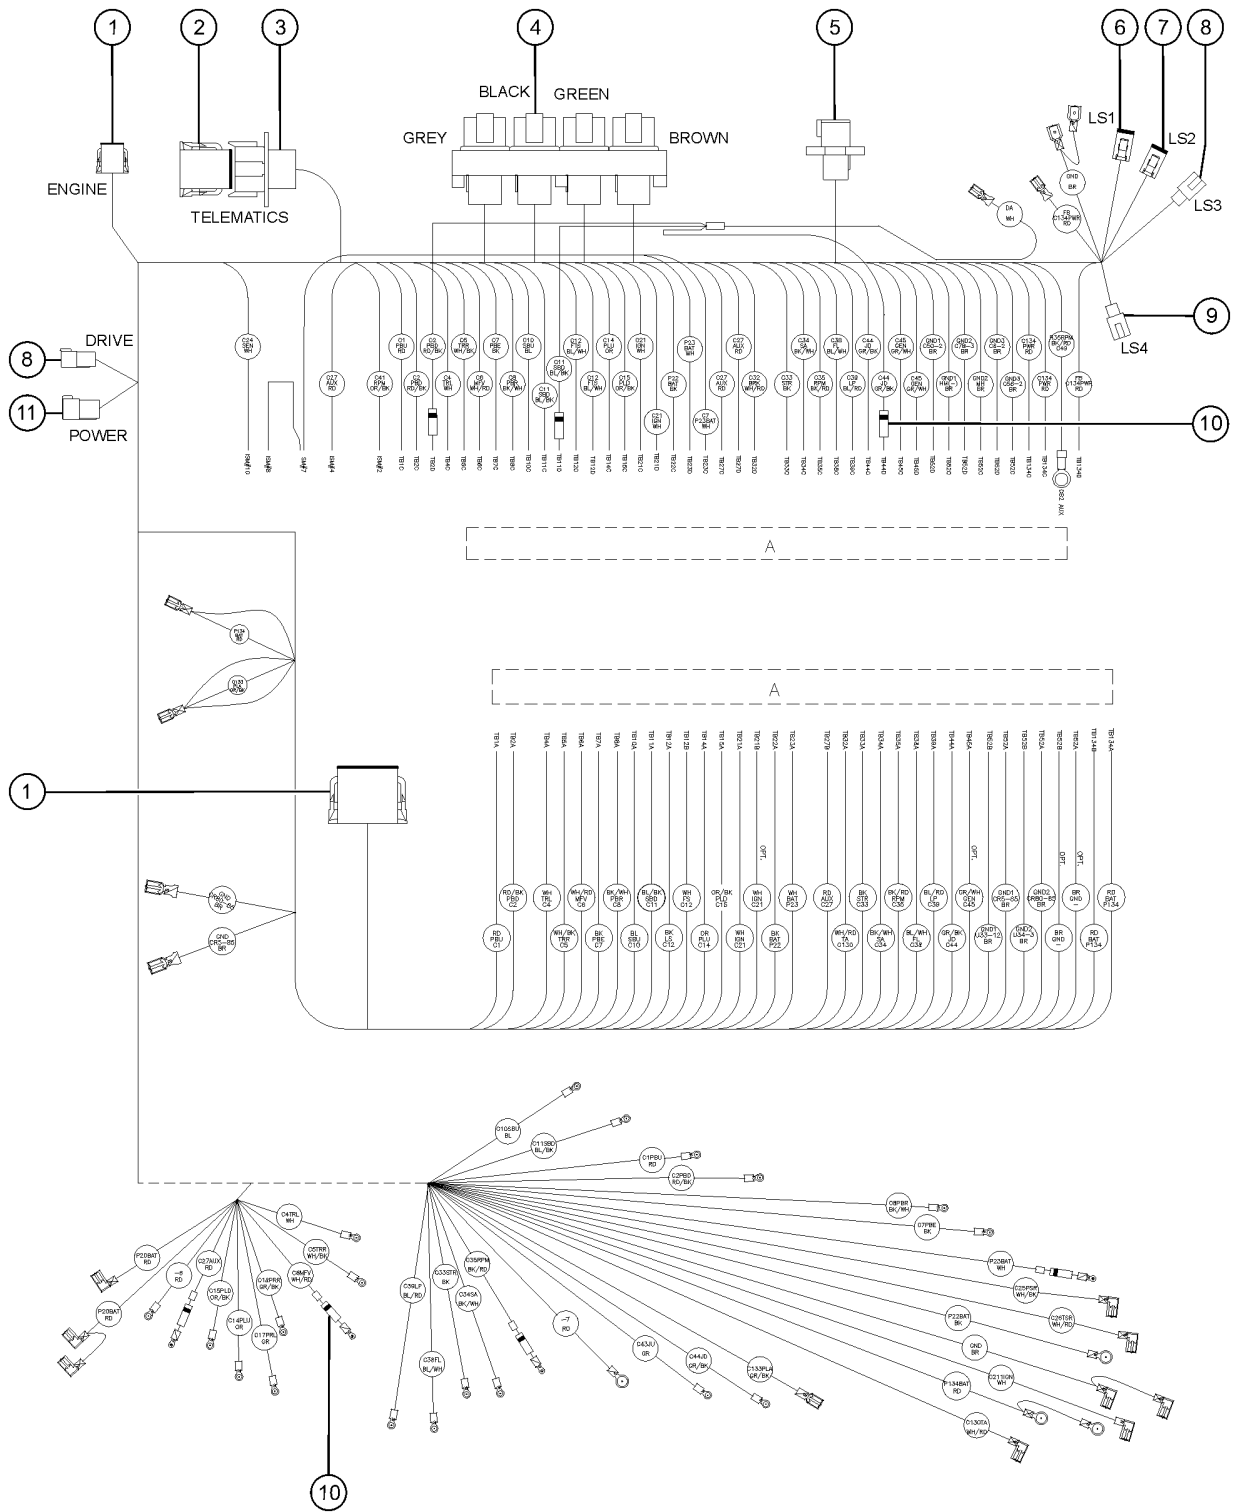

307.1 Wire Harness Diagram

<i>Item</i>	<i>Part No.</i>	<i>Description</i>	<i>Qty.</i>
25B	1283928GT	CAN CONVERTER,1.15-4.15V RANGE (from SN Z34F-12448, diesel; from SN Z34F-12504, gas)	1

307.101 HARNESS BASE BOX IC