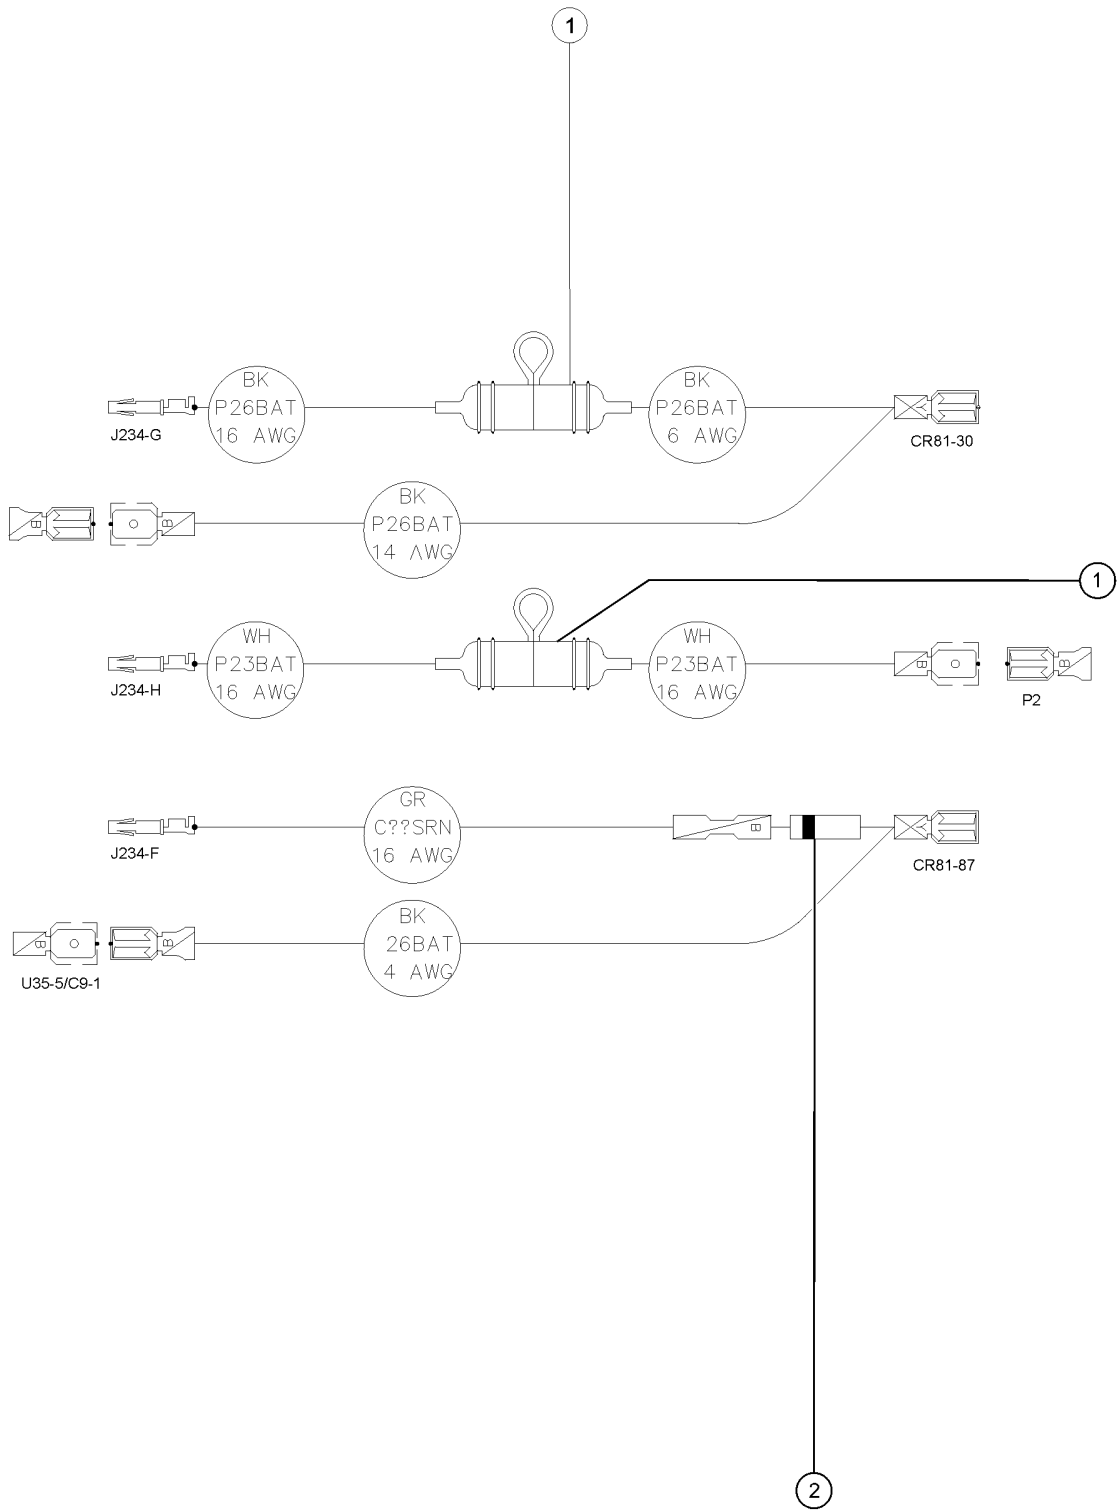

307.118 HARN,PBOX,OPA,HW,12V