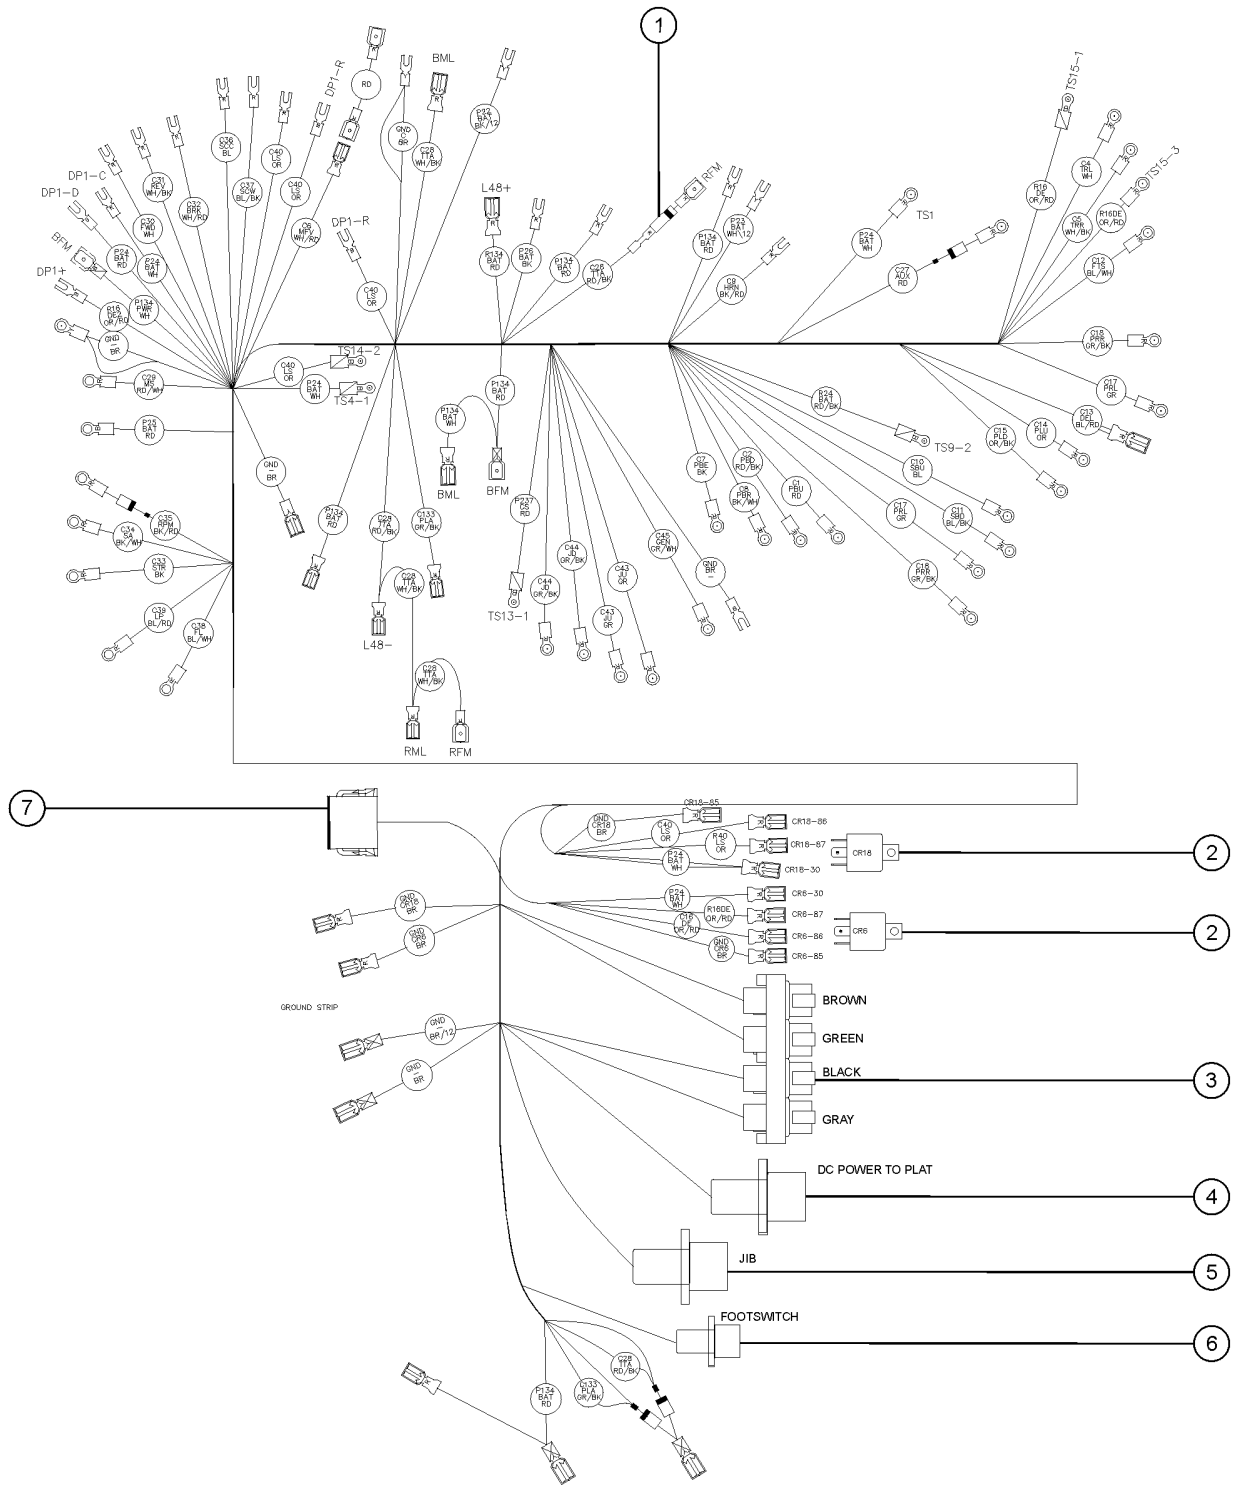

<i>Item</i>	<i>Part No.</i>	<i>Description</i>	<i>Qty.</i>
-	1260995GT	HARNESS, PBOX, Z34IC,CE	1
-	101191GT	WIRE LOOM,1"DIA.SLIT,HI TEMP	5.5
1	56445GT	DIODE,6 AMP 200 PIV,REEL	5
2	19274GT	RELAY,SPDT,12V(AUTO)**	2
3	73736GT	CONN,RECEP 48 WAY,4 X 12	1
4	73717GT	CONN,RECEP 4 WAY,12-14GA FL***	1
4-	60526GT	LOCK,RECEP 4 WAY,12-14GA	1
5	87755GT	CONN,RECEP 8 WAY 14-18GA,FL	1
5-	60447GT	LOCK,RECEP 8 WAY,14-18GA	1
6	73723GT	CONN RECEPT,FLANGED	1
6-	60443GT	LOCK,RECEP 4 WAY,14-18GA	1
7	119061GT	CONN PLUG 12 WAY ENDCAP DT GY	1
7-	60435GT	LOCK,PLUG 12 WAY,14-18GA,GRN	1