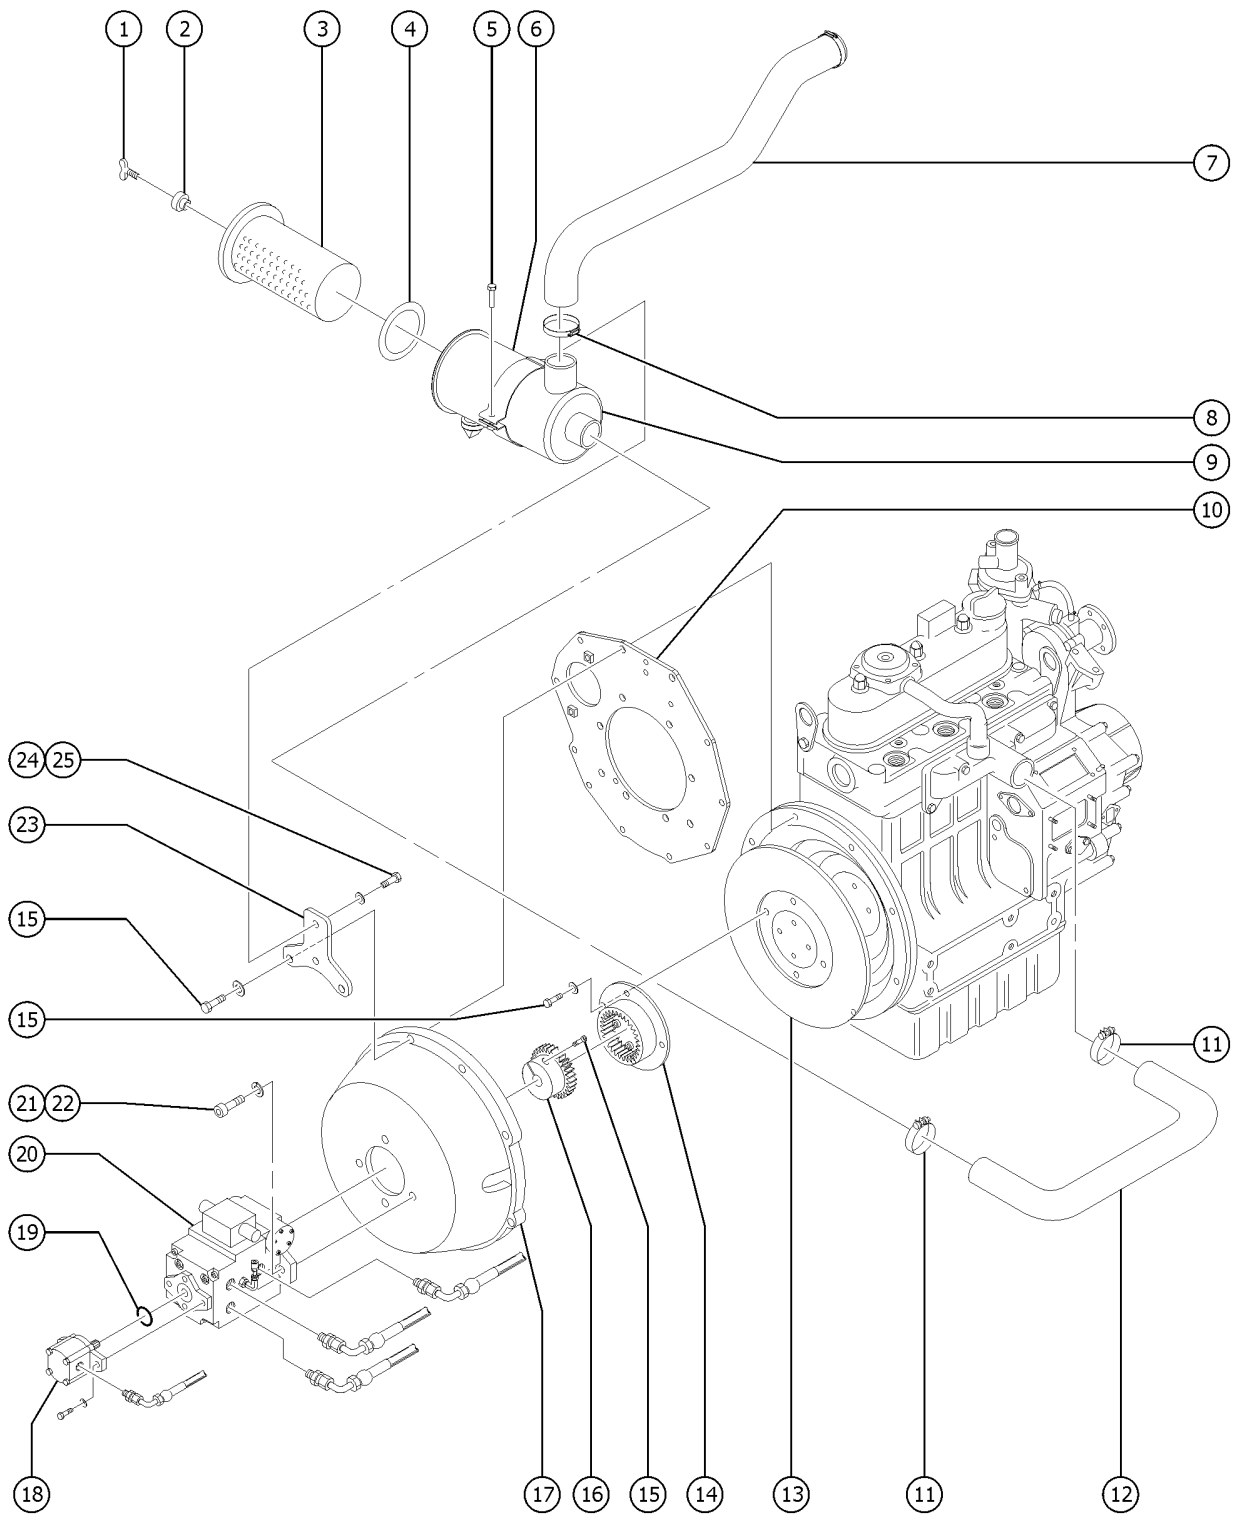

403.1 Kubota D-1105 (diesel), View 3

<i>Item</i>	<i>Part No.</i>	<i>Description</i>	<i>Qty.</i>
22	824111GT	WASHER,LOCK,1/2,ZAG	2
23	74544GT	BRKT. AIR CLEANER MOUNT	1
24	824135GT	SCREW,HHC,M8-1.25X20,DIN933,10	2
25	824121GT	WASHER, FLAT, .688 X 1.160 X .09, ZAG	2