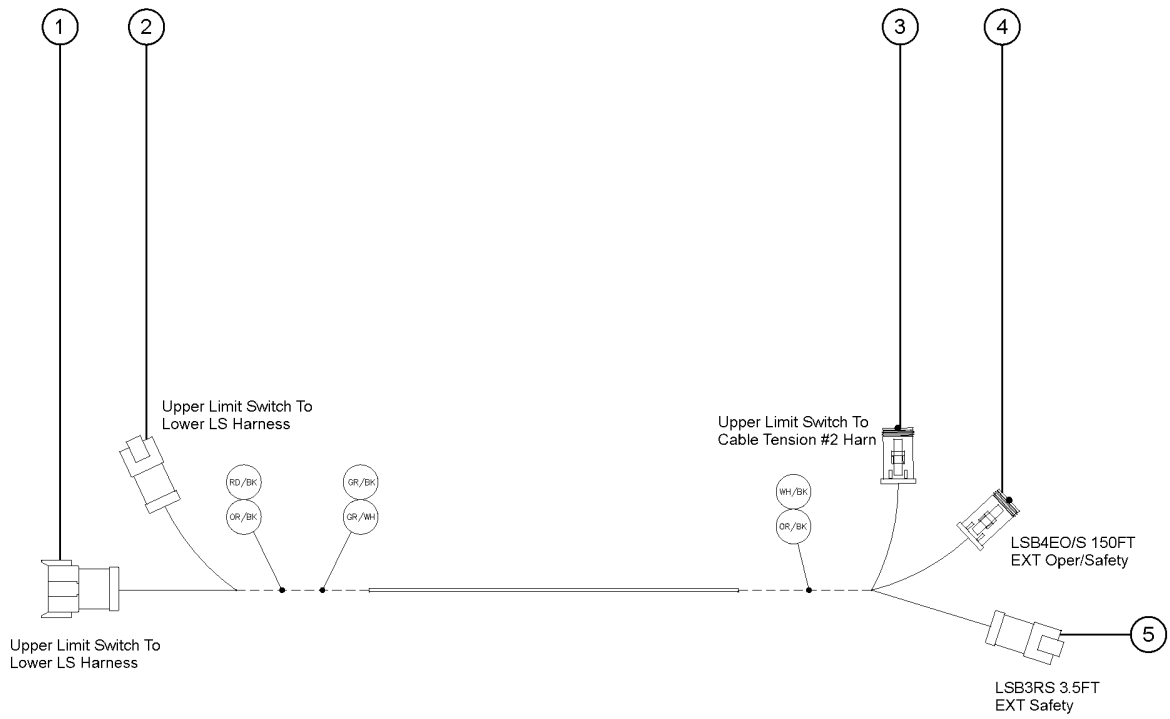

315.118 Switch Assy, Cable Break #2, Super-X

<i>Item</i>	<i>Part No.</i>	<i>Description</i>	<i>Qty.</i>
-	236396GT	SWITCH ASSY, CABLE TENSION #2, ...	1
1	139644-141J0GT	LIMIT SWITCH,TAB,BLUE,MICRO	1
2	20973GT	WIRE LOOM,3/8 POLY SLIT	12
3	60531GT	CONN,PLUG 2 WAY,12-14GA	1
3-	60532GT	LOCK,PLUG 2 WAY,12-14GA	1

315.119 Harness, Upper Limit Switch, Super X