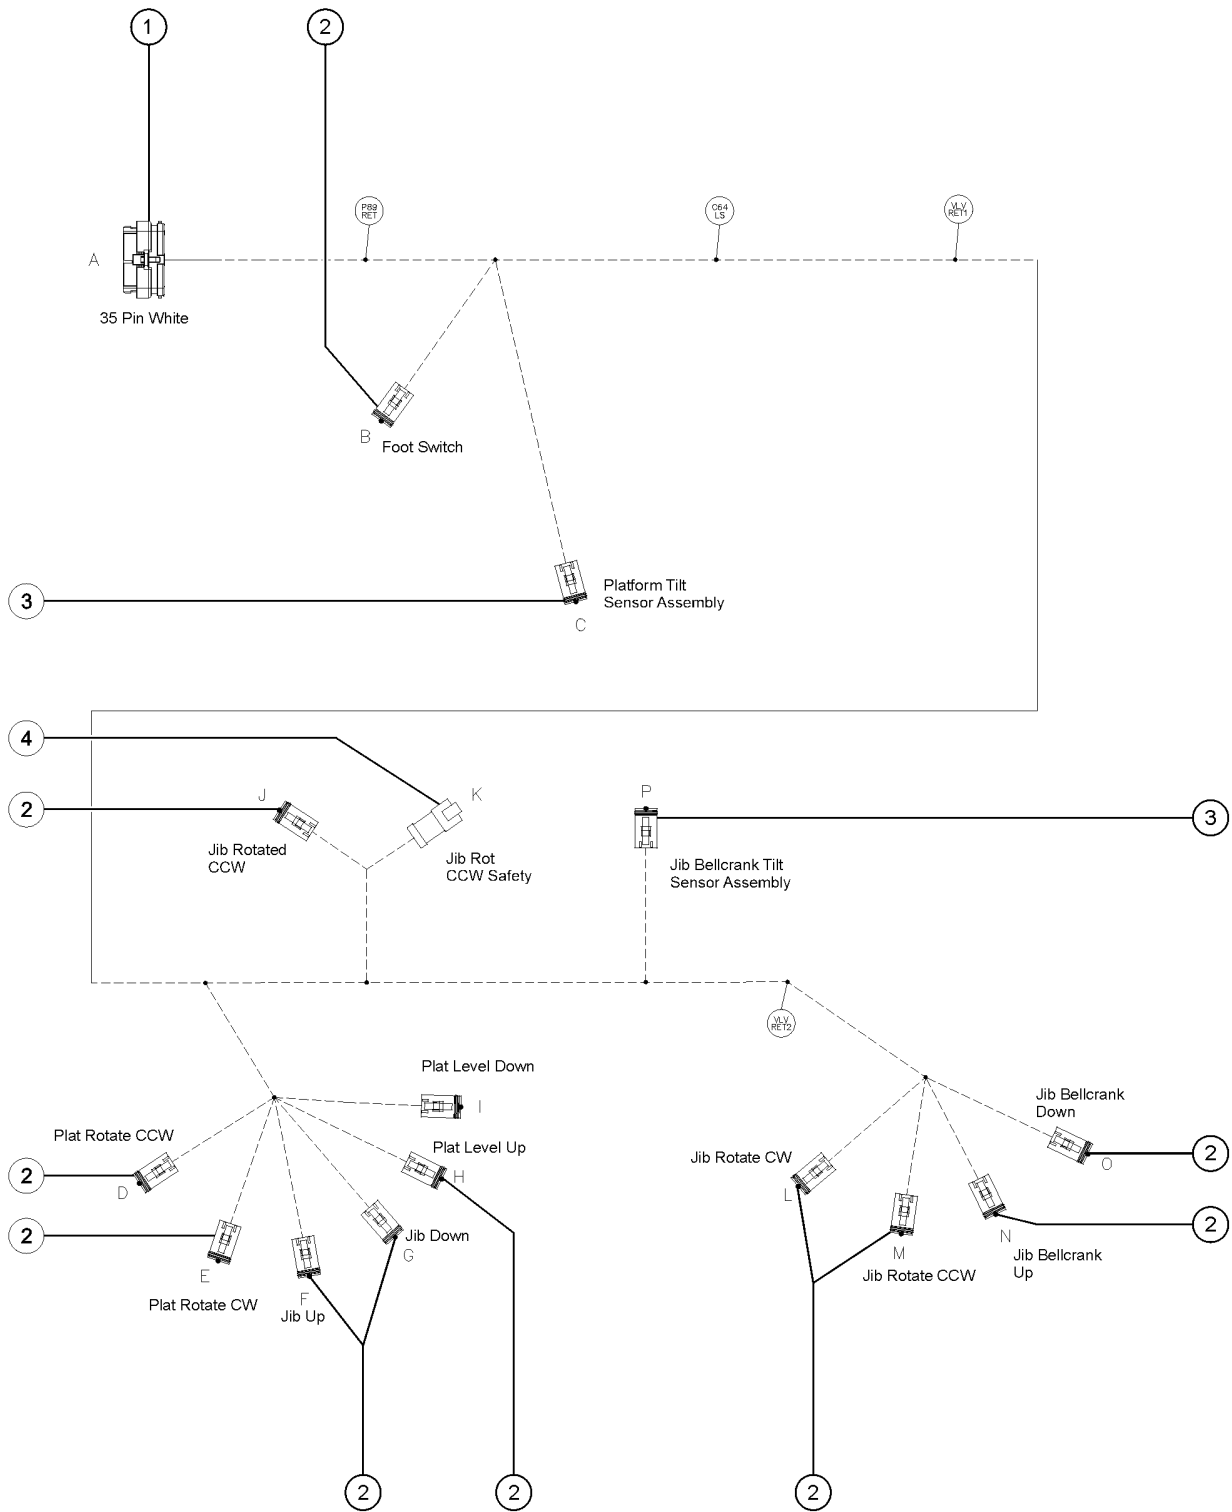

315.105 Harness, PCON Joystick, Super-X

<i>Item</i>	<i>Part No.</i>	<i>Description</i>	<i>Qty.</i>
-	214331GT	HARNESS, PCON JOYSTICK, SUPER	1
1	81545GT	CONN,MOLEX 20 WAY	1
2	99343GT	CONNECTOR,PLUG 6 WAY 18-20 GA	4
2-	99344GT	LOCK,PLUG 6 WAY 18-20GA	4
3	81546GT	CONN,MOLEX 16 WAY	1

315.106 Harness, Platform, Super-X