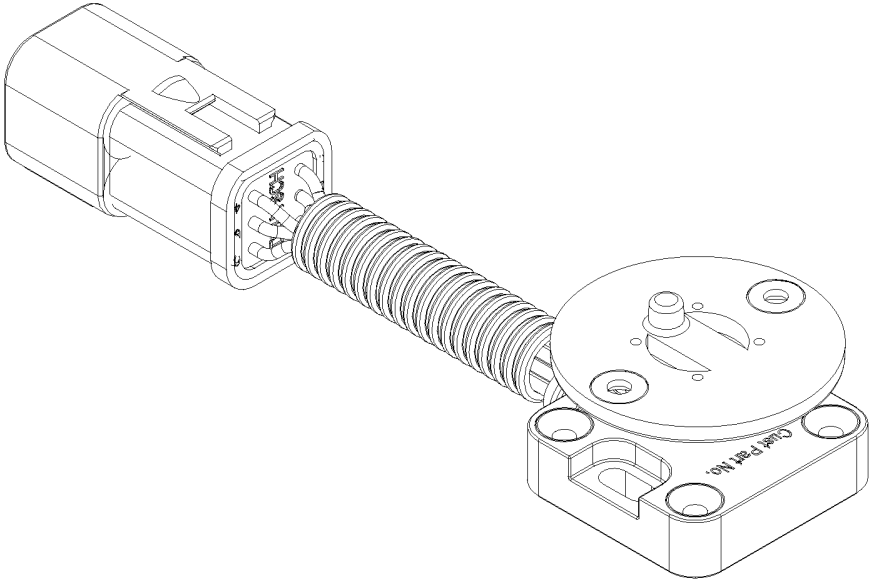

315.122 Sensor, Angle, 40 Deg, CCW