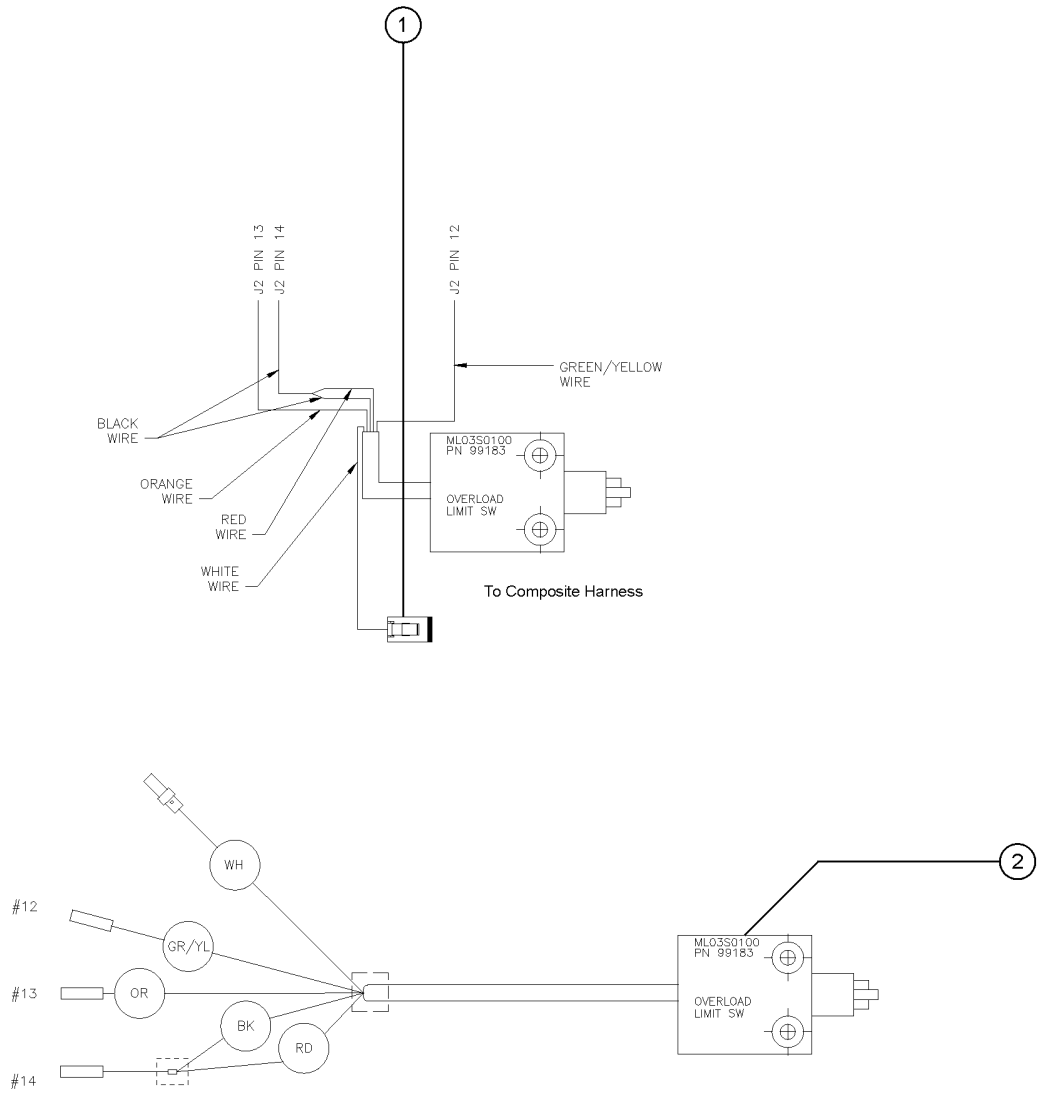

315.108 Foot Switch W/Pigtail

<i>Item</i>	<i>Part No.</i>	<i>Description</i>	<i>Qty.</i>
-	61322GT	FOOT SWITCH W/PIGTAIL	1
1	13482GT	FOOT SWITCH***	1
2	7056GT	CONN, SQZ, 1/2NPT .38-.50, SM**	1
3	119065GT	CONN,RECEP 2 WAY,14-18GA	1
3-	60439GT	LOCK,RECEP 2 WAY, 14-18GA	1

315.109 Assy, LS, Load Sense, ALC1000