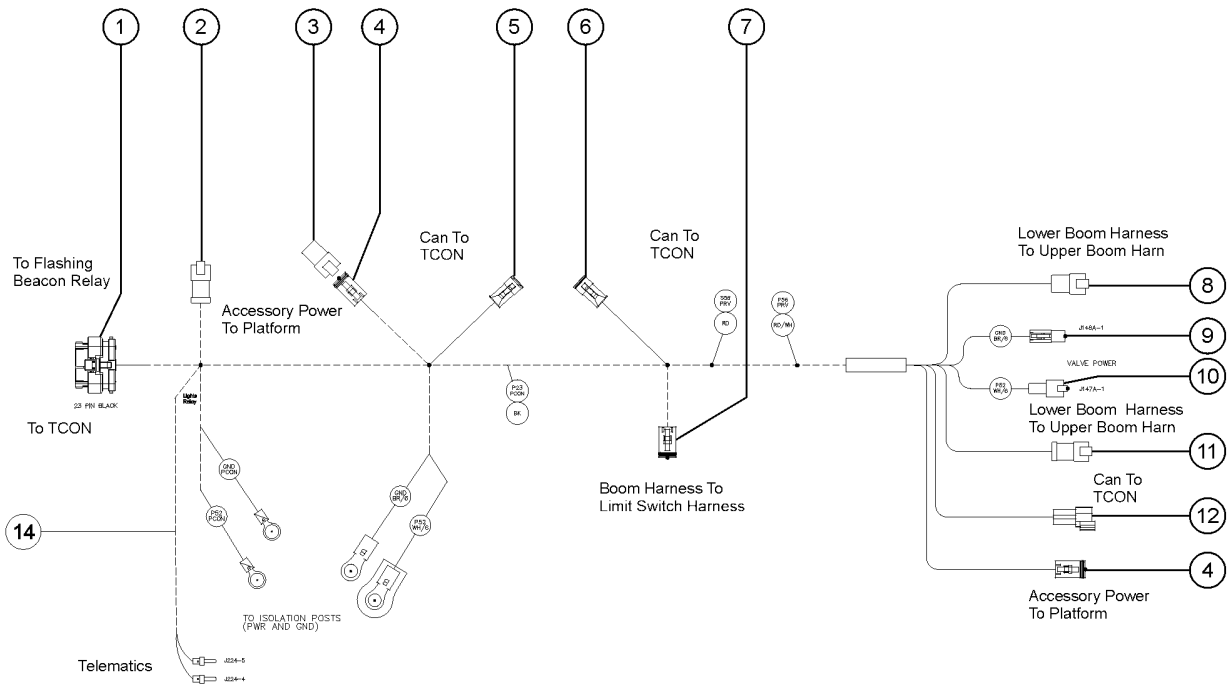

315.103 Harness, Lower Boom Cable, Super-X

315.103 Harness, Lower Boom Cable, Super-X

<i>Item</i>	<i>Part No.</i>	<i>Description</i>	<i>Qty.</i>
-	236265GT	HARNESS, LOWER BOOM CABLE, SUPER-X	1
1	60512GT	CONN,PLUG 23 WAY,16-20 GA BLK	1
2	119065GT	CONN,RECEP 2 WAY,14-18GA	1
2-	60439GT	LOCK,RECEP 2 WAY, 14-18GA	1
3	60529GT	CONN,RECEP 2 WAY,12-14GA	2
4	60531GT	CONN,PLUG 2 WAY,12-14GA	2
4-	60532GT	LOCK,PLUG 2 WAY,12-14GA	2
5	60450GT	CONN,PLUG 3 WAY,SAE J1939	1
5-	60459GT	LOCK,PLUG 3 WAY,SAE J1939	1
6	60450GT	CONN,PLUG 3 WAY,SAE J1939	1
6-	60427GT	LOCK,PLUG 3 WAY,14-18GA	1
7	119056GT	CONN PLUG 2 WAY ENDCAP DT	1
7-	60425GT	LOCK,PLUG 2 WAY, 14-18GA	1
8	60529GT	CONN,RECEP 2 WAY,12-14GA	1
8-	60530GT	LOCK,RECEP 2 WAY,12-14GA	1
9	101162GT	CONN,PLUG 1 WAY,6GA	1
10	101161GT	CONN,RECEP 1 WAY,6GA	1
11	119067GT	CONN,RECEP 4 WAY ENDCAP DT	1
11-	60443GT	LOCK, RECEP 4WAY, 14-18GA	1
12	60457GT	CONN,RECEP 3 WAY,SAE J1939	1
12-	60460GT	LOCK,RECEP 3 WAY,SAEJ1939	1
13	60451GT	CONN,TEE 3 WAY,SAE J1939	1
14	53471GT	WIRE LOOM,3/8 NYLON,HI TEMP	25