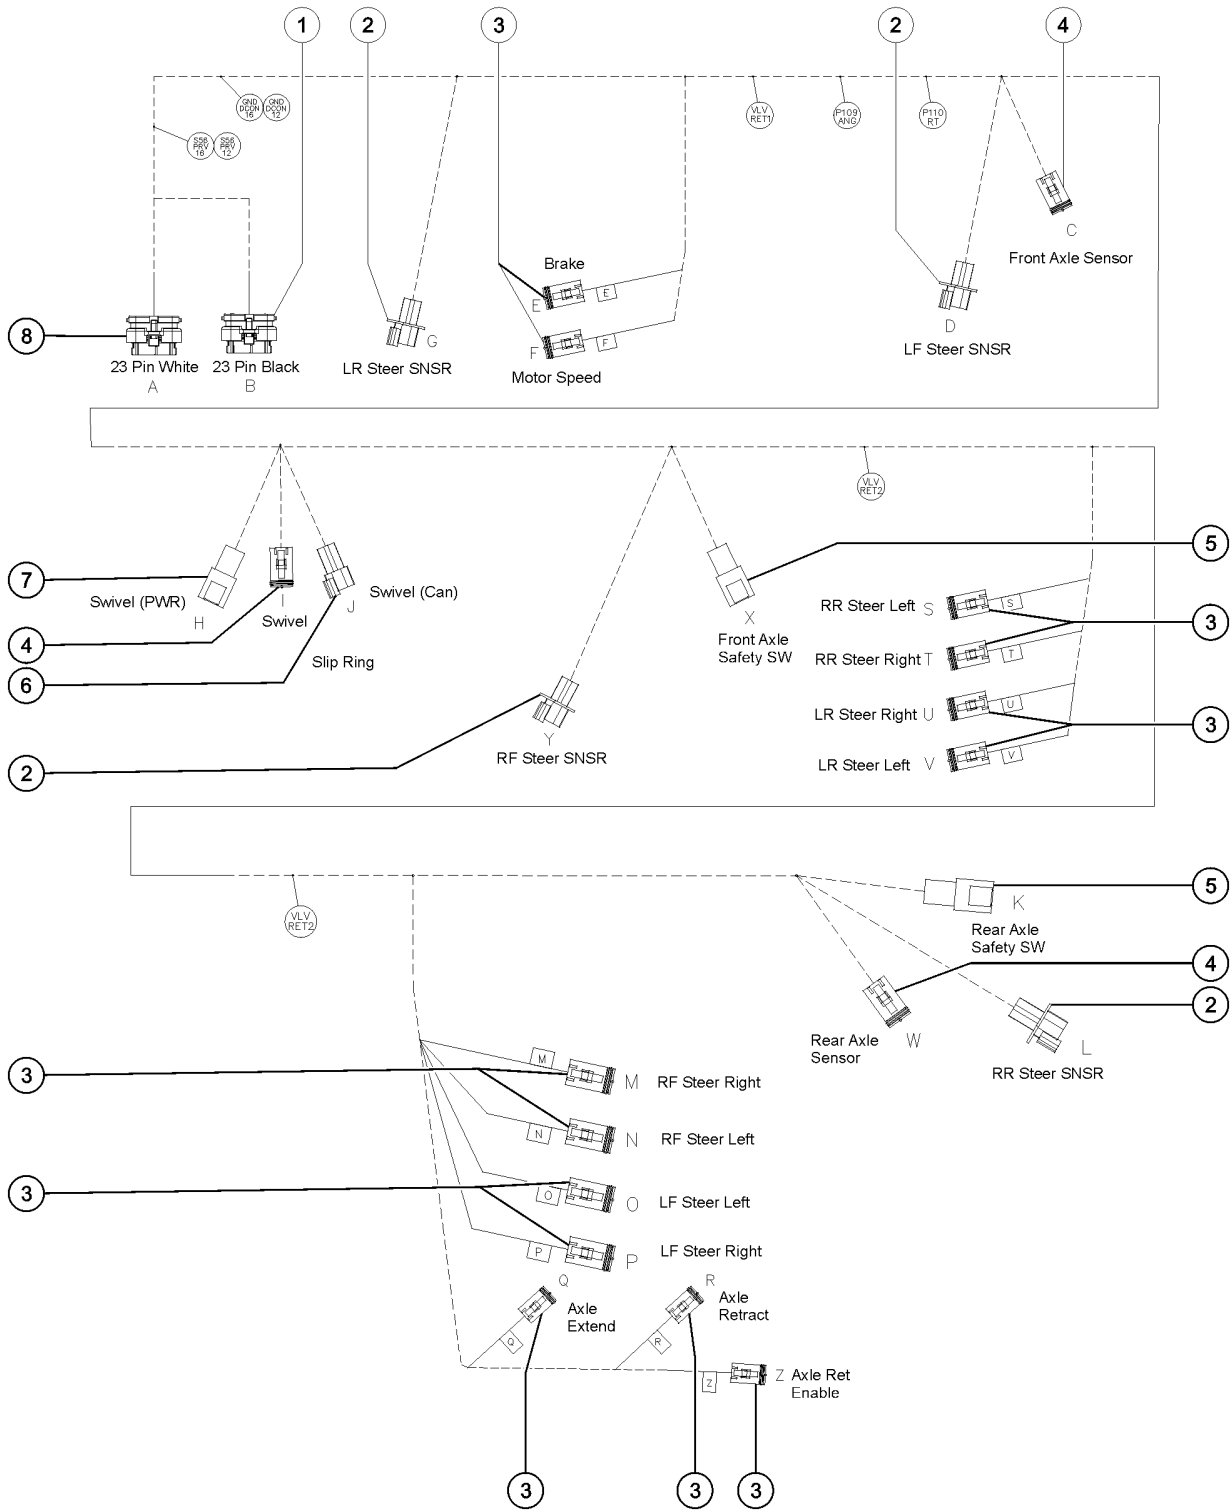

315.113A Harness, Drive Chassis

<i>Item</i>	<i>Part No.</i>	<i>Description</i>	<i>Qty.</i>
-	1271514GT	HARNES,DRIVE CHASSIS	1
1	60512GT	CONN,PLUG 23 WAY,16-20 GA BLK	1
2	75629GT	CONN,RECEP 3 WAY,W/FLANGE	4
2-	60441GT	LOCK,RECEP 3 WAY,14-18GA	4
3	119056GT	CONN PLUG 2 WAY ENDCAP DT	13
3-	60425GT	LOCK,PLUG 2 WAY, 14-18GA	13
4	119059GT	CONN PLUG 6 WAY ENDCAP DT	3
4-	60431GT	LOCK,PLUG 6 WAY,14-18GA	3
5	119067GT	CONN,RECEP 4 WAY ENDCAP DT	2
5-	60443GT	LOCK, RECEP 4WAY, 14-18GA	2
6	60457GT	CONN,RECEP 3 WAY,SAE J1939	1
6-	60441GT	LOCK,RECEP 3 WAY,14-18GA	1
7	60529GT	CONN,RECEP 2 WAY,12-14GA	1
7-	60530GT	LOCK,RECEP 2 WAY,12-14GA	1
8	60513GT	CONN,PLUG 23 WAY,16-20 GA WHT	1