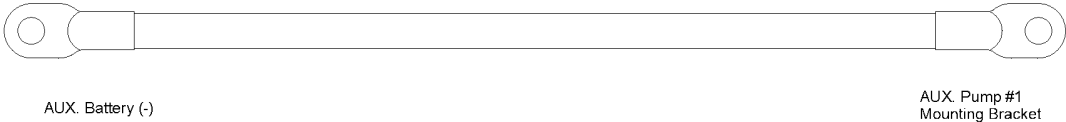

316.105 Cable Assy, AUX, Black, 17"