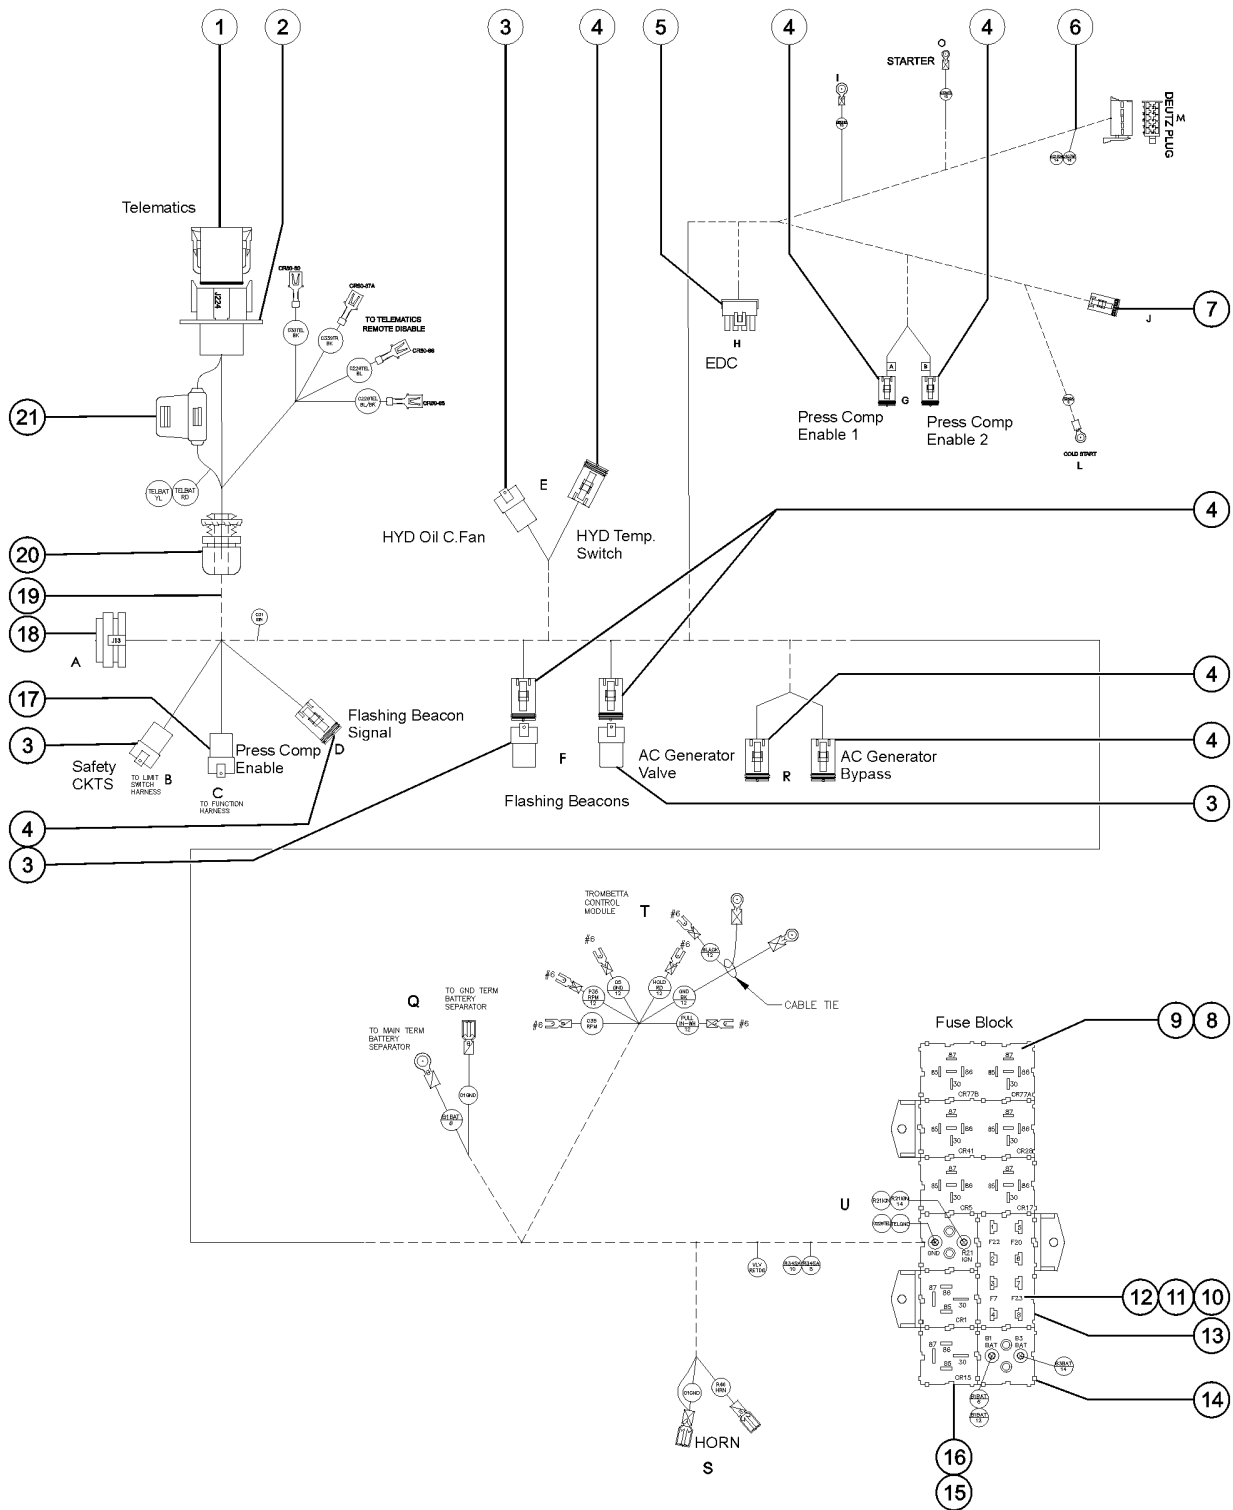

315.115 Harness, Deutz Engine, TD2011L04i

<i>Item</i>	<i>Part No.</i>	<i>Description</i>	<i>Qty.</i>
-	232988GT	HARNESS, DEUTZ ENGINE, TD2011L	1
1	119060GT	CONN PLUG 8 WAY 14-48GA	1
1-	60433GT	LOCK,PLUG 8 WAY, 14-18GA	1
2	87755GT	CONN,RECEP 8 WAY 14-18GA,FL	1
2-	60447GT	LOCK,RECEP 8 WAY,14-18GA	1
3	119065GT	CONN,RECEP 2 WAY,14-18GA	4
3-	60439GT	LOCK,RECEP 2 WAY, 14-18GA	4
4	119056GT	CONN PLUG 2 WAY ENDCAP DT	8
4-	60425GT	LOCK,PLUG 2 WAY, 14-18GA	8
5	81765GT	CONN,DUAL EDC,4 PIN PACKARD	1
6	45782GT	DIODE,6 AMP,200 PIV,BULK	1
7	60527GT	CONN,PLUG 4 WAY,12-14GA***	1
7-	60528GT	LOCK,PLUG 4 WAY,12-14GA***	1
8	34052GT	RELAY,SPDT,12V(AUTO) PLUG IN**	6
9	88167GT	CONN,DUAL RLY MODULE,10 POS	3
10	101340GT	FUSE,60 AMP,MAXI	1
11	60536GT	FUSE,20 AMP,MAXI	2
12	94327GT	FUSE,30 AMP	1
13	88164GT	CONN MAXI FUSE MODULE,4POS	1
14	106051GT	CONN,FEED THRU STUD	2
14-	6178GT	NUT,NYLOCK,10-32	4
15	88162GT	CONN,POWER RLY MODULE,4POS	2
16	61225GT	RELAY,12VDC,70AMP,SEALED	2
17	119067GT	CONN,RECEP 4 WAY ENDCAP DT	1
17-	60443GT	LOCK, RECEP 4WAY, 14-18GA	1
18	60513GT	CONN,PLUG 23 WAY,16-20 GA WHT	1
19	53471GT	WIRE LOOM,3/8 NYLON,HI TEMP	138
20	7057GT	CONN. SQZ,1/2NPT .39-.56 MED.	1