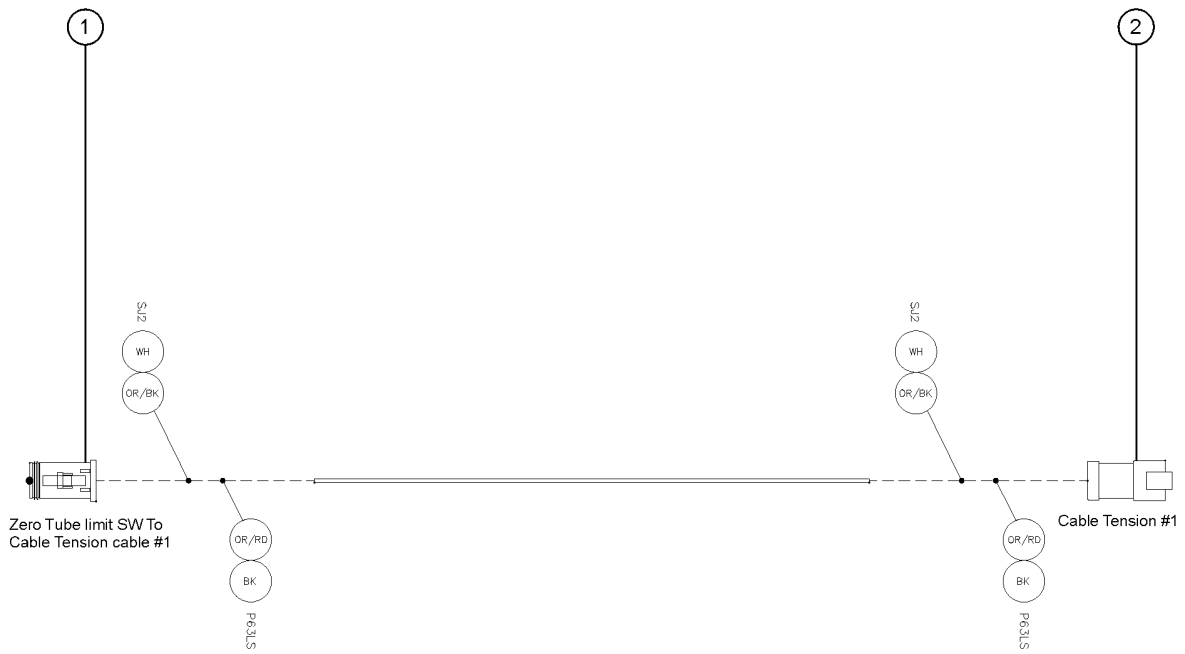

315.120 Harness, JIB Manifold, Super-X

<i>Item</i>	<i>Part No.</i>	<i>Description</i>	<i>Qty.</i>
-	236410GT	HARNESS, JIB MANIFOLD, SUPER-X .....	1
1	119058GT	CONN PLUG 4 WAY ENDCAP DT .....	1
1-	60429GT	LOCK, PLUG 4WAY, 14-18GA .....	1
2	19067GT	CONN,RECEP 4 WAY ENDCAP DT .....	1
2-	60443GT	LOCK, RECEP 4WAY, 14-18GA .....	1