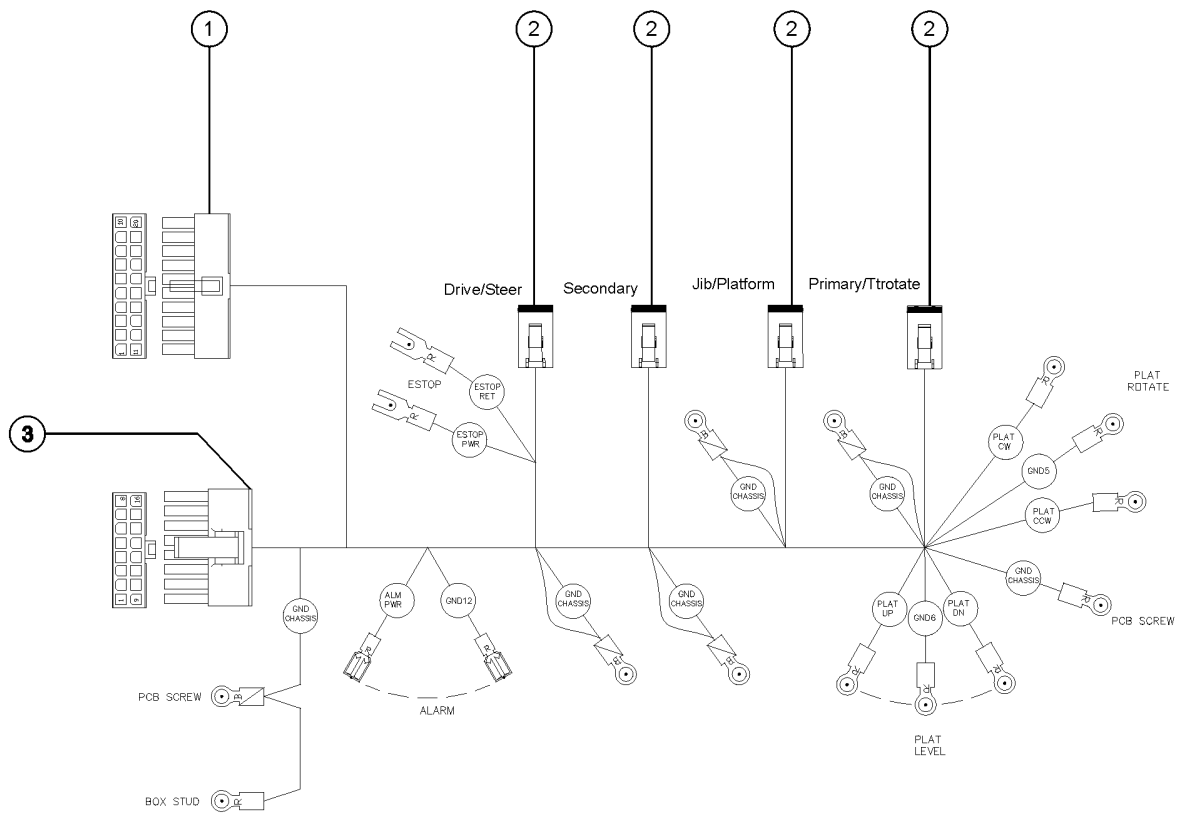

315.105 Harness, PCON Joystick, Super-X

<i>Item</i>	<i>Part No.</i>	<i>Description</i>	<i>Qty.</i>
-	214331GT	HARNESS, PCON JOYSTICK, SUPER	1
1	81545GT	CONN,MOLEX 20 WAY	1
2	99343GT	CONNECTOR,PLUG 6 WAY 18-20 GA	4
2-	99344GT	LOCK,PLUG 6 WAY 18-20GA	4
3	81546GT	CONN,MOLEX 16 WAY	1