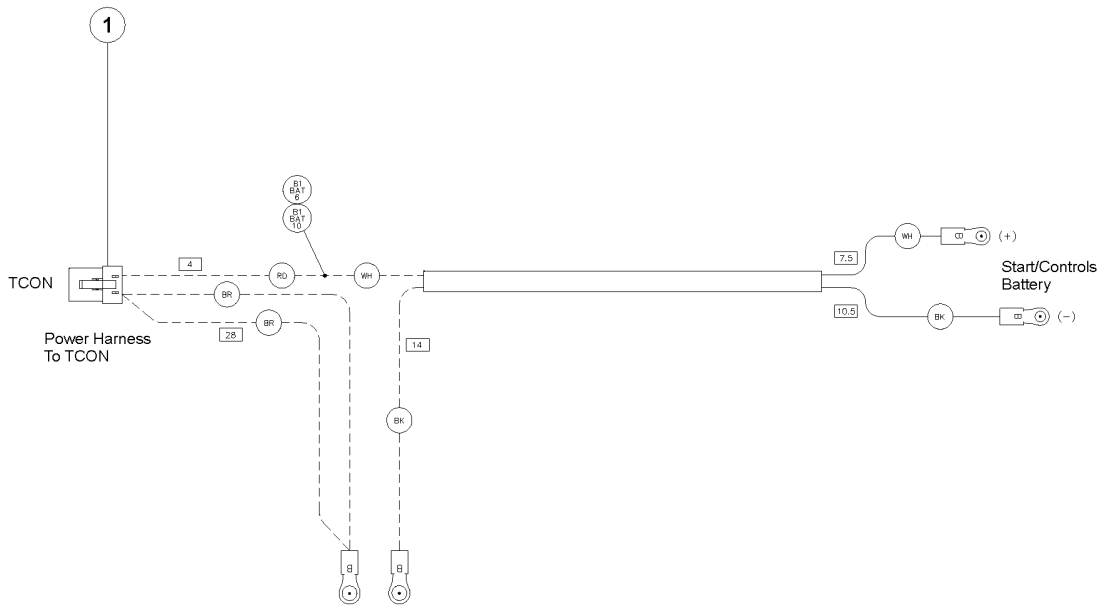

315.115DD Harness, Perkins 854T, Tier4, Super x

<i>Item</i>	<i>Part No.</i>	<i>Description</i>	<i>Qty.</i>
22	1258088GT	CONN,PLUG,BOSCH,2-WAY,WHITE	1
23	1258084GT	CONN,PLUG,BOSCH,6-WAY	1
24	1258087GT	CONN,PLUG,BOSCH,2-WAY,BROWN	1
25	1258096GT	CONN,PLUG,TYCO2.8MM,2-WAY	1
26	119762GT	CONN PLUG 4 WAY EXTEND DT	1
26-	60429GT	LOCK, PLUG 4WAY, 14-18GA	1
27	60450GT	CONN,PLUG 3 WAY,SAE J1939	1
27-	60459GT	LOCK,PLUG 3 WAY,SAE J1939	1

315.116 Harness, TCON J15 PWR, Super-X