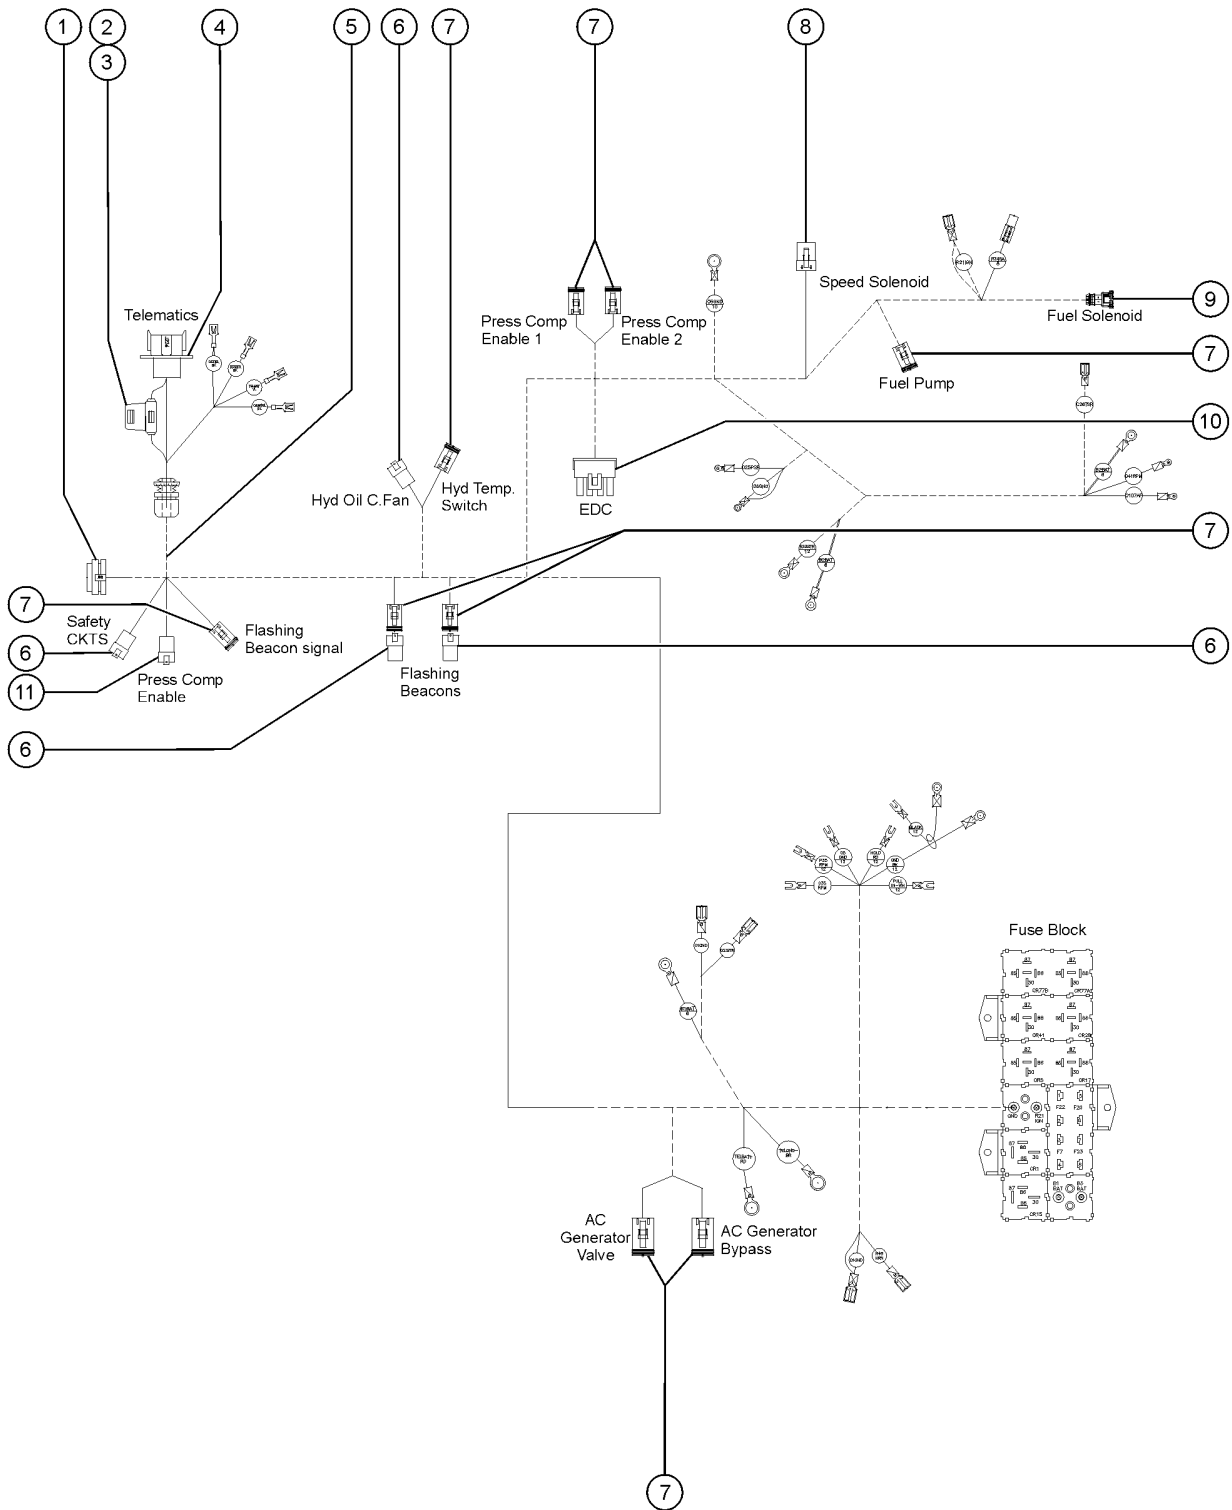

315.115CC Harness, Perkins Engine, 1104D

<i>Item</i>	<i>Part No.</i>	<i>Description</i>	<i>Qty.</i>
-	1291191GT	HARNESS, PERKINS ENGINE, 1104D	1
-	101191GT	WIRE LOOM, 1"DIA.SLIT, HI TEMP	210
-	75640GT	WIRE LOOM, 3/4 DIA.	70
-	94652GT	WIRE LOOM, 1/2DIA.SLIT HI-TEMP*	30
-	45782GT	DIODE, 6 AMP, 200 PIV, BULK	1
1	60513GT	CONN, PLUG 23 WAY, 16-20 GA WHT	1
2	121657GT	FUSE HOLDER, ATC 1-20 AMPS	1
3	1253210GT	CIRCUIT BRKR THERM AUTORESET 6	1
4	73730GT	CONN, RECEP 12 WAY, GRY FLANGE	1
4-	54255GT	LOCK, RECEP 12 WAY, 14-18GA	1
5	53471GT	WIRE LOOM, 3/8 NYLON, HI TEMP	138
6	119065GT	CONN, RECEP 2 WAY, 14-18GA	4
6-	60439GT	LOCK, RECEP 2 WAY, 14-18GA	4
7	119056GT	CONN PLUG 2 WAY ENDCAP DT	9
7-	60425GT	LOCK, PLUG 2 WAY, 14-18GA	9
8	60527GT	CONN, PLUG 4 WAY, 12-14GA***	1
8-	60528GT	LOCK, PLUG 4 WAY, 12-14GA***	1
9	56687GT	CONNECTOR, AMP 2-WAY JR.POWER	1
10	81765GT	CONN, DUAL EDC, 4 PIN PACKARD	1
11	119067GT	CONN, RECEP 4 WAY ENDCAP DT	1
11-	60443GT	LOCK, RECEP 4WAY, 14-18GA	1