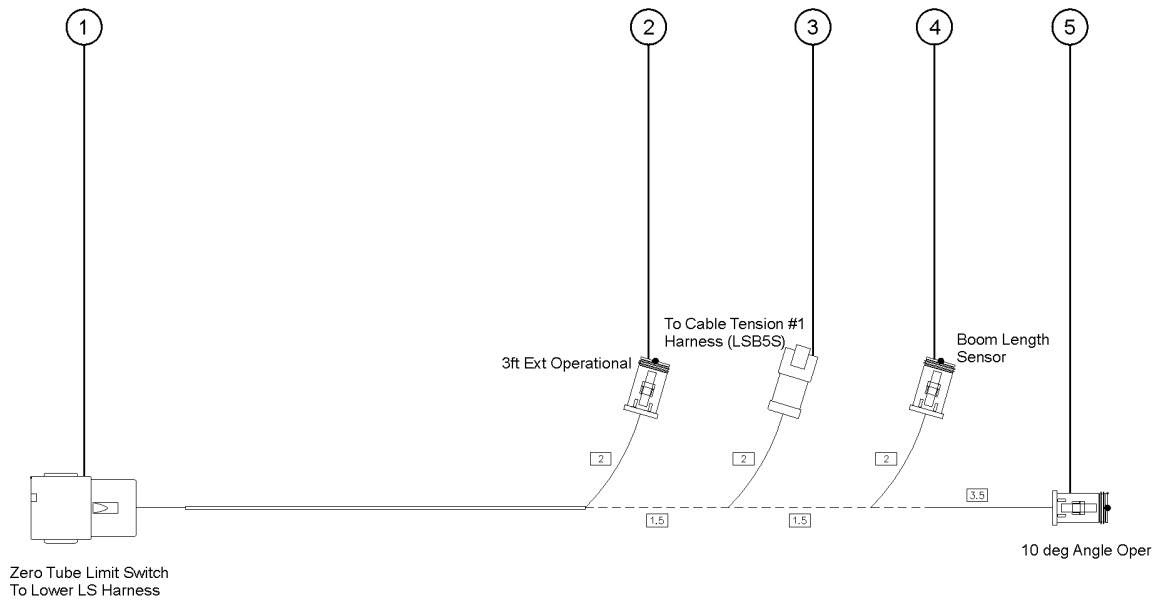

<i>Item</i>	<i>Part No.</i>	<i>Description</i>	<i>Qty.</i>
-	238005GT	HARNESS, ZERO TUBE LIMIT .....	1
1	119070GT	CONN,RECEP 12 WAY ENDCAP DT .....	1
1-	54255GT	LOCK,RECEP 12 WAY, 14-18GA .....	1
2	119058GT	CONN PLUG 4 WAY ENDCAP DT .....	1
2-	60429GT	LOCK, PLUG 4WAY, 14-18GA .....	1
3	119067GT	CONN,RECEP 4 WAY ENDCAP DT .....	1
3-	60443GT	LOCK, RECEP 4WAY, 14-18GA .....	1
4	119059GT	CONN PLUG 6 WAY ENDCAP DT .....	1
4-	60431GT	LOCK,PLUG 6 WAY,14-18GA .....	1
5	119056GT	CONN PLUG 2 WAY ENDCAP DT .....	1
5-	60425GT	LOCK,PLUG 2 WAY, 14-18GA .....	1