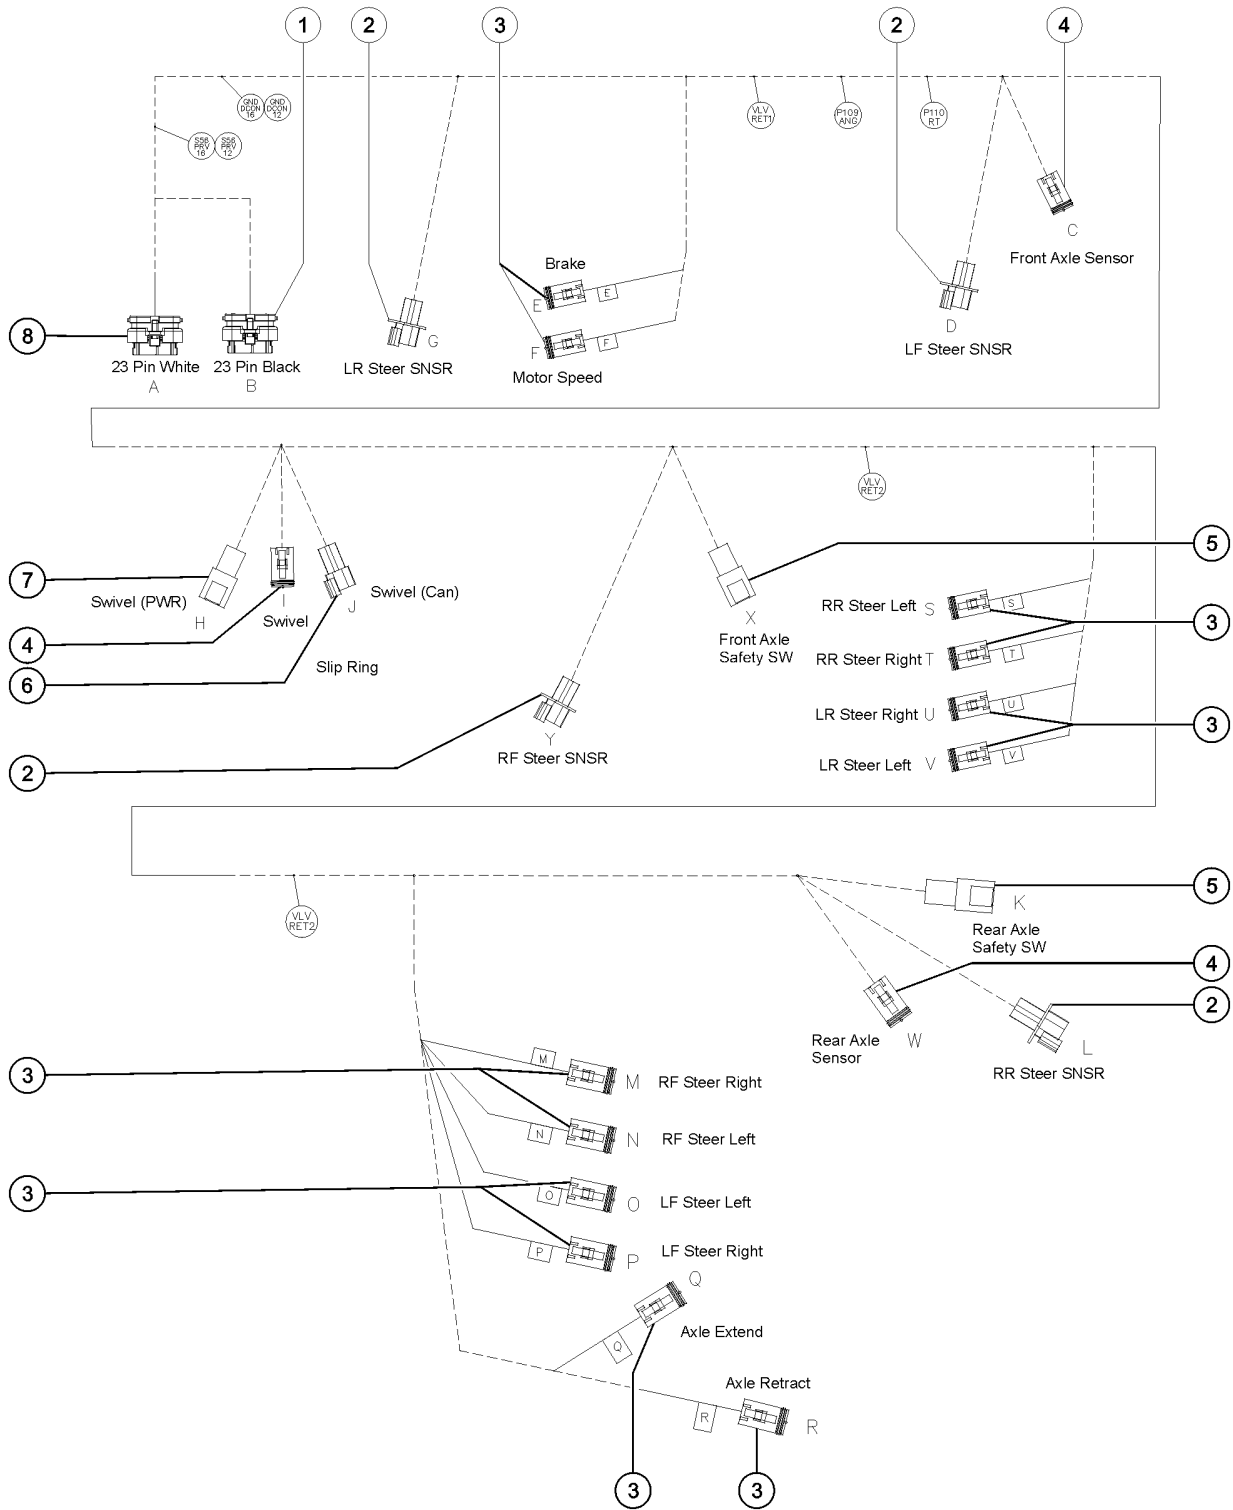

315.113 Harness, Drive, Super-X

<i>Item</i>	<i>Part No.</i>	<i>Description</i>	<i>Qty.</i>
-	232987GT	HARNESS, DRIVE, SUPER X	1
1	60512GT	CONN,PLUG 23 WAY,16-20 GA BLK	1
2	75629GT	CONN,RECEP 3 WAY,W/FLANGE	4
2-	60441GT	LOCK,RECEP 3 WAY,14-18GA	4
3	119056GT	CONN PLUG 2 WAY ENDCAP DT	12
3-	60425GT	LOCK,PLUG 2 WAY, 14-18GA	12
4	119059GT	CONN PLUG 6 WAY ENDCAP DT	3
4-	60431GT	LOCK,PLUG 6 WAY,14-18GA	3
5	119067GT	CONN,RECEP 4 WAY ENDCAP DT	2
5-	60443GT	LOCK, RECEP 4WAY, 14-18GA	2
6	60457GT	CONN,RECEP 3 WAY,SAE J1939	1
6-	60441GT	LOCK,RECEP 3 WAY,14-18GA	1
7	60529GT	CONN,RECEP 2 WAY,12-14GA	1
7-	60530GT	LOCK,RECEP 2 WAY,12-14GA	1
8	60513GT	CONN,PLUG 23 WAY,16-20 GA WHT	1