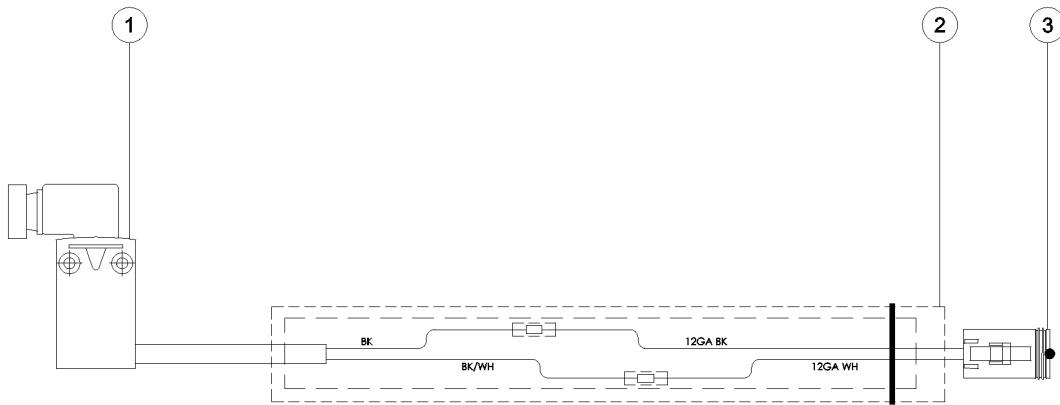

315.118 Switch Assy, Cable Break #2, Super-X

315.118 Switch Assy, Cable Break #2, Super-X

<i>Item</i>	<i>Part No.</i>	<i>Description</i>	<i>Qty.</i>
-	236396GT	SWITCH ASSY, CABLE TENSION #2, ...	1
1	139644-141J0GT	LIMIT SWITCH,TAB,BLUE,MICRO	1
2	20973GT	WIRE LOOM,3/8 POLY SLIT	12
3	60531GT	CONN,PLUG 2 WAY,12-14GA	1
3-	60532GT	LOCK,PLUG 2 WAY,12-14GA	1