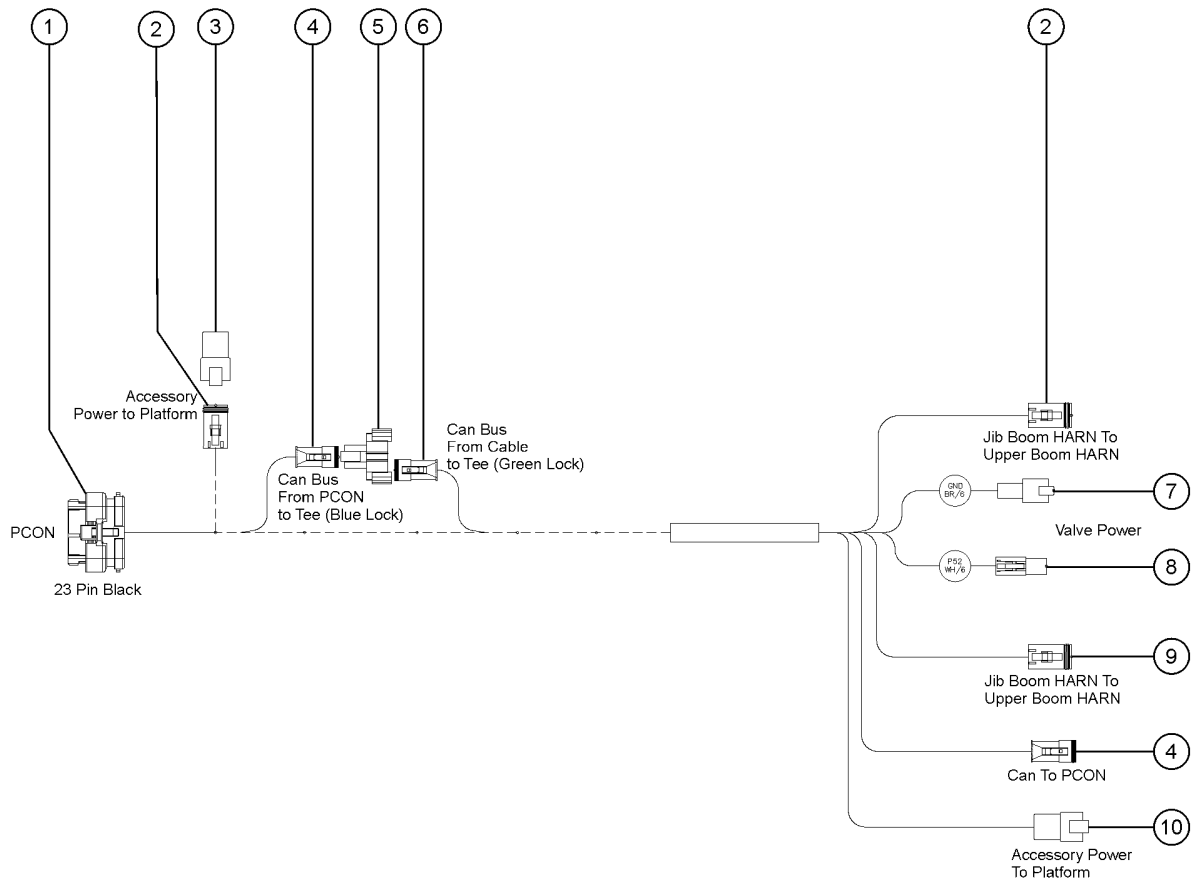

315.104A Harness, Upper Boom Cable

<i>Item</i>	<i>Part No.</i>	<i>Description</i>	<i>Qty.</i>
-	1279073GT	HARNESS, UPPER BOOM CABLE	1
-	20973GT	WIRE LOOM,3/8 POLY SLIT	24
-	101191GT	WIRE LOOM,1"DIA.SLIT,HI TEMP	25
1	60512GT	CONN,PLUG 23 WAY,16-20 GA BLK	1
2	60531GT	CONN,PLUG 2 WAY,12-14GA	2
2-	60532GT	LOCK,PLUG 2 WAY,12-14GA	2
3	60529GT	CONN,RECEP 2 WAY,12-14GA	1
4	60450GT	CONN,PLUG 3 WAY,SAE J1939	2
4-	60459GT	LOCK,PLUG 3 WAY,SAE J1939	2
5	60451GT	CONN,TEE 3 WAY,SAE J1939	1
6	60450GT	CONN,PLUG 3 WAY,SAE J1939	1
6-	60427GT	LOCK,PLUG 3 WAY,14-18GA	1
7	101161GT	CONN,RECEP 1 WAY,6GA	1
8	101162GT	CONN,PLUG 1 WAY,6GA	1
9	119058GT	CONN PLUG 4 WAY ENDCAP DT	1
9-	60429GT	LOCK, PLUG 4WAY, 14-18GA	1
10	60529GT	CONN,RECEP 2 WAY,12-14GA	1
10-	60530GT	LOCK,RECEP 2 WAY,12-14GA	1