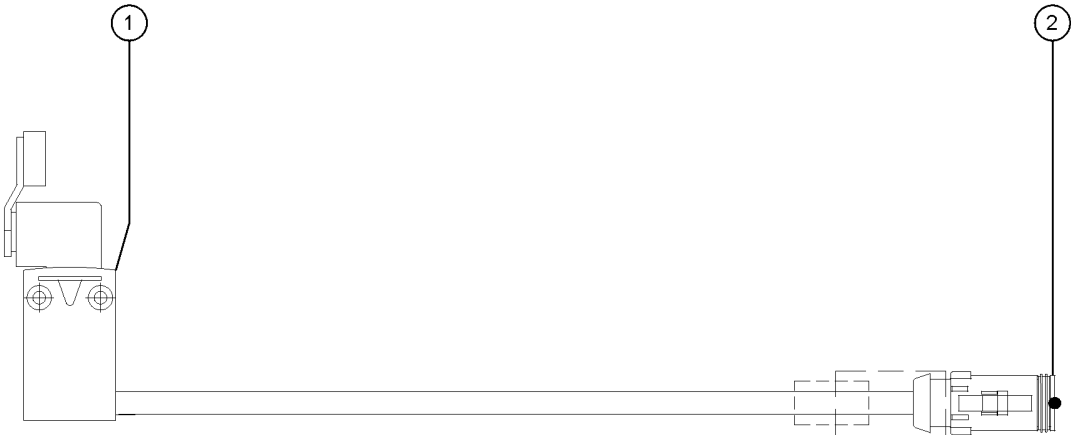

315.111 SW Assy, Jib Rot CCW, Safety

<i>Item</i>	<i>Part No.</i>	<i>Description</i>	<i>Qty.</i>
-	236393GT	SW ASSY, JIB ROT CCW, SAFETY .....	1
1	139644-14C30GT	LIMIT SWITCH, BLUE, MICRO .....	1
2	119762GT	CONN PLUG 4 WAY EXTEND DT .....	1
2-	60429GT	LOCK, PLUG 4WAY, 14-18GA .....	1