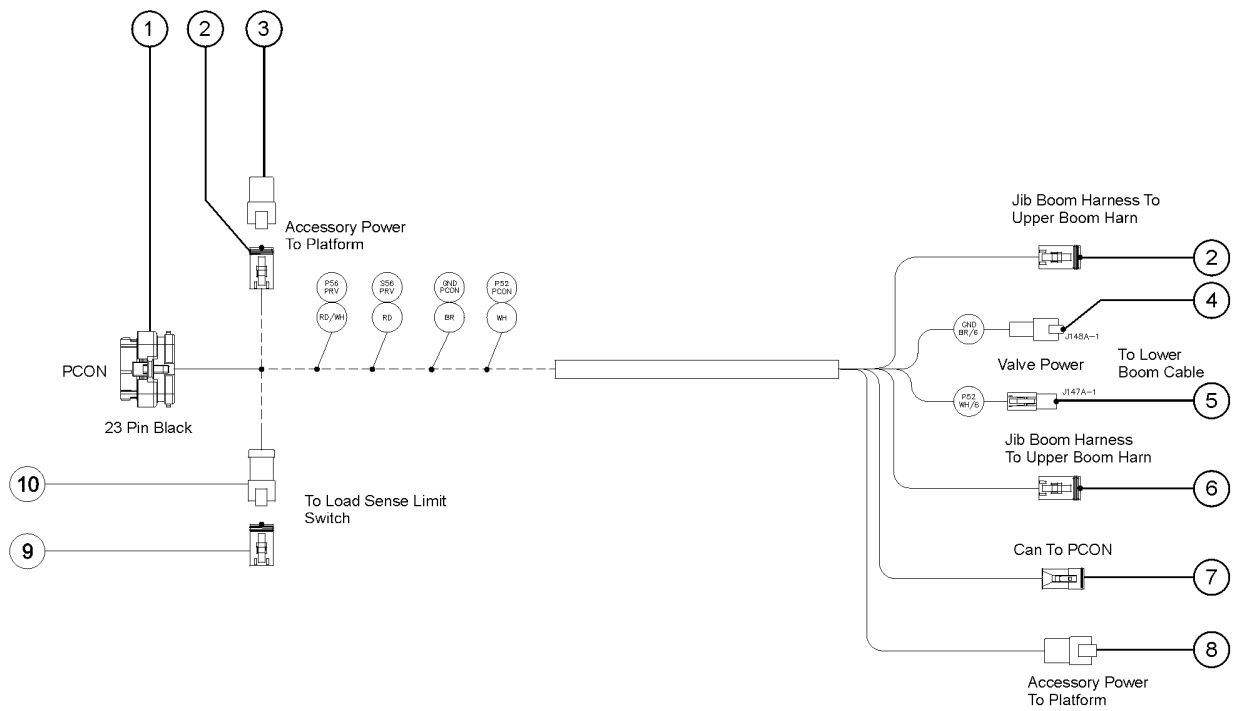

315.104 Harness, Lower Boom Cable, Super-X

315.104 Harness, Lower Boom Cable, Super-X

<i>Item</i>	<i>Part No.</i>	<i>Description</i>	<i>Qty.</i>
-	236263GT	HARNESS, UPPER BOOM CABLE, ...	1
1	60512GT	CONN,PLUG 23 WAY,16-20 GA BLK	1
2	60531GT	CONN,PLUG 2 WAY,12-14GA	2
2-	60532GT	LOCK,PLUG 2 WAY,12-14GA	2
3	60529GT	CONN,RECEP 2 WAY,12-14GA	1
4	101161GT	CONN,RECEP 1 WAY,6GA	1
5	101162GT	CONN,PLUG 1 WAY,6GA	1
6	119058GT	CONN PLUG 4 WAY ENDCAP DT	1
6-	60429GT	LOCK, PLUG 4WAY, 14-18GA	1
7	60450GT	CONN,PLUG 3 WAY,SAE J1939	1
7-	60459GT	LOCK,PLUG 3 WAY,SAE J1939	1
8	60529GT	CONN,RECEP 2 WAY,12-14GA	1
8-	60530GT	LOCK,RECEP 2 WAY,12-14GA	1
9	119056GT	CONN PLUG 2 WAY ENDCAP DT	1
9-	60425GT	LOCK,PLUG 2 WAY, 14-18GA	1
10	119065GT	CONN,RECEP 2 WAY,14-18GA	1
10-	60439GT	LOCK,RECEP 2 WAY, 14-18GA	1