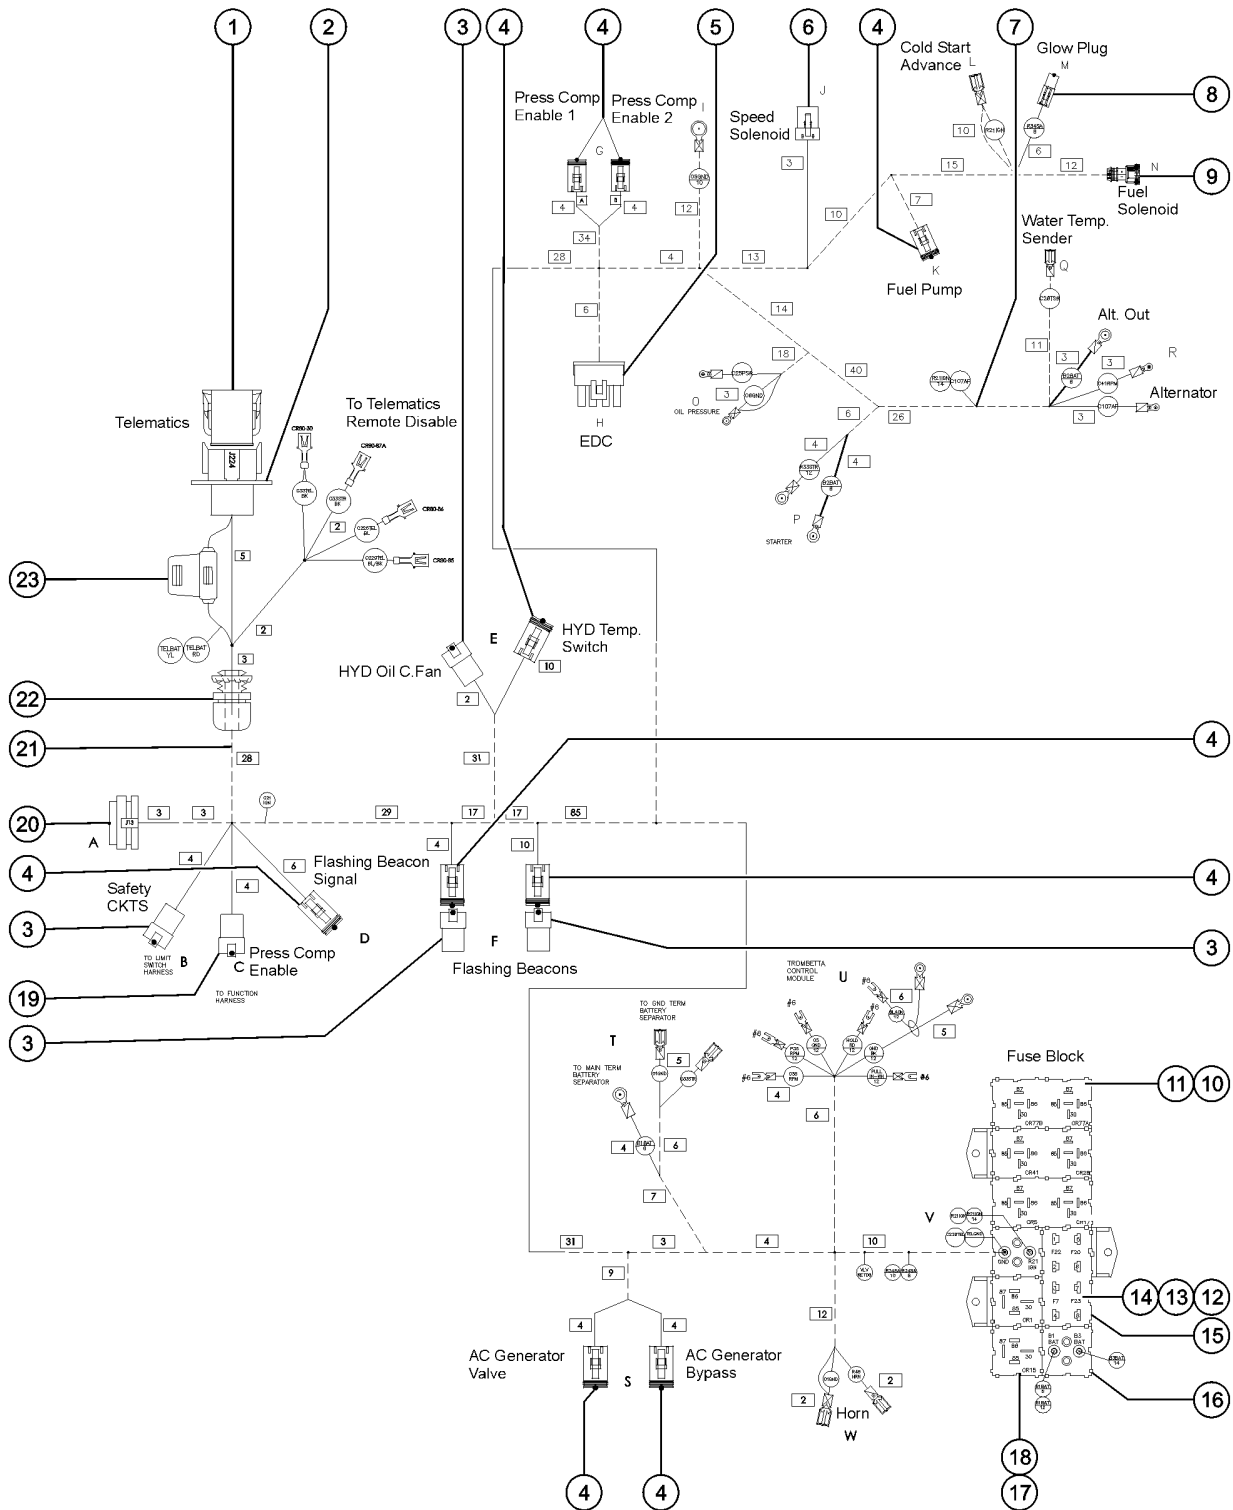

315.115C Harness, Perkins 854T, Tier 4, Super X

<i>Item</i>	<i>Part No.</i>	<i>Description</i>	<i>Qty.</i>
21	53471GT	WIRE LOOM,3/8 NYLON,HI TEMP	138
22	7057GT	CONN. SQZ,1/2NPT .39-.56 MED.	1
22-	6935GT	LOCKNUT,ELEC,1/2"	1
23	1253210GT	CIRCUIT BRKR THERM AUTORESET 6	1
23-	121657GT	FUSE HOLDER,ATC 1-20 AMPS	1