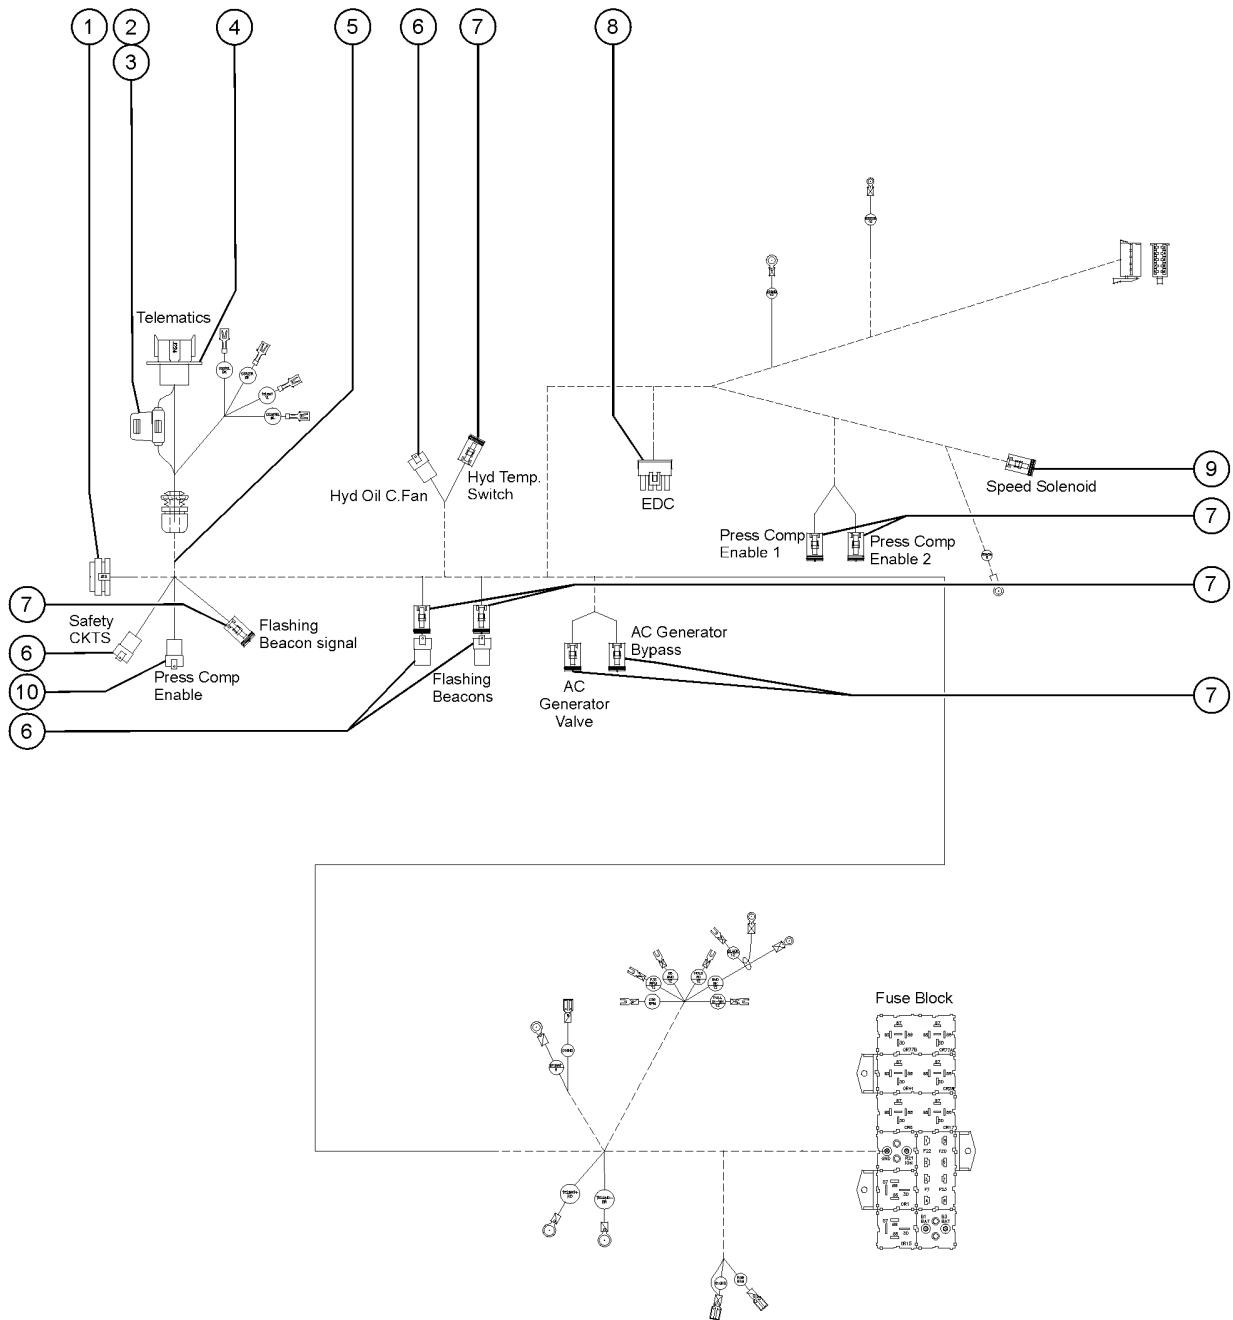

315.115 Harness, Deutz Engine, TD2011L04i

315.115 Harness, Deutz Engine, TD2011L04i

<i>Item</i>	<i>Part No.</i>	<i>Description</i>	<i>Qty.</i>
20-	6935GT	LOCKNUT,ELEC,1/2" .....	1
21	1253210GT	CIRCUIT BRKR THERM AUTORESET 6 .....	3
21-	121657GT	FUSE HOLDER,ATC 1-20 AMPS .....	1