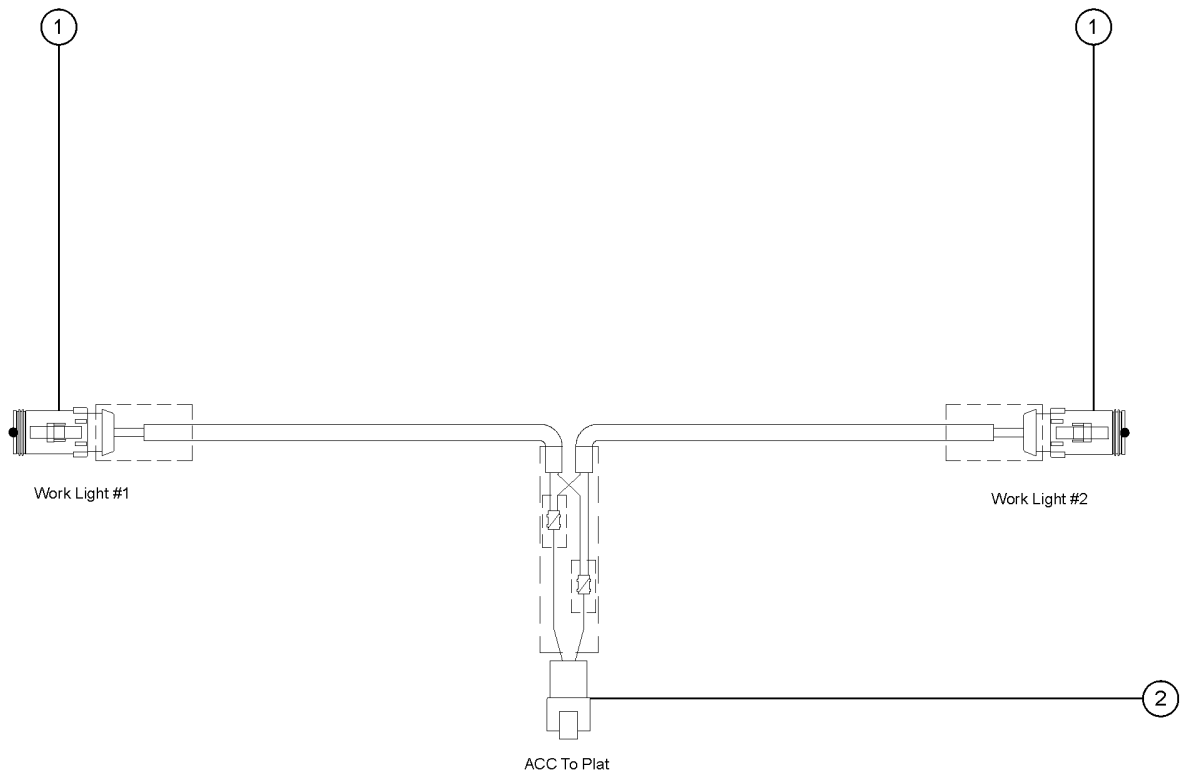

315.132 Harness, Work Lights, Super-X

<i>Item</i>	<i>Part No.</i>	<i>Description</i>	<i>Qty.</i>
-	823522GT	HARNESS, WORK LIGHTS, SUPER X .....	1
1	119761GT	CONN PLUG 2 WAY EXTEND DT .....	2
1-	60425GT	LOCK,PLUG 2 WAY, 14-18GA .....	2
2	60529GT	CONN,RECEP 2 WAY,12-14GA .....	1
2-	60530GT	LOCK,RECEP 2 WAY,12-14GA .....	1