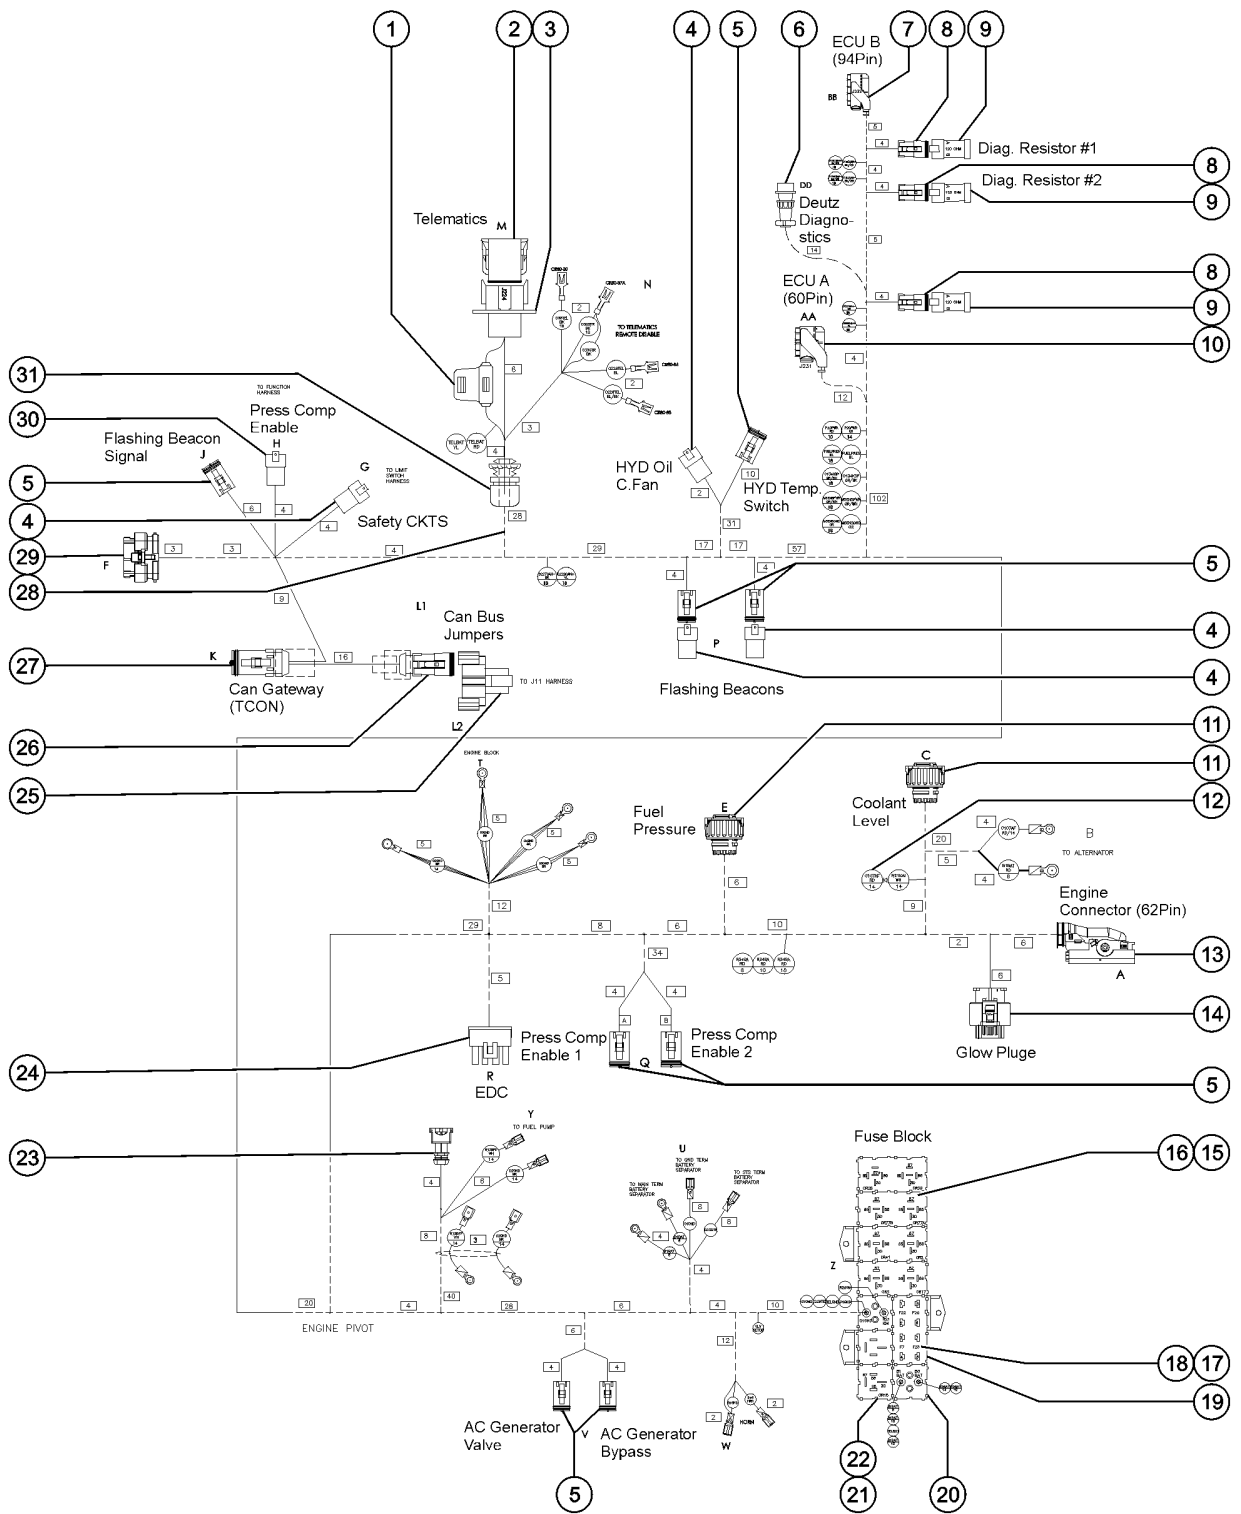

315.115B Harness, Perkins Engine, 1104D

<i>Item</i>	<i>Part No.</i>	<i>Description</i>	<i>Qty.</i>
20-	6178GT	NUT,NYLOCK,10-32	4
21	88162GT	CONN,POWER RLY MODULE,4POS	2
22	61225GT	RELAY,12VDC,70AMP,SEALED	1
23	56687GT	CONNECTOR,AMP 2-WAY JR.POWER	1
24	81765GT	CONN,DUAL EDC,4 PIN PACKARD	1
25	60451GT	CONN,TEE 3 WAY,SAE J1939	1
26	60450GT	CONN,PLUG 3 WAY,SAE J1939	1
26-	60427GT	LOCK,PLUG 3 WAY,14-18GA	1
27	119762GT	CONN PLUG 4 WAY EXTEND DT	1
27-	60429GT	LOCK, PLUG 4WAY, 14-18GA	1
28	53471GT	WIRE LOOM,3/8 NYLON,HI TEMP	138
29	60513GT	CONN,PLUG 23 WAY,16-20 GA WHT	1
30	119067GT	CONN,RECEP 4 WAY ENDCAP DT	1
30-	60443GT	LOCK, RECEP 4WAY, 14-18GA	1
31	7057GT	CONN. SQZ,1/2NPT .39-.56 MED.	1
31-	6935GT	LOCKNUT,ELEC,1/2"	1