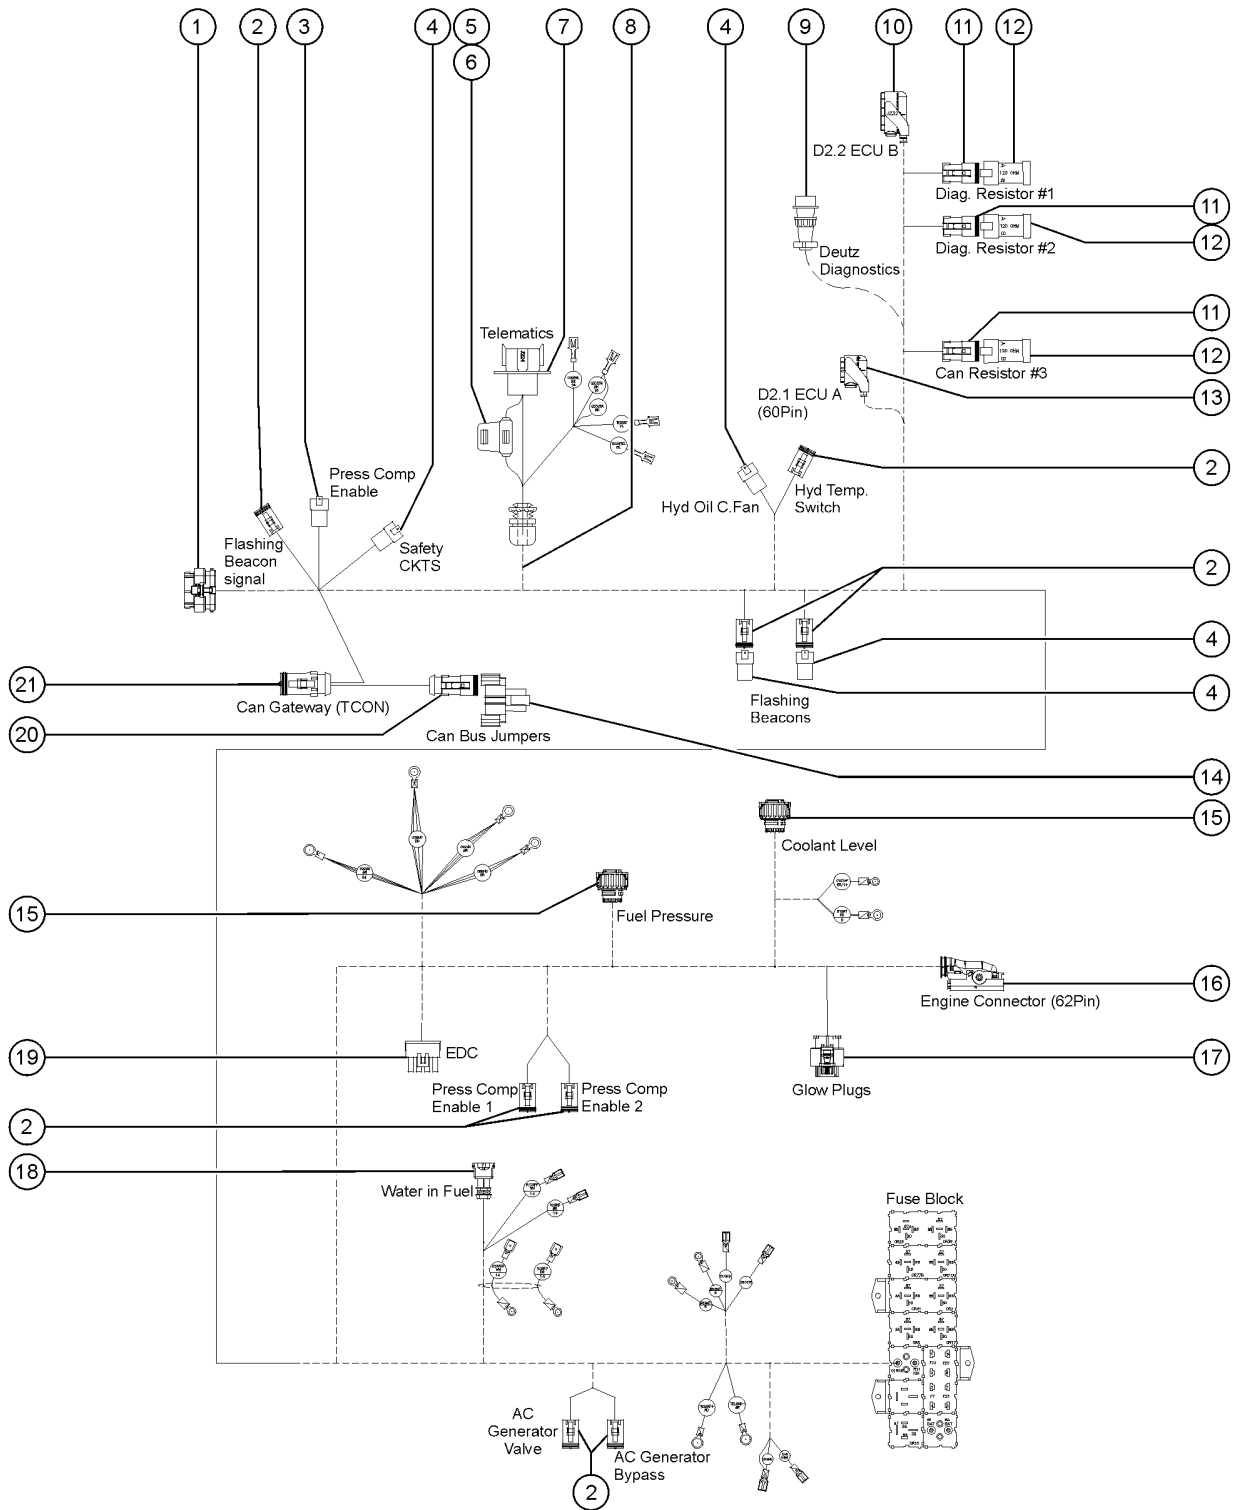

315.115BB Harness, Deutz 2.9, Tier 4, Super x

Item	Part No.	Description	Qty.
-	1291193GT	HARNESS, DEUTZ 2.9, TIER 4, SUPER X	
-	101191GT	WIRE LOOM,1"DIA.SLIT,HI TEMP	210
-	75640GT	WIRE LOOM,3/4 DIA.	70
-	94652GT	WIRE LOOM,1/2DIA.SLIT HI-TEMP*	30
-	45782GT	DIODE,6 AMP,200 PIV,BULK	1
1	60513GT	CONN,PLUG 23 WAY,16-20 GA WHT	1
2	119056GT	CONN PLUG 2 WAY ENDCAP DT	8
2-	60425GT	LOCK,PLUG 2 WAY, 14-18GA	8
3	119067GT	CONN,RECEP 4 WAY ENDCAP DT	1
3-	60443GT	LOCK, RECEP 4WAY, 14-18GA	1
4	119065GT	CONN,RECEP 2 WAY,14-18GA	4
4-	60439GT	LOCK,RECEP 2 WAY, 14-18GA	4
5	121657GT	FUSE HOLDER,ATC 1-20 AMPS	1
6	1253210GT	CIRCUIT BRKR THERM AUTORESET 6	1
7	73730GT	CONN,RECEP 12 WAY,GRY FLANGE	1
7-	54255GT	LOCK,RECEP 12 WAY, 14-18GA	1
8	53471GT	WIRE LOOM,3/8 NYLON,HI TEMP	138
9	822448GT	CONN,REC,CANN TR 12WAY,SIZE14	1
10	822439GT	CONN KIT,94POS,AMP MQS1.5/MCP2.8	1
11	119057GT	CONN PLUG 3 WAY ENDCAP DT	3
12	60452GT	CONN,RESISTOR, 3 WAY SAE J1939	3
13	822438GT	CONN KIT,RECEP 60POS,AMP MQS 1.5	1
14	60451GT	CONN,TEE 3 WAY,SAE J1939	1
15	822445GT	CONN,CIRC. AMP 4WAY,BLACK	2
16	822436GT	CONN,RECEP 62POS,AMP MCP1.5K/2.8	1
17	822442GT	CONN,REC 2 WAY,AMP 8MM NGI, BL	1
18	56687GT	CONNECTOR,AMP 2-WAY JR.POWER	1
19	81765GT	CONN,DUAL EDC,4 PIN PACKARD	1