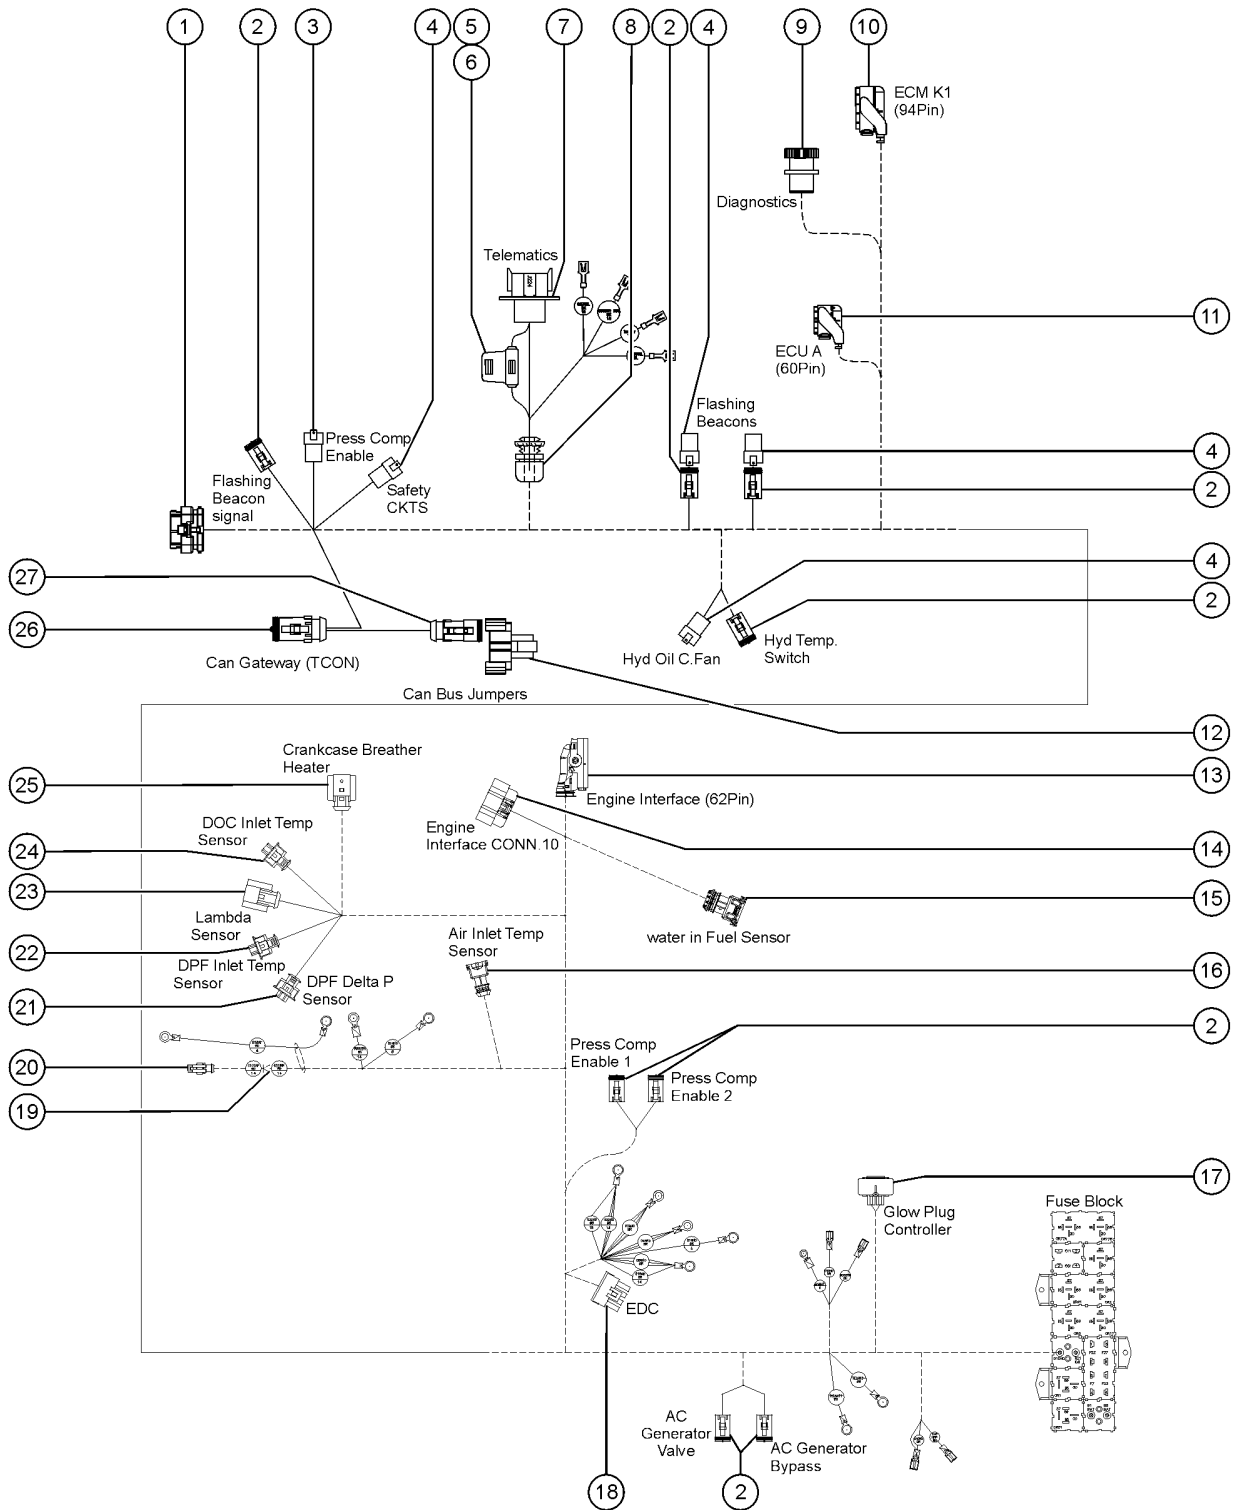

315.115DD Harness, Perkins 854T, Tier4, Super x

315.115DD Harness, Perkins 854T, Tier4, Super x

<i>Item</i>	<i>Part No.</i>	<i>Description</i>	<i>Qty.</i>
22	1258088GT	CONN,PLUG,BOSCH,2-WAY,WHITE	1
23	1258084GT	CONN,PLUG,BOSCH,6-WAY	1
24	1258087GT	CONN,PLUG,BOSCH,2-WAY,BROWN	1
25	1258096GT	CONN,PLUG,TYCO2.8MM,2-WAY	1
26	119762GT	CONN PLUG 4 WAY EXTEND DT	1
26-	60429GT	LOCK, PLUG 4WAY, 14-18GA	1
27	60450GT	CONN,PLUG 3 WAY,SAE J1939	1
27-	60459GT	LOCK,PLUG 3 WAY,SAE J1939	1