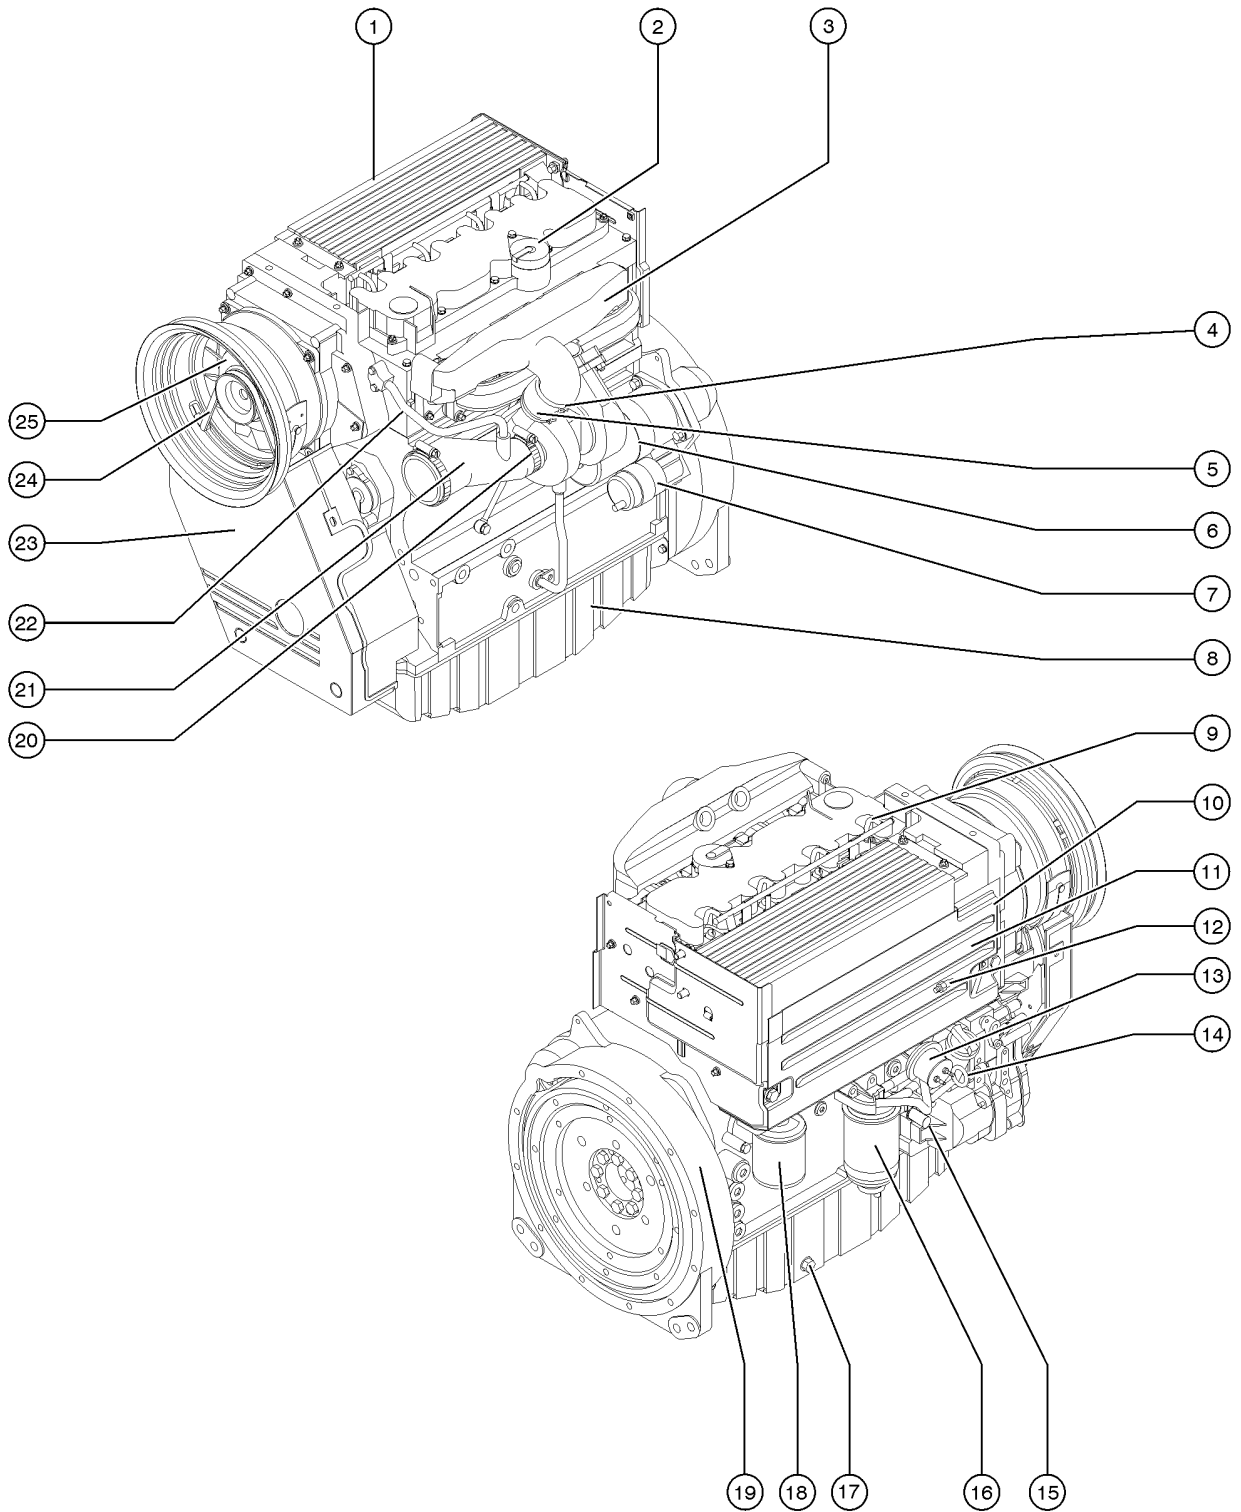

401.1 Deutz TD2011-L04i Engine - View 1