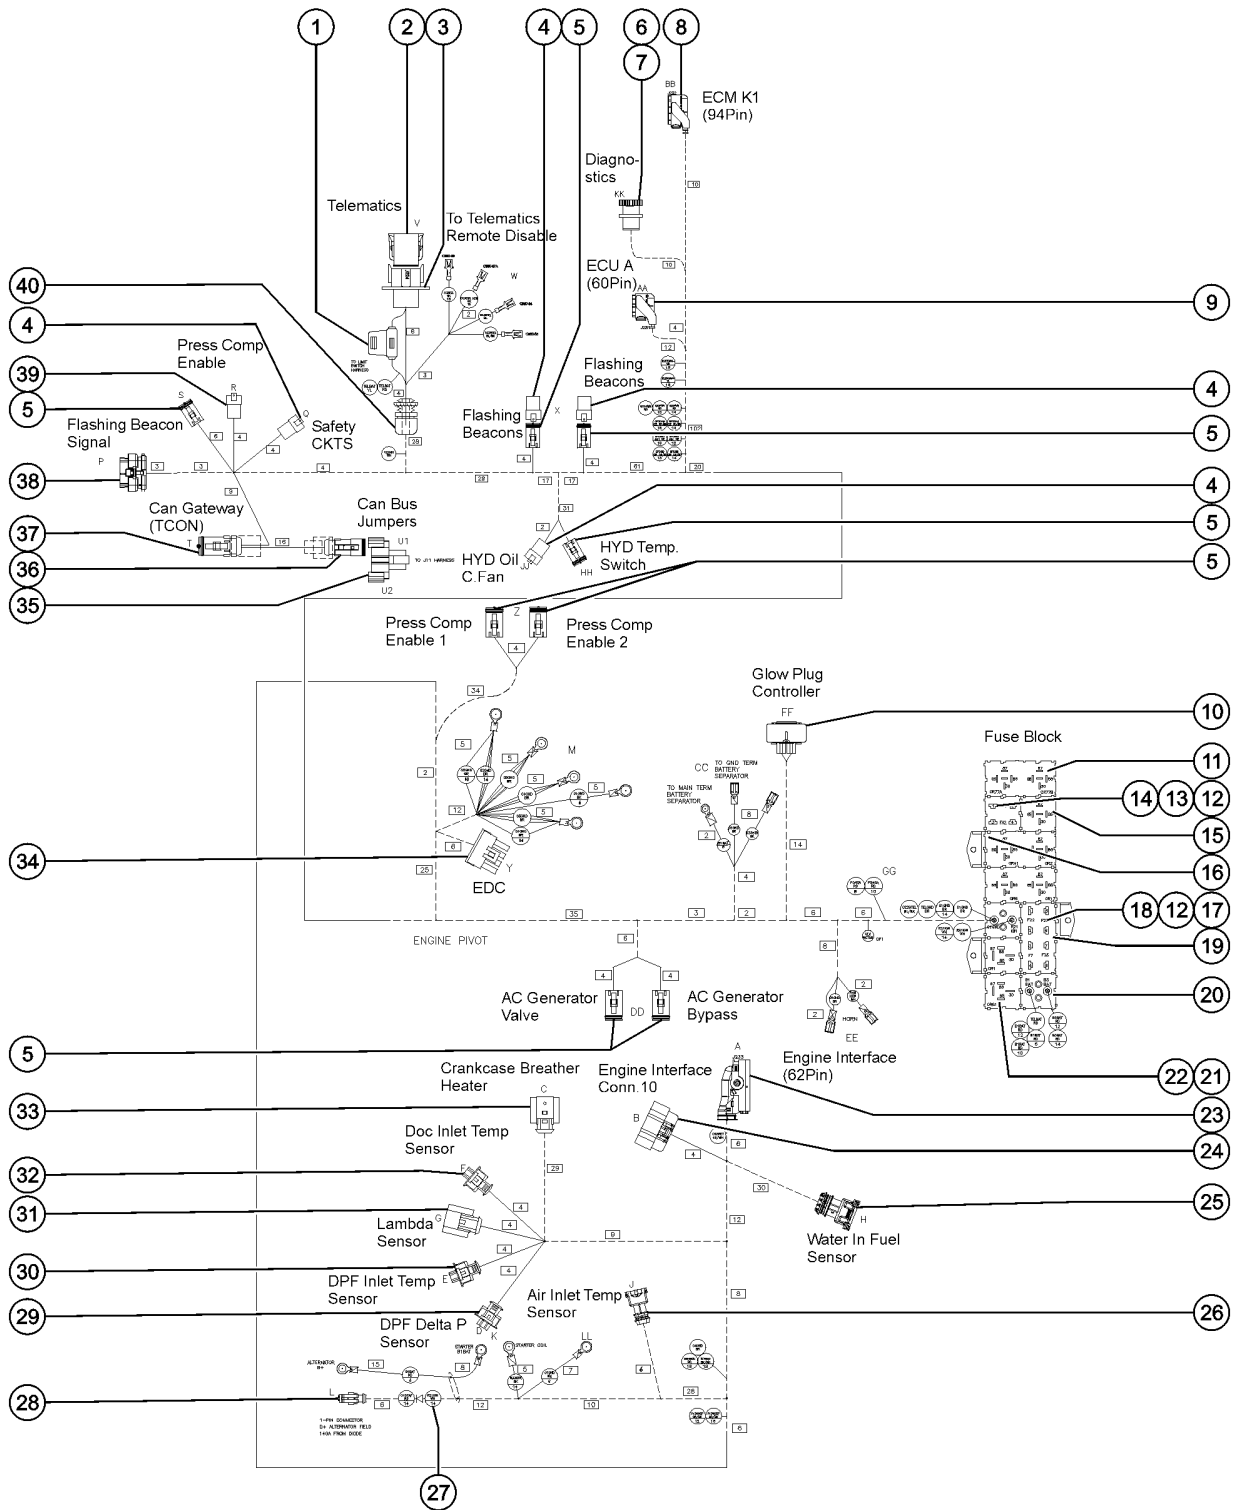

Item	Part No.	Description	Qty.
23	822436GT	CONN,RECEP 62POS,AMP MCP1.5K/2.8	1
23-	822437GT	COVER,AMP 39/62POS CONNECTORS	1
24	1258075GT	CONN,PLUG,GT280,10-WAY	1
25	1258094GT	CONN,PLUG,AMP JR PWR 3-WAY	1
26	1258073GT	CONN,PLUG,AMP JR PWR 2-WAY	1
27	45782GT	DIODE,6 AMP,200 PIV,BULK	1
28	1258097GT	CONN,PLUG,AMP,1-WAY	1
29	1258081GT	CONN,PLUG,BOSCH K,3-WAY	1
30	1258088GT	CONN,PLUG,BOSCH,2-WAY,WHITE	1
31	1258084GT	CONN,PLUG,BOSCH,6-WAY	1
32	1258087GT	CONN,PLUG,BOSCH,2-WAY,BROWN	1
33	1258096GT	CONN,PLUG,TYCO2.8MM,2-WAY	1
34	81765GT	CONN,DUAL EDC,4 PIN PACKARD	1
35	60451GT	CONN,TEE 3 WAY,SAE J1939	1
36	60450GT	CONN,PLUG 3 WAY,SAE J1939	1
36-	60459GT	LOCK,PLUG 3 WAY,SAE J1939	1
37	119762GT	CONN PLUG 4 WAY EXTEND DT	1
37-	60429GT	LOCK, PLUG 4WAY, 14-18GA	1
38	60513GT	CONN,PLUG 23 WAY,16-20 GA WHT	1
39	119067GT	CONN,RECEP 4 WAY ENDCAP DT	1
39-	60443GT	LOCK, RECEP 4WAY, 14-18GA	1
40	7056GT	CONN, SQZ, 1/2NPT .38-.50, SM**	1
40-	6935GT	LOCKNUT,ELEC,1/2"	1