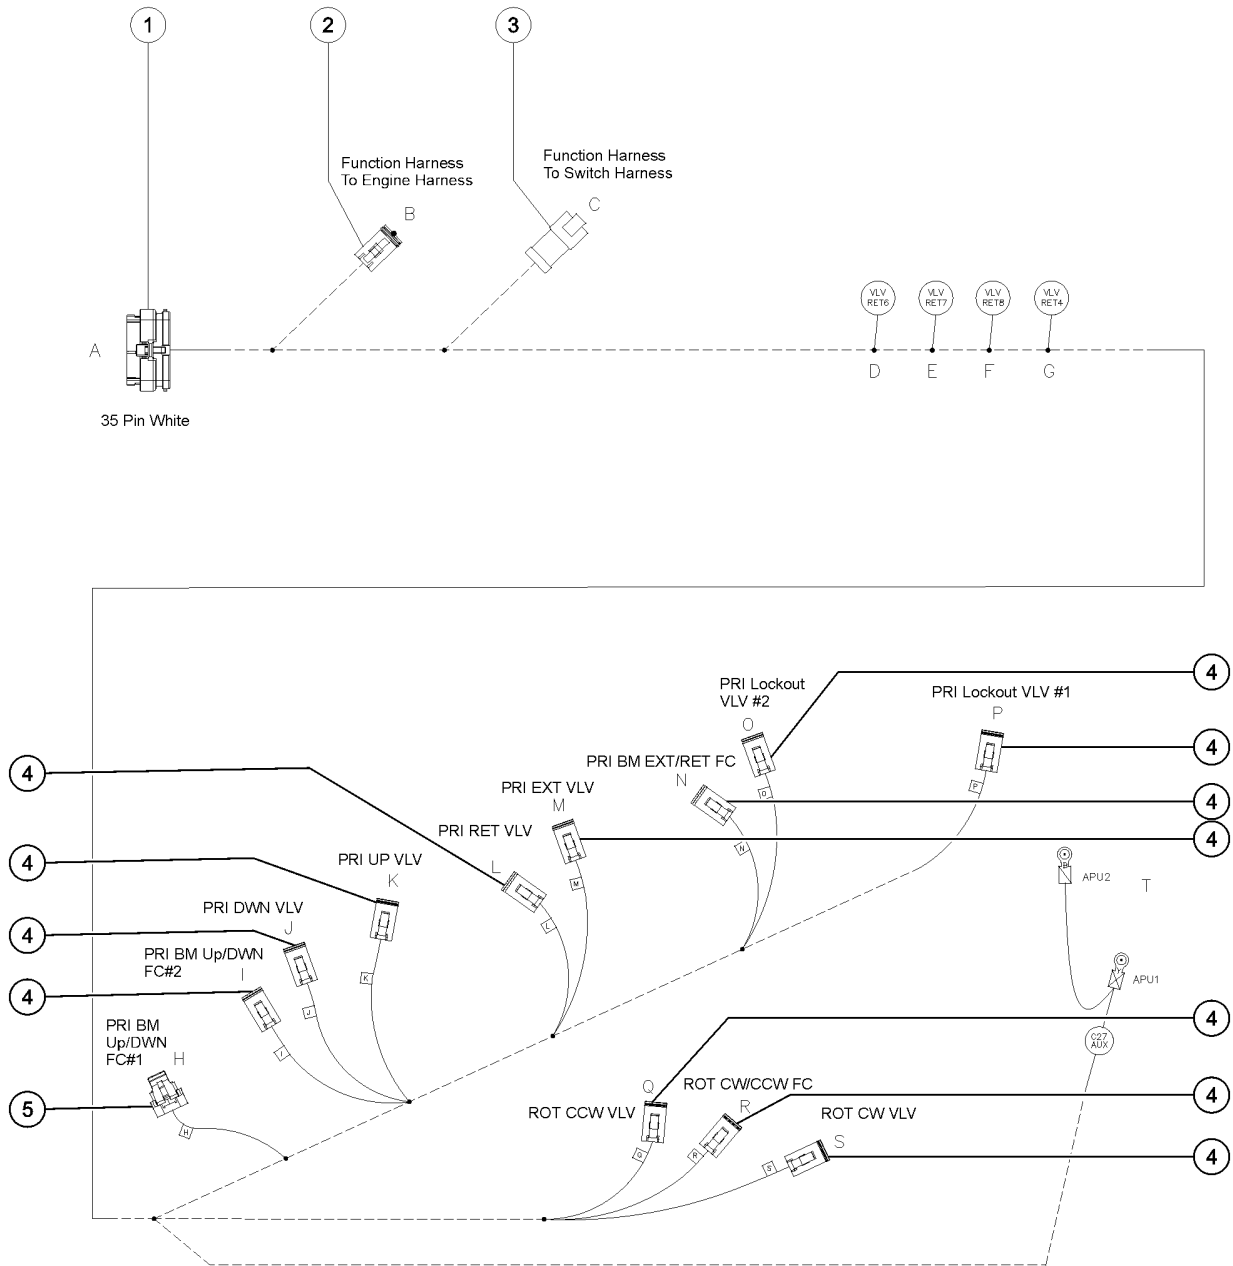

<i>Item</i>	<i>Part No.</i>	<i>Description</i>	<i>Qty.</i>
-	1271514GT	HARNES,DRIVE CHASSIS	1
1	60512GT	CONN,PLUG 23 WAY,16-20 GA BLK	1
2	75629GT	CONN,RECEP 3 WAY,W/FLANGE	4
2-	60441GT	LOCK,RECEP 3 WAY,14-18GA	4
3	119056GT	CONN PLUG 2 WAY ENDCAP DT	13
3-	60425GT	LOCK,PLUG 2 WAY, 14-18GA	13
4	119059GT	CONN PLUG 6 WAY ENDCAP DT	3
4-	60431GT	LOCK,PLUG 6 WAY,14-18GA	3
5	119067GT	CONN,RECEP 4 WAY ENDCAP DT	2
5-	60443GT	LOCK, RECEP 4WAY, 14-18GA	2
6	60457GT	CONN,RECEP 3 WAY,SAE J1939	1
6-	60441GT	LOCK,RECEP 3 WAY,14-18GA	1
7	60529GT	CONN,RECEP 2 WAY,12-14GA	1
7-	60530GT	LOCK,RECEP 2 WAY,12-14GA	1
8	60513GT	CONN,PLUG 23 WAY,16-20 GA WHT	1

315.114 Harness, Function Manifold, Super X 180RJ