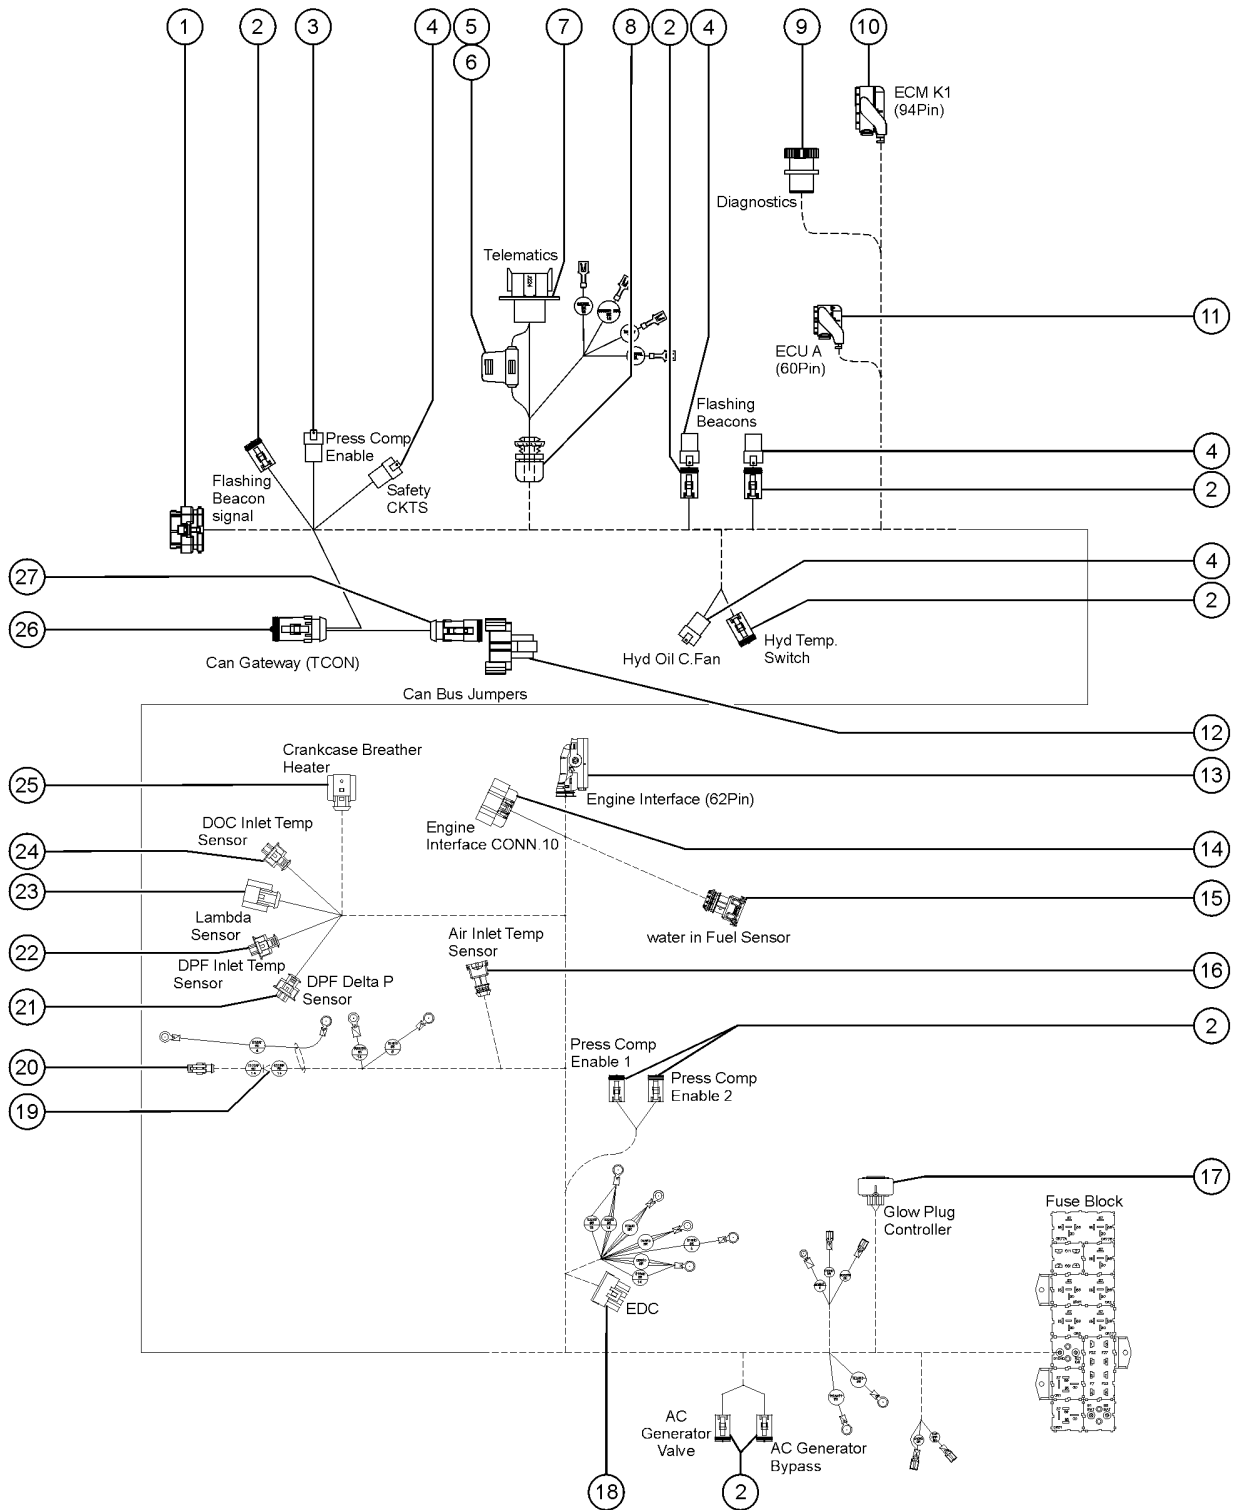

315.115DD Harness, Perkins 854T, Tier4, Super x

Item	Part No.	Description	Qty.
-	1291198GT	HARNESS, PERKINS 854T, TIER 4, SUPER X	1
1	60513GT	CONN,PLUG 23 WAY,16-20 GA WHT	1
2	119056GT	CONN PLUG 2 WAY ENDCAP DT	8
2-	60425GT	LOCK,PLUG 2 WAY, 14-18GA	8
3	119067GT	CONN,RECEP 4 WAY ENDCAP DT	1
4	119065GT	CONN,RECEP 2 WAY,14-18GA	3
4-	60439GT	LOCK,RECEP 2 WAY, 14-18GA	3
5	121657GT	FUSE HOLDER,ATC 1-20 AMPS	1
6	1253210GT	CIRCUIT BRKR THERM AUTORESET 6	1
7	73730GT	CONN,RECEP 12 WAY,GRY FLANGE	1
7-	54255GT	LOCK,RECEP 12 WAY, 14-18GA	1
8	7056GT	CONN, SQZ, 1/2NPT .38-.50, SM**	1
8-	6935GT	LOCKNUT,ELEC,1/2"	1
9	823052GT	CONN,RECEP 9-WAY,FL. GRAY	1
9-	823053GT	CONN,DUST CAP,RECEP,9-WAY GRAY	1
10	822439GT	CONN KIT,94POS,AMP MQS1.5/MCP2.8	1
11	822438GT	CONN KIT,RECEP 60POS,AMP MQS 1.5	1
12	60451GT	CONN,TEE 3 WAY,SAE J1939	1
13	822436GT	CONN,RECEP 62POS,AMP MCP1.5K/2.8	1
14	1258075GT	CONN,PLUG,GT280,10-WAY	1
14-	1258079GT	LOCK,LATCH,GT280,GRA	1
15	1258094GT	CONN,PLUG,AMP JR PWR 3-WAY	1
16	1258073GT	CONN,PLUG,AMP JR PWR 2-WAY	1
17	1258089GT	CONN,RELAY SOC,6X2.8+2X8	1
18	81765GT	CONN,DUAL EDC,4 PIN PACKARD	1
19	45782GT	DIODE,6 AMP,200 PIV,BULK	1
20	1258097GT	CONN,PLUG,AMP,1-WAY	1
21	1258081GT	CONN,PLUG,BOSCH K,3-WAY	1