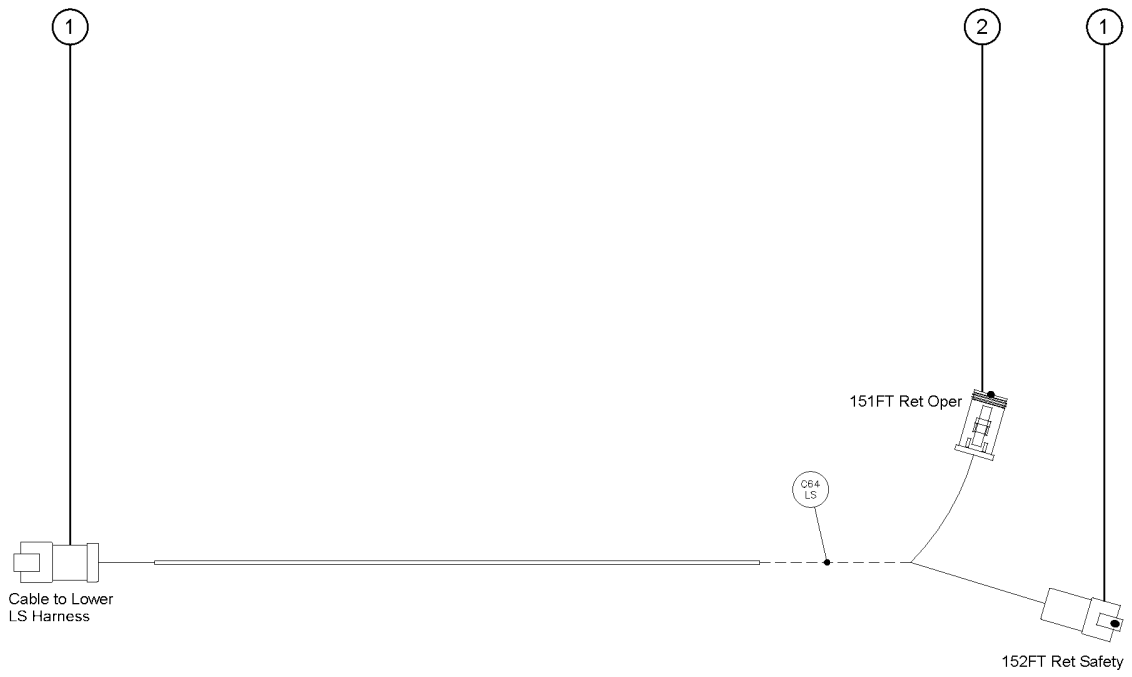

<i>Item</i>	<i>Part No.</i>	<i>Description</i>	<i>Qty.</i>
-	232993GT	SUBASSY, STEER SENSOR	1
1	219646GT	SENSOR, MODIFIED STEER ANGLE	1
2	60746GT	BUSHING, STRAIN RELIEF, 1"	1
3	75631-4650GT	HOSE,AIR 3/8	1
4	60450GT	CONN,PLUG 3 WAY,SAE J1939	1
4-	60427GT	LOCK,PLUG 3 WAY,14-18GA	1
5	60609GT	COVER,STEERING SENSOR	1
5-	825352GT	SCREW,PHPM,10-32X1.25,ZAG	2

315.138 Harness, LSB2RO/LSB2RS Boom, Super-X