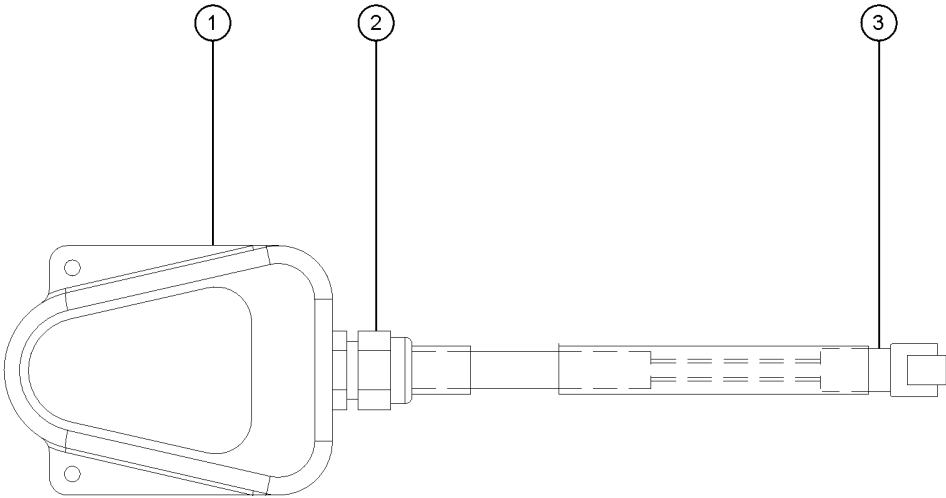

315.108 Foot Switch W/Pigtail

315.108 Foot Switch W/Pigtail

<i>Item</i>	<i>Part No.</i>	<i>Description</i>	<i>Qty.</i>
-	61322GT	FOOT SWITCH W/PIGTAIL	1
1	13482GT	FOOT SWITCH***	1
2	7056GT	CONN, SQZ, 1/2NPT .38-.50, SM**	1
3	119065GT	CONN,RECEP 2 WAY,14-18GA	1
3-	60439GT	LOCK,RECEP 2 WAY, 14-18GA	1