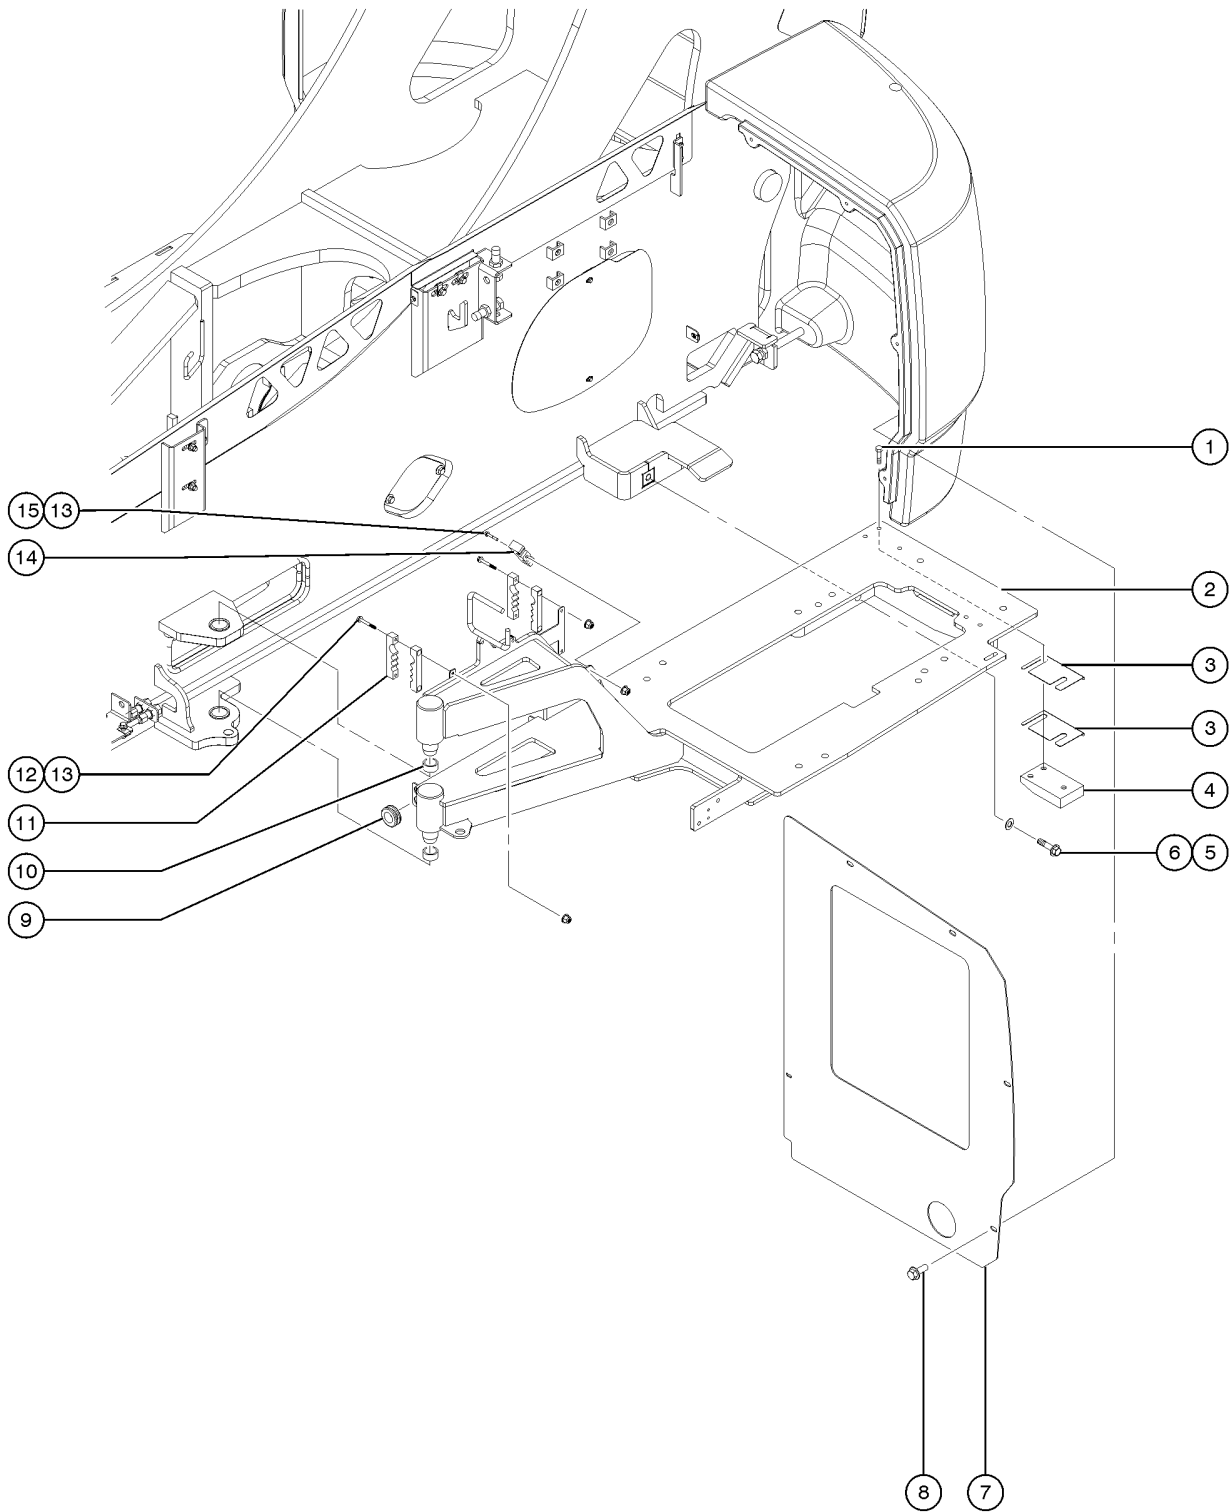

417.1 Perkins Engine Attached Components

417.1 Perkins Engine Attached Components

<i>Item</i>	<i>Part No.</i>	<i>Description</i>	<i>Qty.</i>
1	824091GT	SCREW, HHF, 3/8-16 X 1.25, 8, ZAG	3
2		Ref. WELDMENT, ENGINE TRAY	1
3	60826GT	SHIM,WEAR PAD ENGINE TRAY	2
4	60637GT	WEAR PAD,ENGINE SUPPORT	1
5	231509GT	SCREW,HHC,M20-2.5X80,DIN933,10	1
6	231510GT	WASHER,FLAT,M20,DIN6916,HRD,ZAB	1
7	1259874GT	PLATE,PERKINS 854 TIER4 CW BAF (Perkins 854F-E34T) (Refer to 413.1)	1
7B	1261547GT	PLATE,PERKINS 1104TD-44 CW BAFFLE (Perkins 1104D)	
8	237352GT	SCREW,HHF,M10-1.5X16,DIN6921,10.9,ZAB	5
9	60584GT	GROMMET,RUBBER .75 X .19 X 1**	6
10	236766GT	BEARING,FL.,40IDX48ODX28L	2
11	216818GT	CABLE CLAMP, BATTERY	4
12	216597GT	SCREW,HHF,M6 X 50,G10,YZ	4
13	231513GT	NUT,TL FLG,M6-1.0,DIN6927,10,Z	4
14	216819GT	CABLE CLAMP, FUEL LINE	1
15	232886GT	SCREW,HHF,M6-1.0X40,DIN6921,10.9,ZAB	1