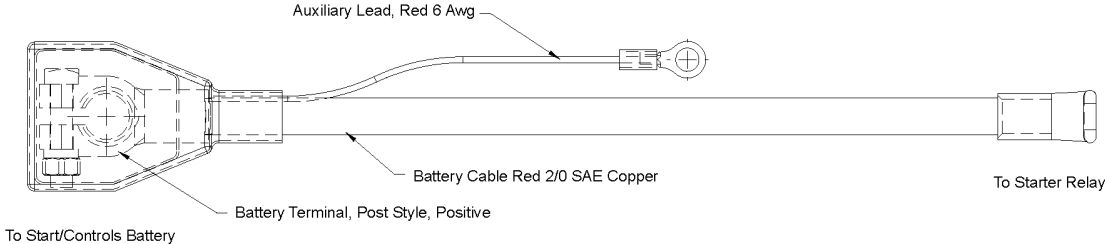

316.108A Battery Cable, 2/0 GA, Red, 109.5"