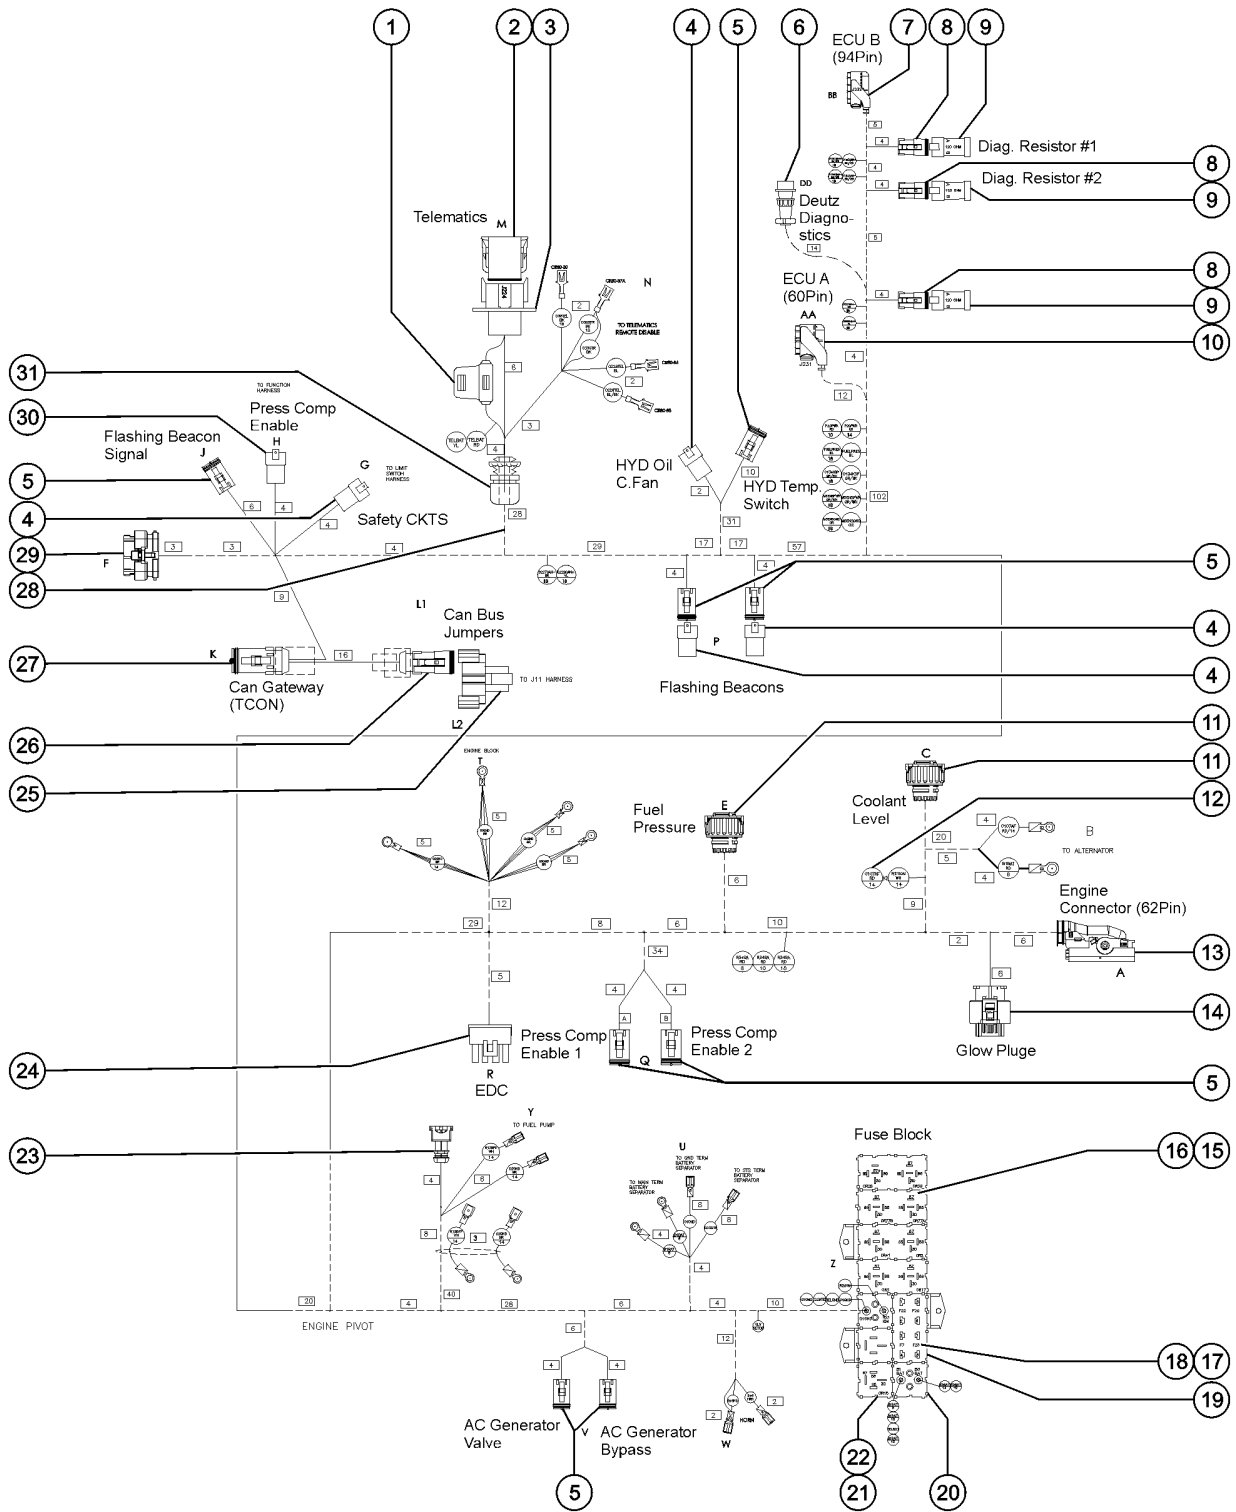

Item	Part No.	Description	Qty.
-	1257246GT	HARNESS, DEUTZ 2.9, TIER 4, SUPER X	1
1	1253210GT	CIRCUIT BRKR THERM AUTORESET 6	1
1-	121657GT	FUSE HOLDER,ATC 1-20 AMPS	1
2	119060GT	CONN PLUG 8 WAY 14-48GA	1
2-	60433GT	LOCK,PLUG 8 WAY, 14-18GA	1
3	87755GT	CONN,RECEP 8 WAY 14-18GA,FL	1
3-	60447GT	LOCK,RECEP 8 WAY,14-18GA	1
4	119065GT	CONN,RECEP 2 WAY,14-18GA	4
4-	60439GT	LOCK,RECEP 2 WAY, 14-18GA	4
5	119056GT	CONN PLUG 2 WAY ENDCAP DT	8
5-	60425GT	LOCK,PLUG 2 WAY, 14-18GA	8
6	822448GT	CONN,REC,CANN TR 12WAY,SIZE14	1
7	822439GT	CONN KIT,94POS,AMP MQS1.5/MCP2.8	1
8	119057GT	CONN PLUG 3 WAY ENDCAP DT	3
8-	60459GT	LOCK,PLUG 3 WAY,SAE J1939	3
9	60452GT	CONN,RESISTOR, 3 WAY SAE J1939	3
10	822438GT	CONN KIT,RECEP 60POS,AMP MQS 1.5	1
11	822445GT	CONN,CIRC. AMP 4WAY,BLACK	2
12	45782GT	DIODE,6 AMP,200 PIV,BULK	1
13	822436GT	CONN,RECEP 62POS,AMP MCP1.5K/2.8	1
13-	822437GT	COVER,AMP 39/62POS CONNECTORS	1
14	822442GT	CONN,REC 2 WAY,AMP 8MM NGI, BL	1
15	34052GT	RELAY,SPDT,12V(AUTO) PLUG IN**	6
16	88167GT	CONN,DUAL RLY MODULE,10 POS	4
17	101340GT	FUSE,60 AMP,MAXI	1
18	94327GT	FUSE,30 AMP	3
19	88164GT	CONN MAXI FUSE MODULE,4POS	1
20	106051GT	CONN,FEED THRU STUD	2