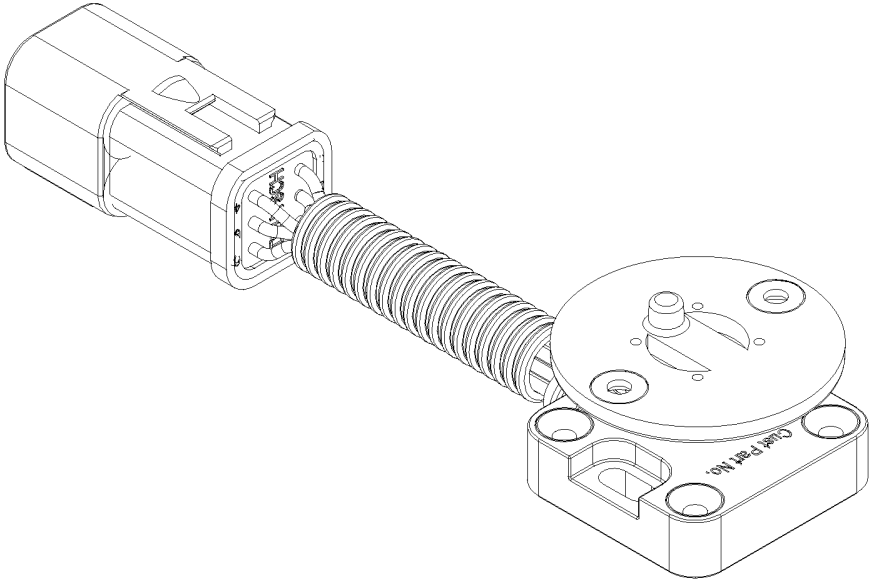

315.126 Sensor, Angle, 105 Deg, CW