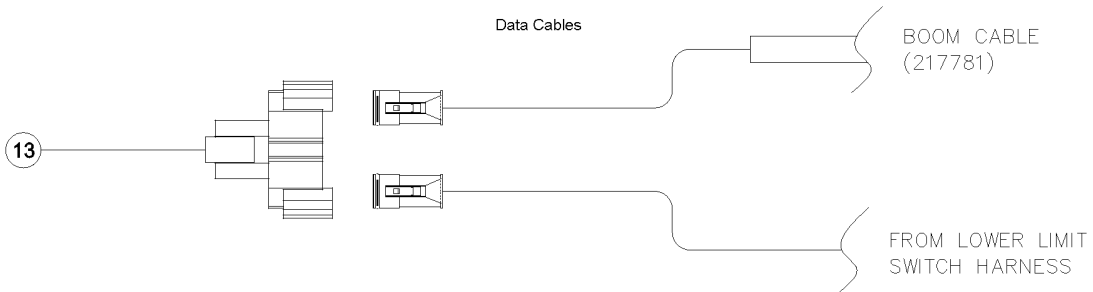

315.103 Harness, Lower Boom Cable, Super-X

315.103 Harness, Lower Boom Cable, Super-X

<i>Item</i>	<i>Part No.</i>	<i>Description</i>	<i>Qty.</i>
-	236265GT	HARNESS, LOWER BOOM CABLE, SUPER-X	1
1	60512GT	CONN,PLUG 23 WAY,16-20 GA BLK	1
2	119065GT	CONN,RECEP 2 WAY,14-18GA	1
2-	60439GT	LOCK,RECEP 2 WAY, 14-18GA	1
3	60529GT	CONN,RECEP 2 WAY,12-14GA	2
4	60531GT	CONN,PLUG 2 WAY,12-14GA	2
4-	60532GT	LOCK,PLUG 2 WAY,12-14GA	2
5	60450GT	CONN,PLUG 3 WAY,SAE J1939	1
5-	60459GT	LOCK,PLUG 3 WAY,SAE J1939	1
6	60450GT	CONN,PLUG 3 WAY,SAE J1939	1
6-	60427GT	LOCK,PLUG 3 WAY,14-18GA	1
7	119056GT	CONN PLUG 2 WAY ENDCAP DT	1
7-	60425GT	LOCK,PLUG 2 WAY, 14-18GA	1
8	60529GT	CONN,RECEP 2 WAY,12-14GA	1
8-	60530GT	LOCK,RECEP 2 WAY,12-14GA	1
9	101162GT	CONN,PLUG 1 WAY,6GA	1
10	101161GT	CONN,RECEP 1 WAY,6GA	1
11	119067GT	CONN,RECEP 4 WAY ENDCAP DT	1
11-	60443GT	LOCK, RECEP 4WAY, 14-18GA	1
12	60457GT	CONN,RECEP 3 WAY,SAE J1939	1
12-	60460GT	LOCK,RECEP 3 WAY,SAEJ1939	1
13	60451GT	CONN,TEE 3 WAY,SAE J1939	1
14	53471GT	WIRE LOOM,3/8 NYLON,HI TEMP	25