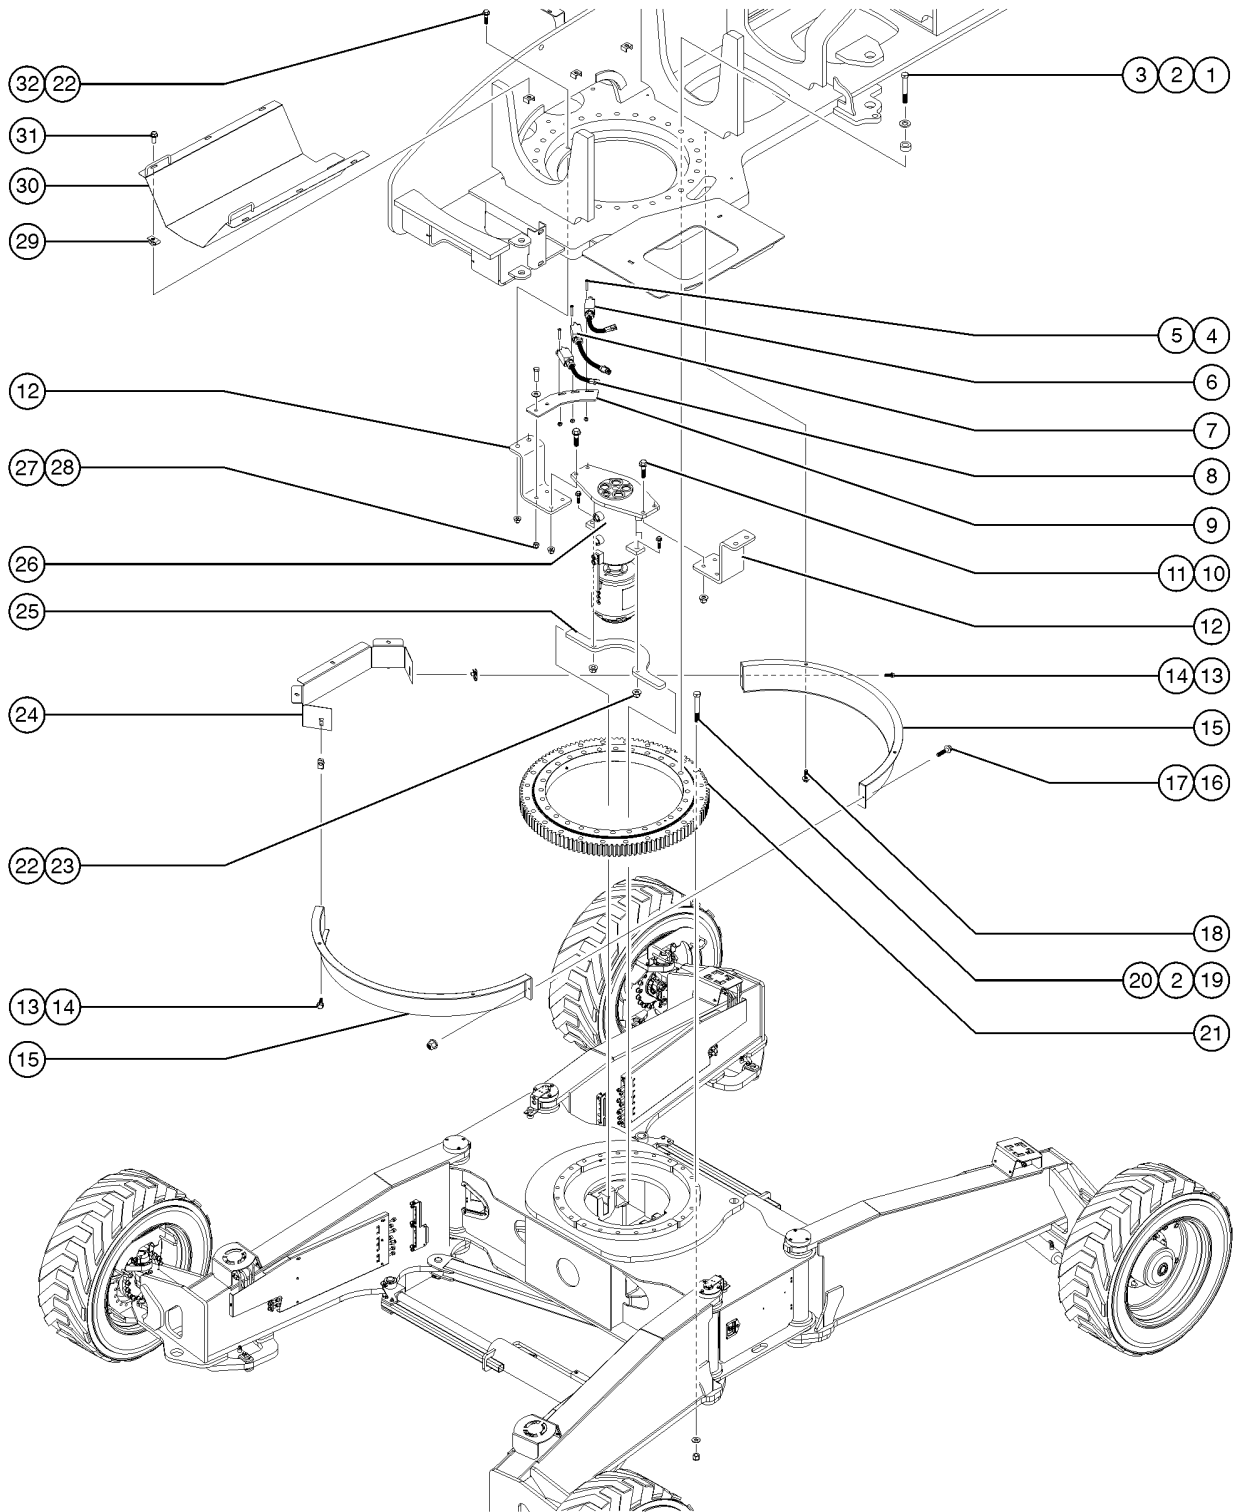

301.1 Turntable Center Components - View 1

Item	Part No.	Description	Qty.
1	237682GT	SCREW,HHC,7/8-9X6.5,8,ZAG	28
2	232862GT	WASHER,FLAT,7/8,F436,HRD,ZAG	52
3	237706GT	TUBE,SPACER,YZ	28
4	824216GT	SCREW,PHPM,10-32X1.5,ZAG	
5	824032GT	NUT,TL FLG,10-32,F,ZAG	
6A	237807GT	SWITCH ASSY,DRV ENABLE,LEFT,SU	1
6A-	110771-43103GT	SWITCH LIMIT W/ROLLER NO/NC	
6C	43960-4500GT	WIRE CABLE,16GA/4 CON.TPE JKT*	
6D	119067GT	CONN,RECEP 4 WAY ENDCAP DT	
6E	60443GT	LOCK, RECEP 4WAY, 14-18GA	
7	237809GT	SWITCH ASSY,DRV ENABLE,SAFE,SU	1
7A-	110771-43103GT	SWITCH LIMIT W/ROLLER NO/NC	
7B-	43960-4500GT	WIRE CABLE,16GA/4 CON.TPE JKT*	
7C-	119762GT	CONN PLUG 4 WAY EXTEND DT	
7D-	60429GT	LOCK, PLUG 4WAY, 14-18GA	
8	237808GT	SWITCH ASSY,DRV,ENABLE,RIGHT,S	1
8A-	110771-43103GT	SWITCH LIMIT W/ROLLER NO/NC	
8B-	43960-4500GT	WIRE CABLE,16GA/4 CON.TPE JKT*	
8C-	119065GT	CONN,RECEP 2 WAY,14-18GA	
8D-	60439GT	LOCK,RECEP 2 WAY, 14-18GA	
9	217689GT	BRACKET, LS, DRIVE ROT.	
10	232871GT	SCREW,HHF,M10-1.5X40,DIN6921,1	
11	231529GT	NUT,TL FLG,M10-1.5,DIN6927,10, ...	
12	232867GT	FORMING,SWIVEL MOUNT	2
13	231532GT	SCREW,HHF,M6X20,DIN6921,10.9,Y	
14	230073GT	SPRING CLIP,M6-1.0,0.8-4.0X13.5,ZAB	
15	238390GT	COVER,SLEW RING	2
16	231512GT	SCREW,HHF,M6-1.0X25,DIN6921,10.9,ZAB	

301.1 Turntable Center Components - View 1