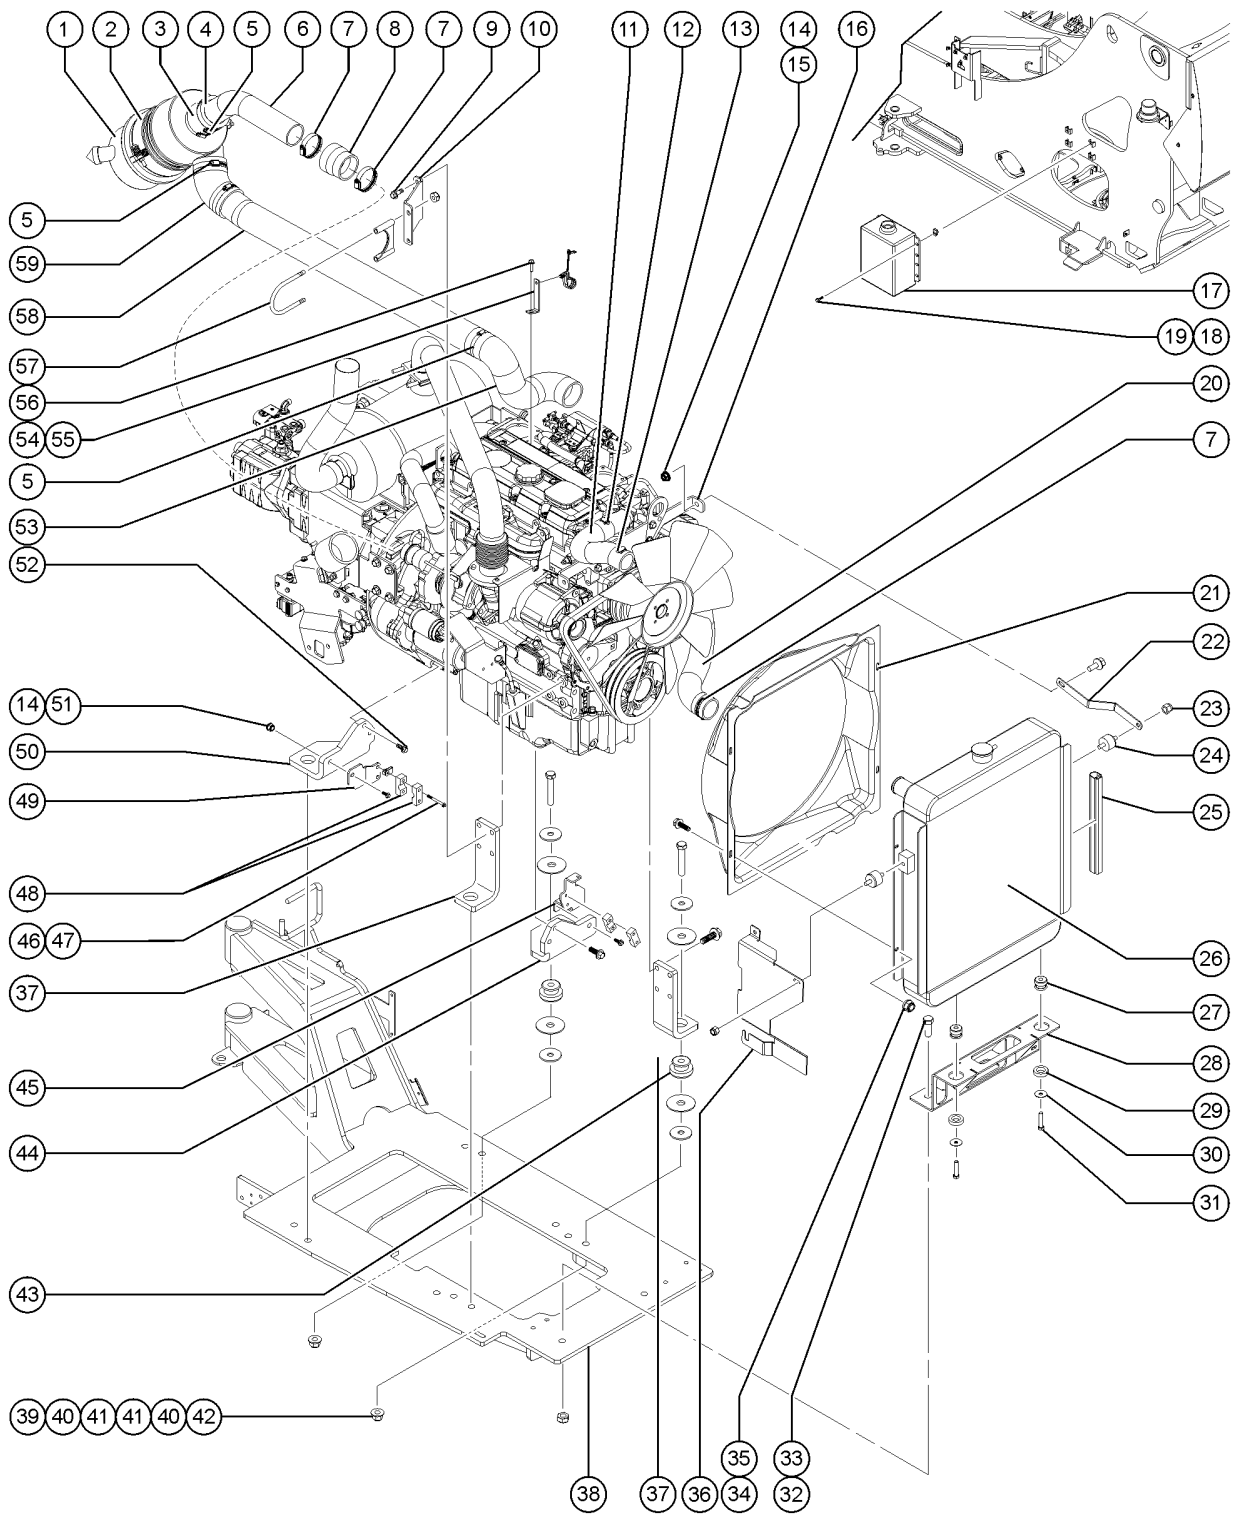

412.1 Perkins 1104D-44T - View 3

<i>Item</i>	<i>Part No.</i>	<i>Description</i>	<i>Qty.</i>
54	219500GT	FORMING, WIRE LOOM SUPPORT .....	2
55	121603GT	CLAMP, FIXED DIA. NYLON, .875" .....	2
56	237820GT	SCREW, HHF, M8-1.25X40, DIN6921, 10.9, ZAB .....	2
57	122414GT	U-BOLT, GUILLOTINE, 3" .....	1
58	215512GT	TUBE, INTAKE, FILTER .....	1
59	61270GT	ELBOW, 45 DEG, INLET .....	1