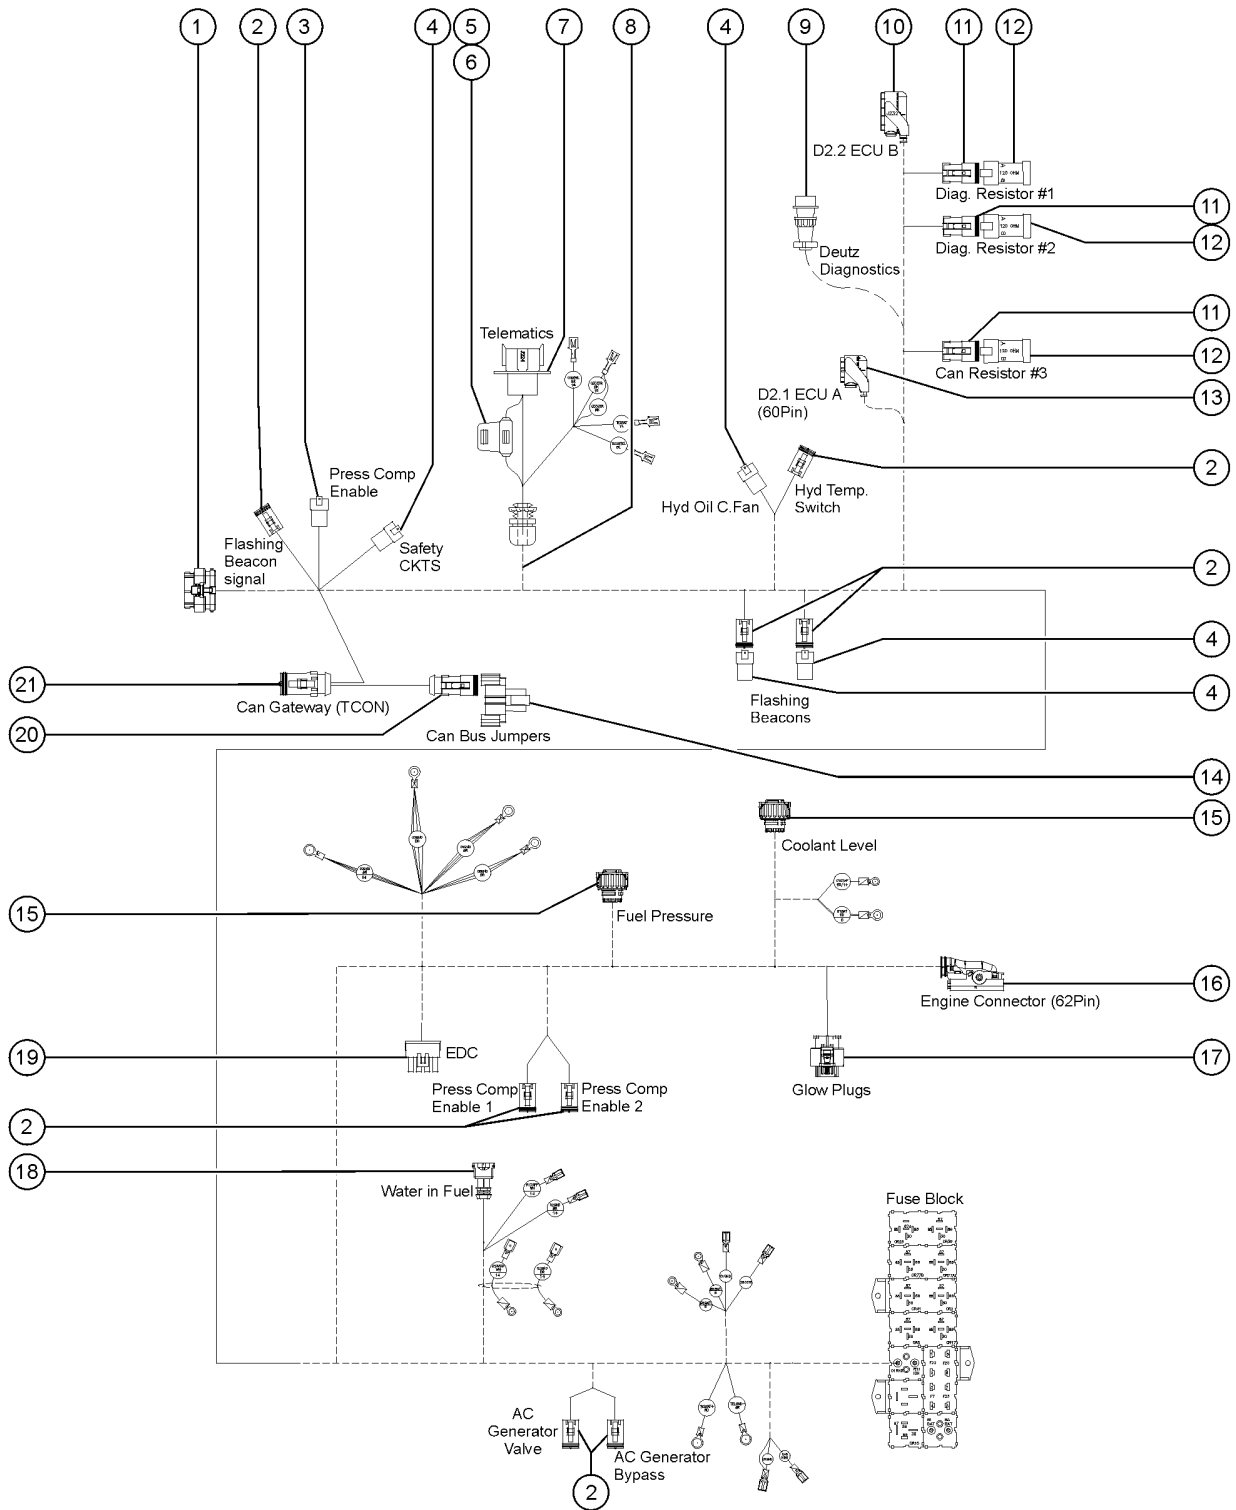

Item	Part No.	Description	Qty.
-	1291193GT	HARNESS, DEUTZ 2.9, TIER 4, SUPER X	
-	101191GT	WIRE LOOM,1"DIA.SLIT,HI TEMP	210
-	75640GT	WIRE LOOM,3/4 DIA.	70
-	94652GT	WIRE LOOM,1/2DIA.SLIT HI-TEMP*	30
-	45782GT	DIODE,6 AMP,200 PIV,BULK	1
1	60513GT	CONN,PLUG 23 WAY,16-20 GA WHT	1
2	119056GT	CONN PLUG 2 WAY ENDCAP DT	8
2-	60425GT	LOCK,PLUG 2 WAY, 14-18GA	8
3	119067GT	CONN,RECEP 4 WAY ENDCAP DT	1
3-	60443GT	LOCK, RECEP 4WAY, 14-18GA	1
4	119065GT	CONN,RECEP 2 WAY,14-18GA	4
4-	60439GT	LOCK,RECEP 2 WAY, 14-18GA	4
5	121657GT	FUSE HOLDER,ATC 1-20 AMPS	1
6	1253210GT	CIRCUIT BRKR THERM AUTORESET 6	1
7	73730GT	CONN,RECEP 12 WAY,GRY FLANGE	1
7-	54255GT	LOCK,RECEP 12 WAY, 14-18GA	1
8	53471GT	WIRE LOOM,3/8 NYLON,HI TEMP	138
9	822448GT	CONN,REC,CANN TR 12WAY,SIZE14	1
10	822439GT	CONN KIT,94POS,AMP MQS1.5/MCP2.8	1
11	119057GT	CONN PLUG 3 WAY ENDCAP DT	3
12	60452GT	CONN,RESISTOR, 3 WAY SAE J1939	3
13	822438GT	CONN KIT,RECEP 60POS,AMP MQS 1.5	1
14	60451GT	CONN,TEE 3 WAY,SAE J1939	1
15	822445GT	CONN,CIRC. AMP 4WAY,BLACK	2
16	822436GT	CONN,RECEP 62POS,AMP MCP1.5K/2.8	1
17	822442GT	CONN,REC 2 WAY,AMP 8MM NGI, BL	1
18	56687GT	CONNECTOR,AMP 2-WAY JR.POWER	1
19	81765GT	CONN,DUAL EDC,4 PIN PACKARD	1

315.115BB Harness, Deutz 2.9, Tier 4, Super x