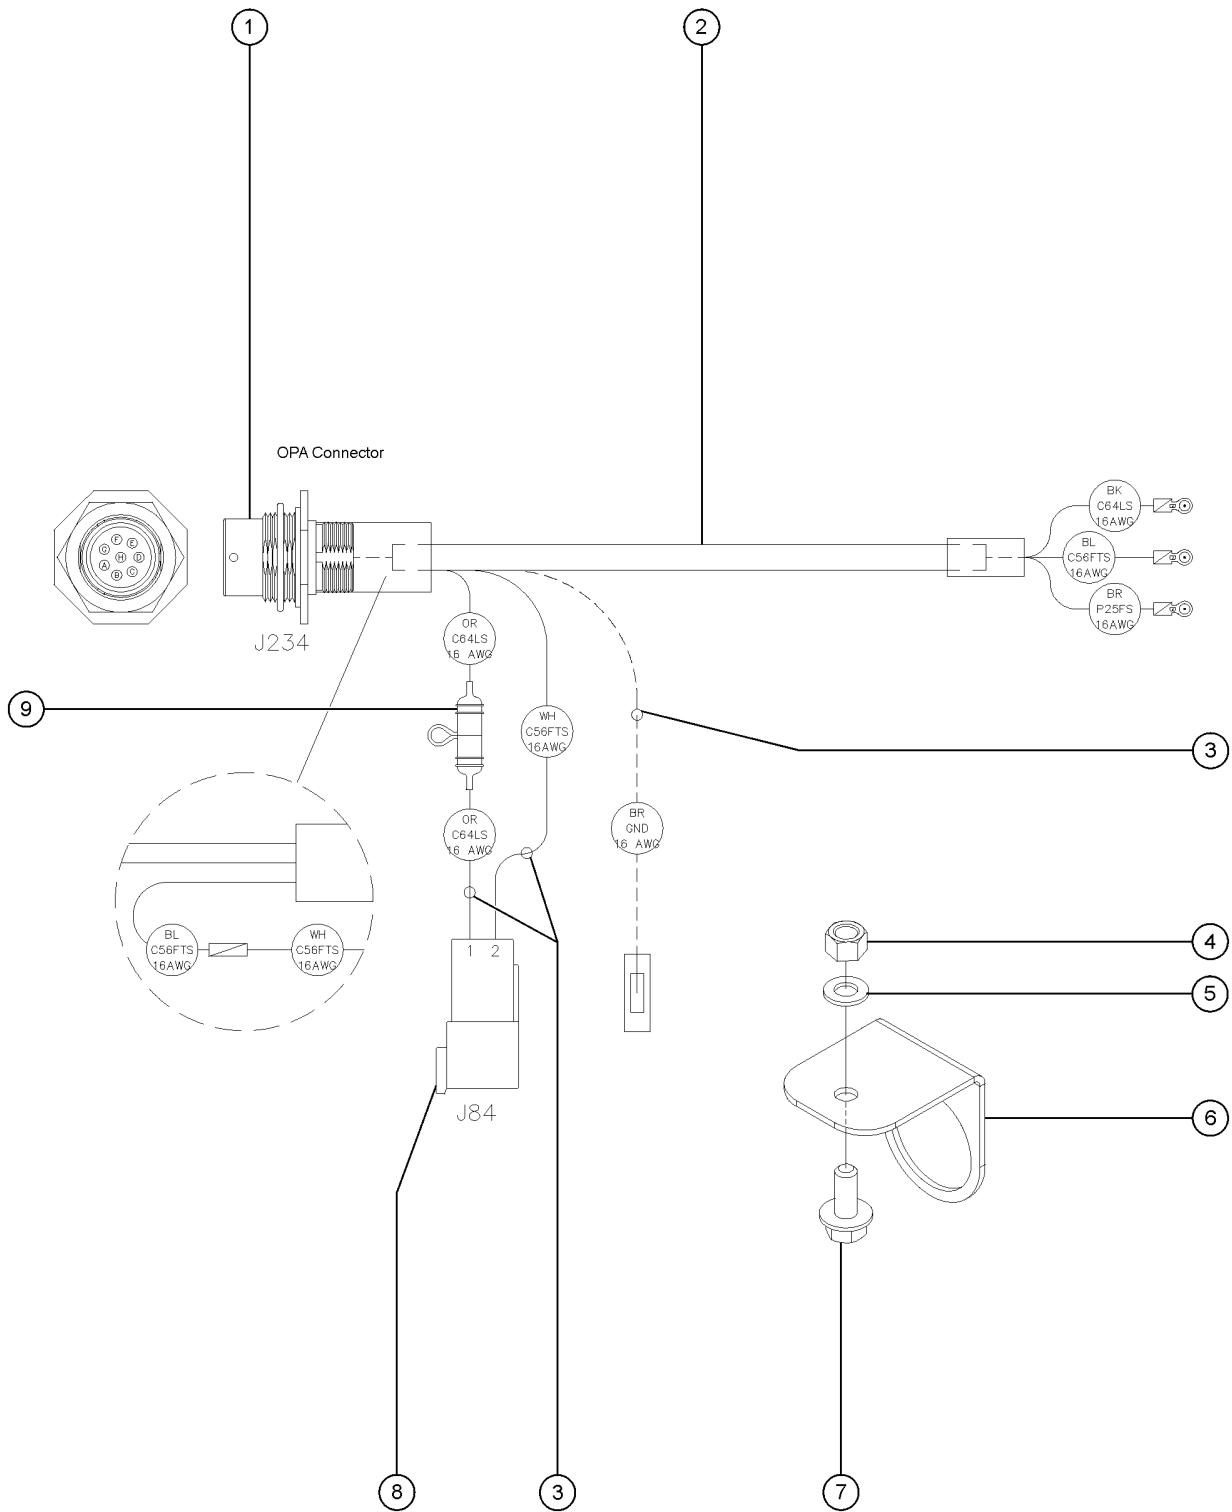

315.141 Ham,Platform,OPA,ALC1000

<i>Item</i>	<i>Part No.</i>	<i>Description</i>	<i>Qty.</i>
-	1255556GT	HARN,PBOX,OPA,ALC1000 .....	1
1	1255547GT	CONN,RECEPT,8 WAY,SKT,UT0 .....	1
2	94652GT	WIRE LOOM,1/2DIA.SLIT HI-TEMP* .....	48
3	54373GT	WIRE LOOM,3/8,SLIT,HIGH TEMP .....	41
4	826214GT	NUT,TL,M5-0.8,DIN980,10,ZAB .....	1
5	826215GT	WASHER,FLAT,M5,DIN125,ZAB .....	1
6	1255551GT	FORMING,RELAY BRKT,OPA .....	1
7	218457GT	SCREW,HHF,M5X12,DIN6921,10.9,Z .....	1
8	119065GT	CONN,RECEP 2 WAY,14-18GA .....	1
8-	60439GT	LOCK,RECEP 2 WAY, 14-18GA .....	1
9	13097GT	FUSE,10 AMP .....	1
9-	23083GT	FUSE HOLDER,WATERPROOF .....	1