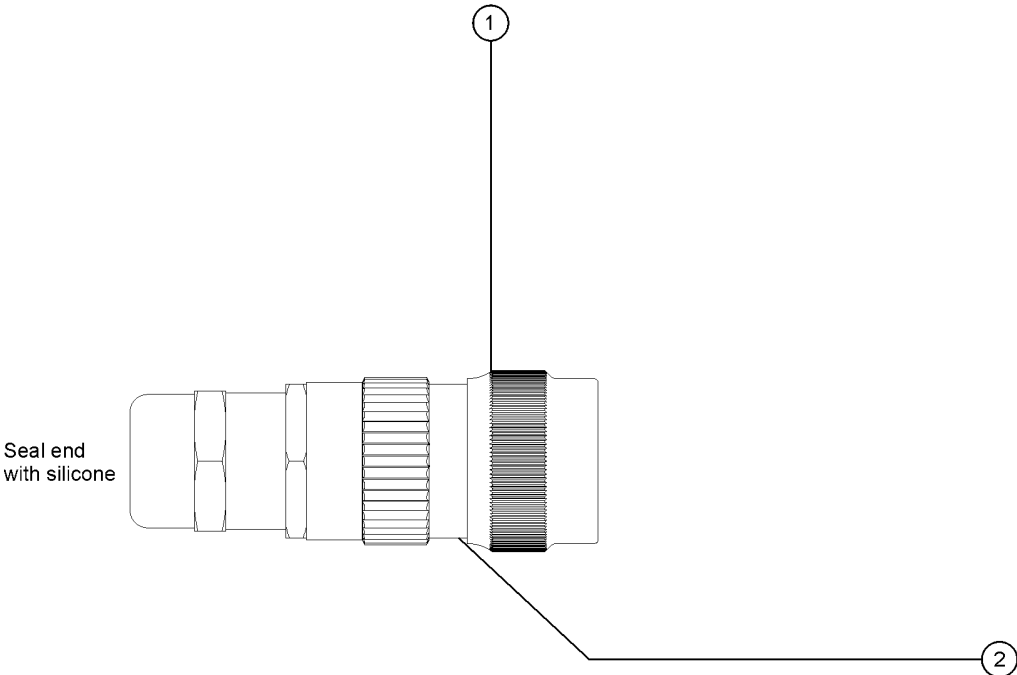

315.141A Plug Blanking

<i>Item</i>	<i>Part No.</i>	<i>Description</i>	<i>Qty.</i>
-	1255030GT	PLUG,BLANKING	1
1	1255548GT	CONN,PLUG,8 WAY,PIN,UT0	1
2	1255553GT	BACKSHELL,CONN,UT0,#12	1